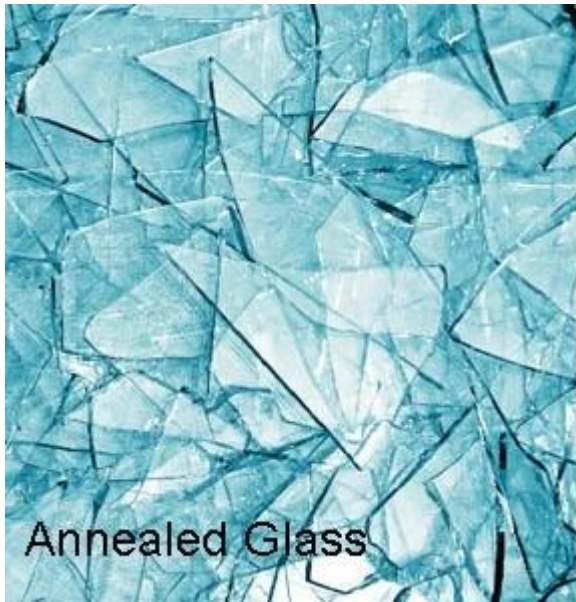

Furos e saídas de corte:

Linha de produção: