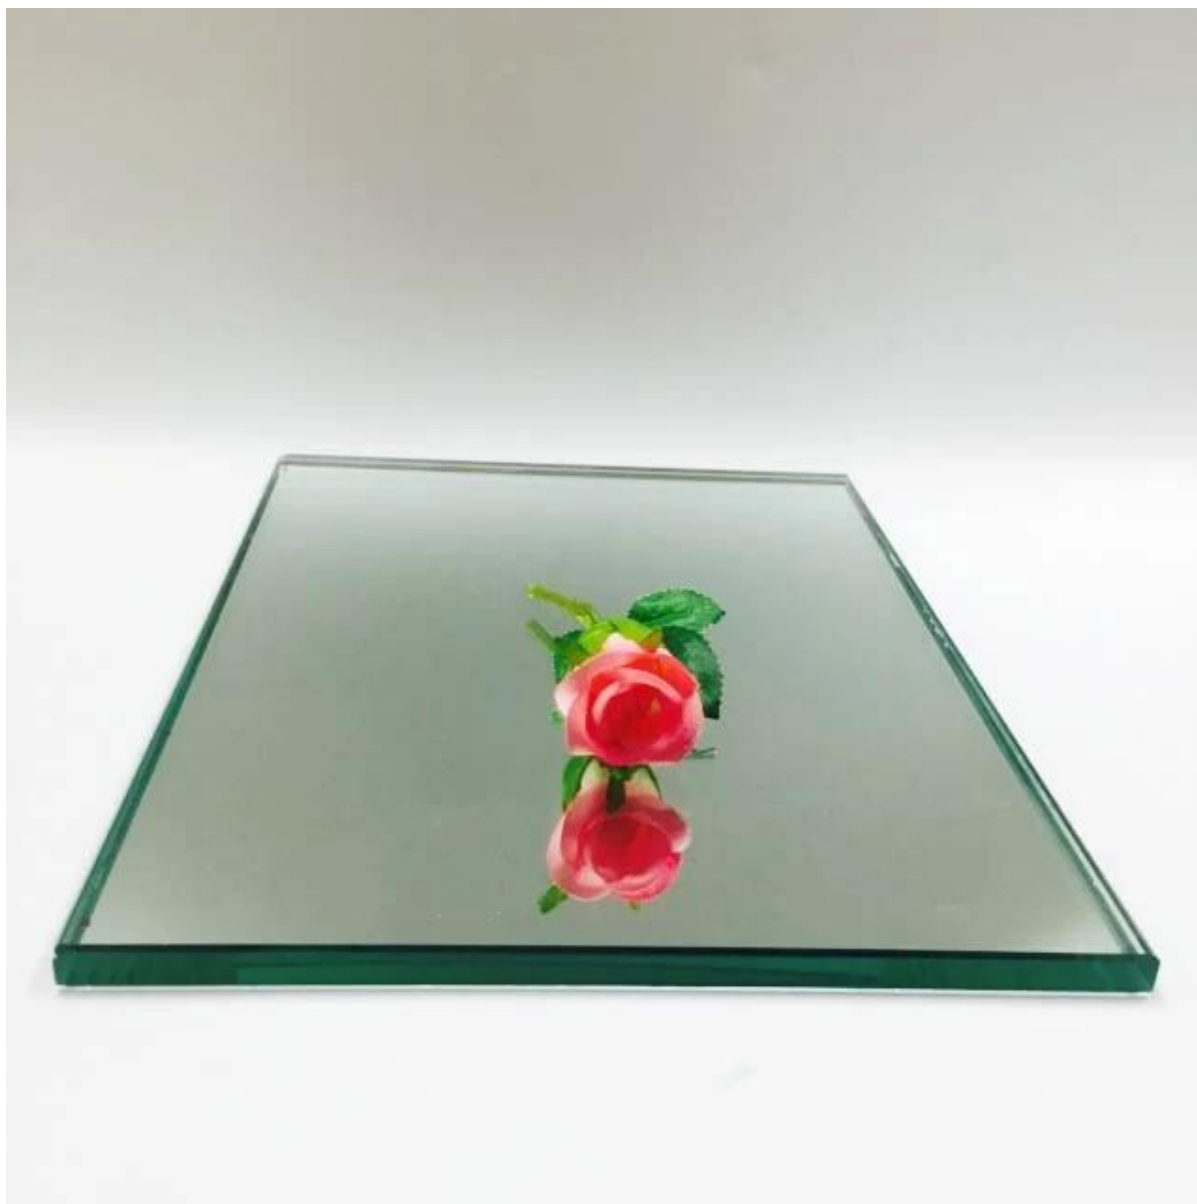

Linhas de produção: