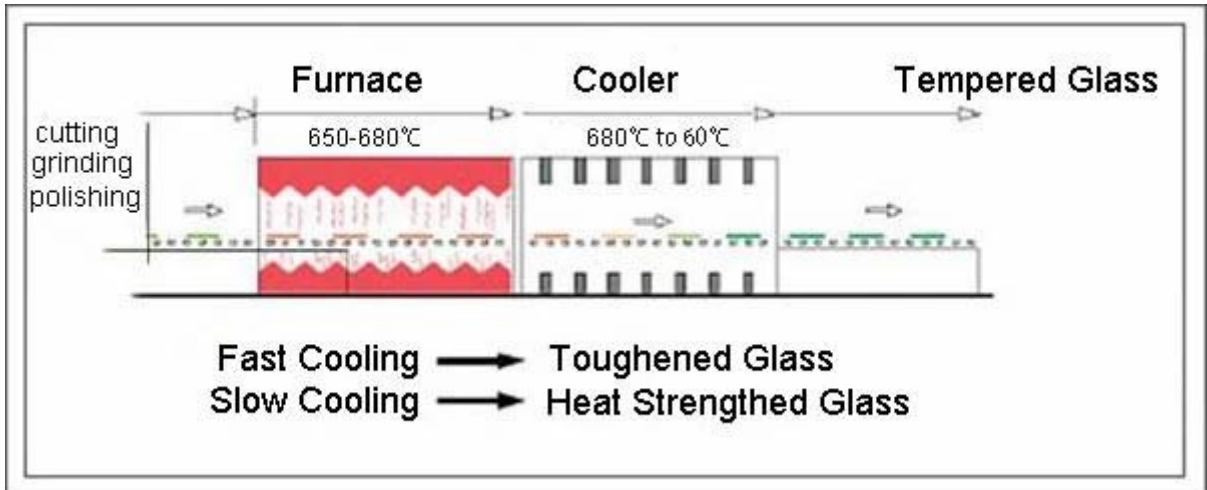

Especificações:

Sun Global Glass fornecimento de vidro temperado vidro com toda a gama de cores, espessura e substratos de vidro.

1. vidro cores: Claro, azul, verde, bronze, cinza etc
2. vidro espessura: 4mm 5mm 6mm 8mm 10mm
3. vidro tamanho: 300x300mm tamanho mínimo, tamanho máximo comprimento 8000mm
4. trabalho edge: plano de borda lustrada, chanfradura borda, borda chanfrada, acenou com borda, borda do OGEE, tripla borda OG e outros.
5. abertura de furos: diâmetro buracos precisa ser maior do que a espessura do vidro.
6. corte saídas: todos os tipos de corte saídas para acessórios diferentes. Nossos cortes precisos e medições promoveram a implementação de instaladores.
7. seguro canto: canto de segurança pode reduzir significativamente a dor ao ser humano pelo ataque.

Detalhes do produto:

Fotos do produto de 6mm Ford azul vidro temperado:

Diferenças entre o vidro recozido e vidro temperado:

1. azul de Ford 6mm vidro moderado reduz o risco de lesões devido à sua natureza de quebrar em pedaços pequenos, circulares, em vez de ponto, fragmentos irregulares.
2. janelas de vidro temperado azul 6mm Ford é a facilidade de limpar se eles nunca quebram.
3. 6mm Ford azul temperado vidro é força de 5 vezes do que o vidro de flutuador azul de ford de 6mm.

Buracos e disjuntores:

Linha de produção:

Embalagem e carregamento: