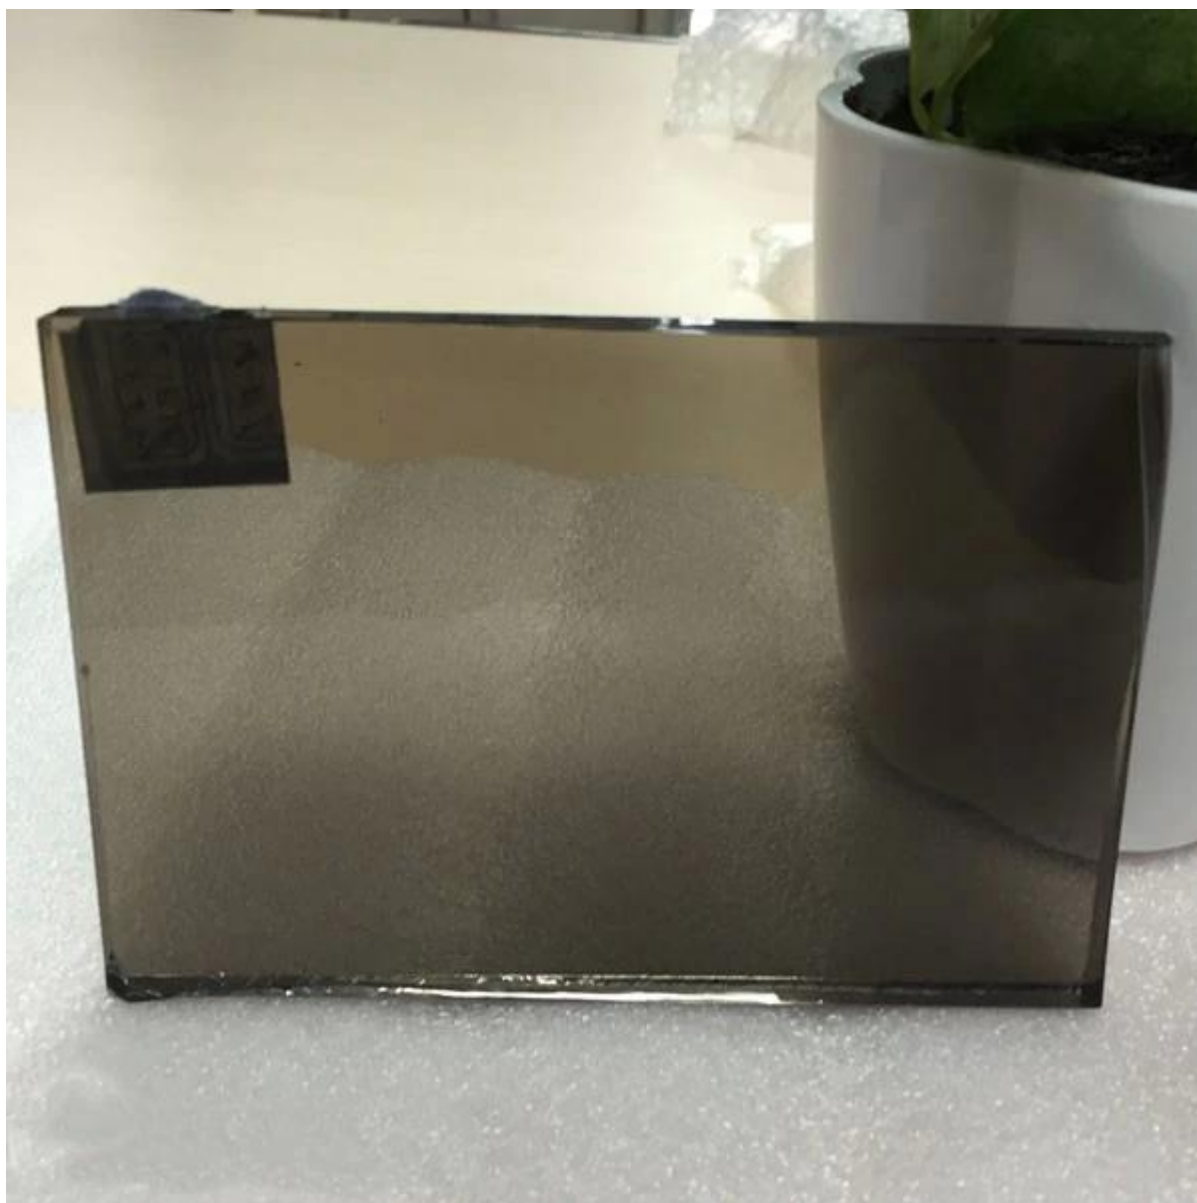

Detalhes do produto para o flutuador matizado bronze vidro 6mm:

Fotos do produto: