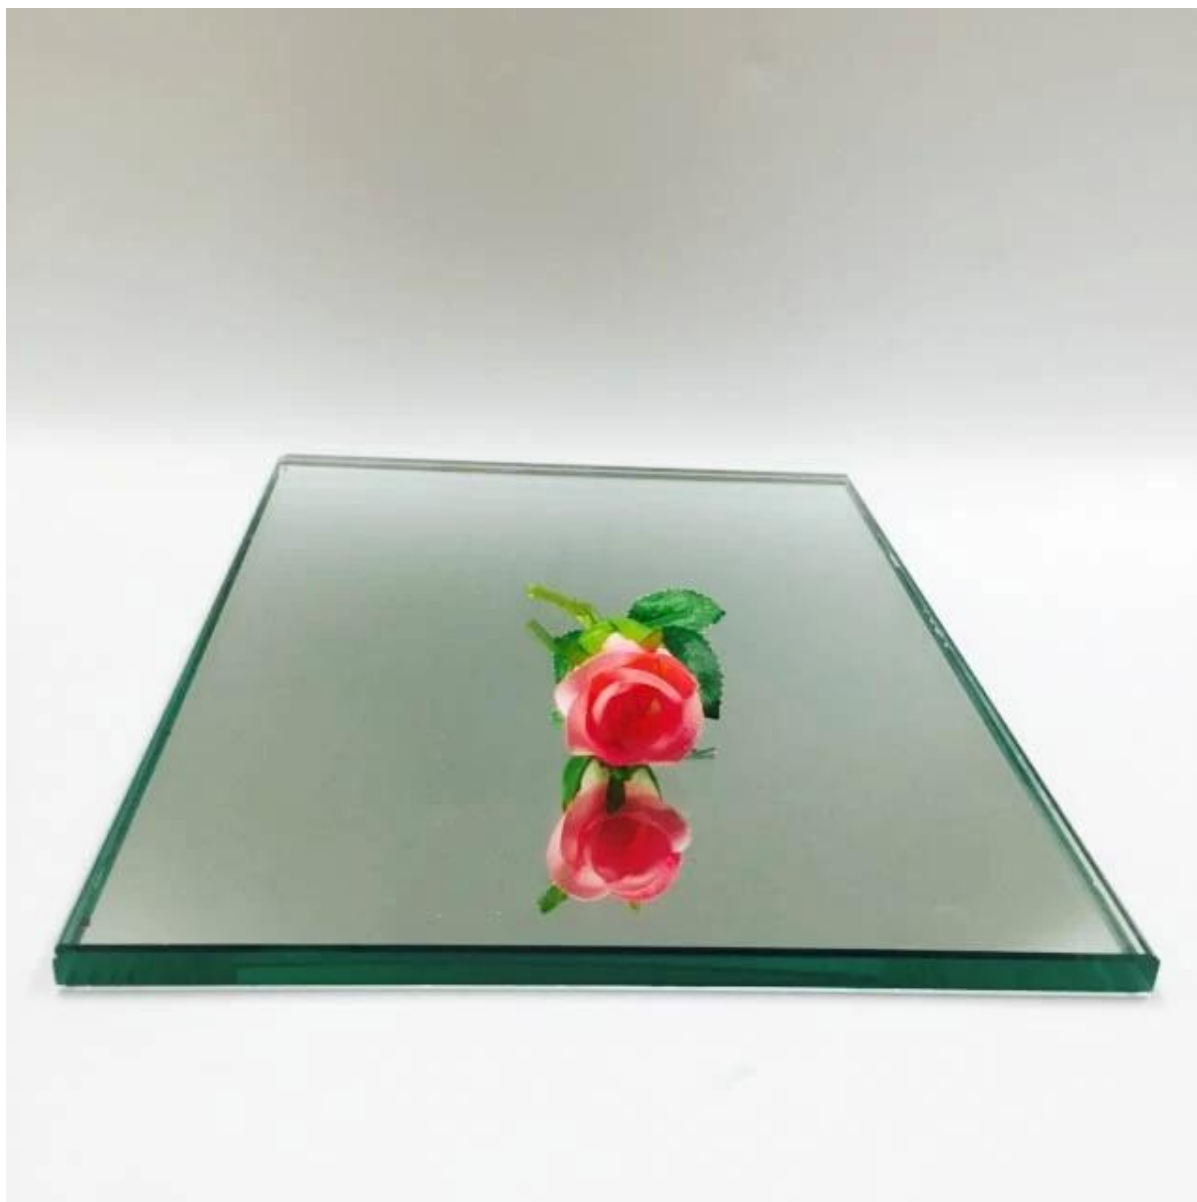

Linha de produção: