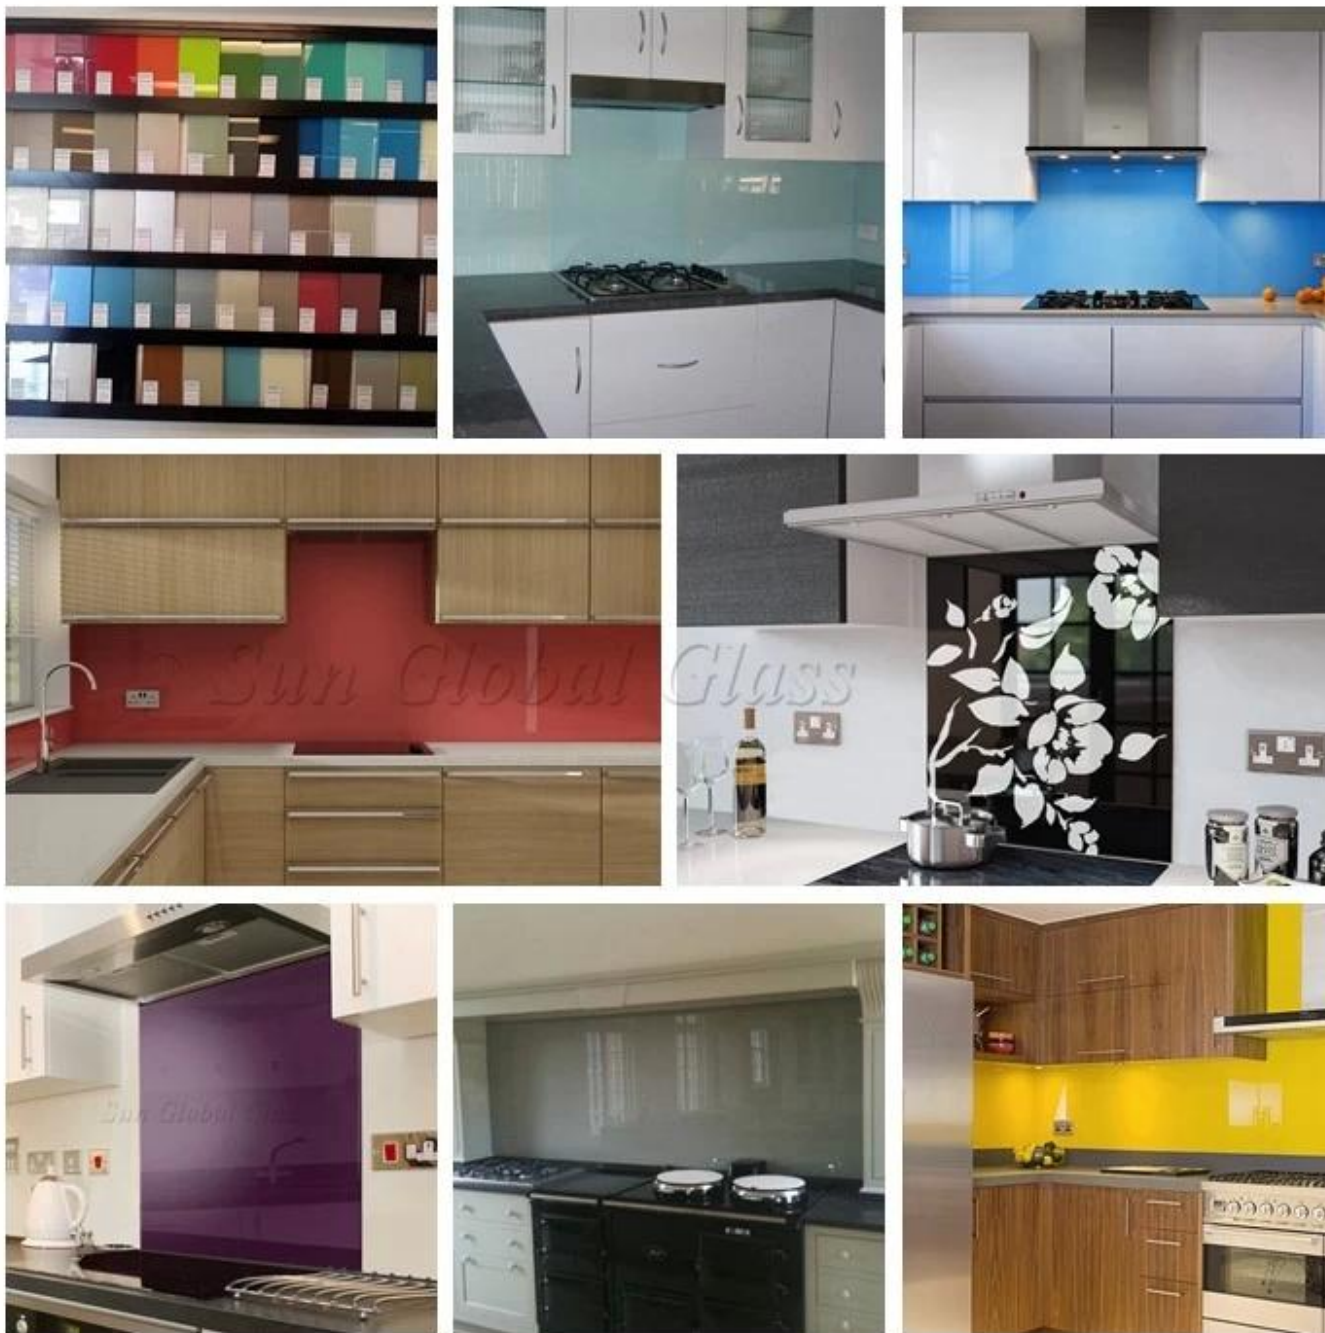

Tamanho: 600X400mm, 800x400mm, tamanhos personalizados com base no desenho dos clientes
Certificações: GB15763.2, CCC, EN12150, BS6206

Controle de qualidade:

Nosso vidro da placa do respingo encontra-se seguindo o padrão de qualidade:

O vidro engatado pintado placa da placa do respingo de 1.6mm encontra GB15763.2 padrão do vidro de segurança de China.

2. o vidro de placa pintado pintado do respingo de 6mm encontra o padrão europeu do vidro de segurança do EN 12150 CE.

3. o vidro de placa pintado pintado do respingo de 6mm encontra a certificação compulsória chinesa do vidro de segurança (CCC)

4. O vidro de placa pintado pintado do respingo de 6mm encontra o padrão de qualidade BS6206 de China.