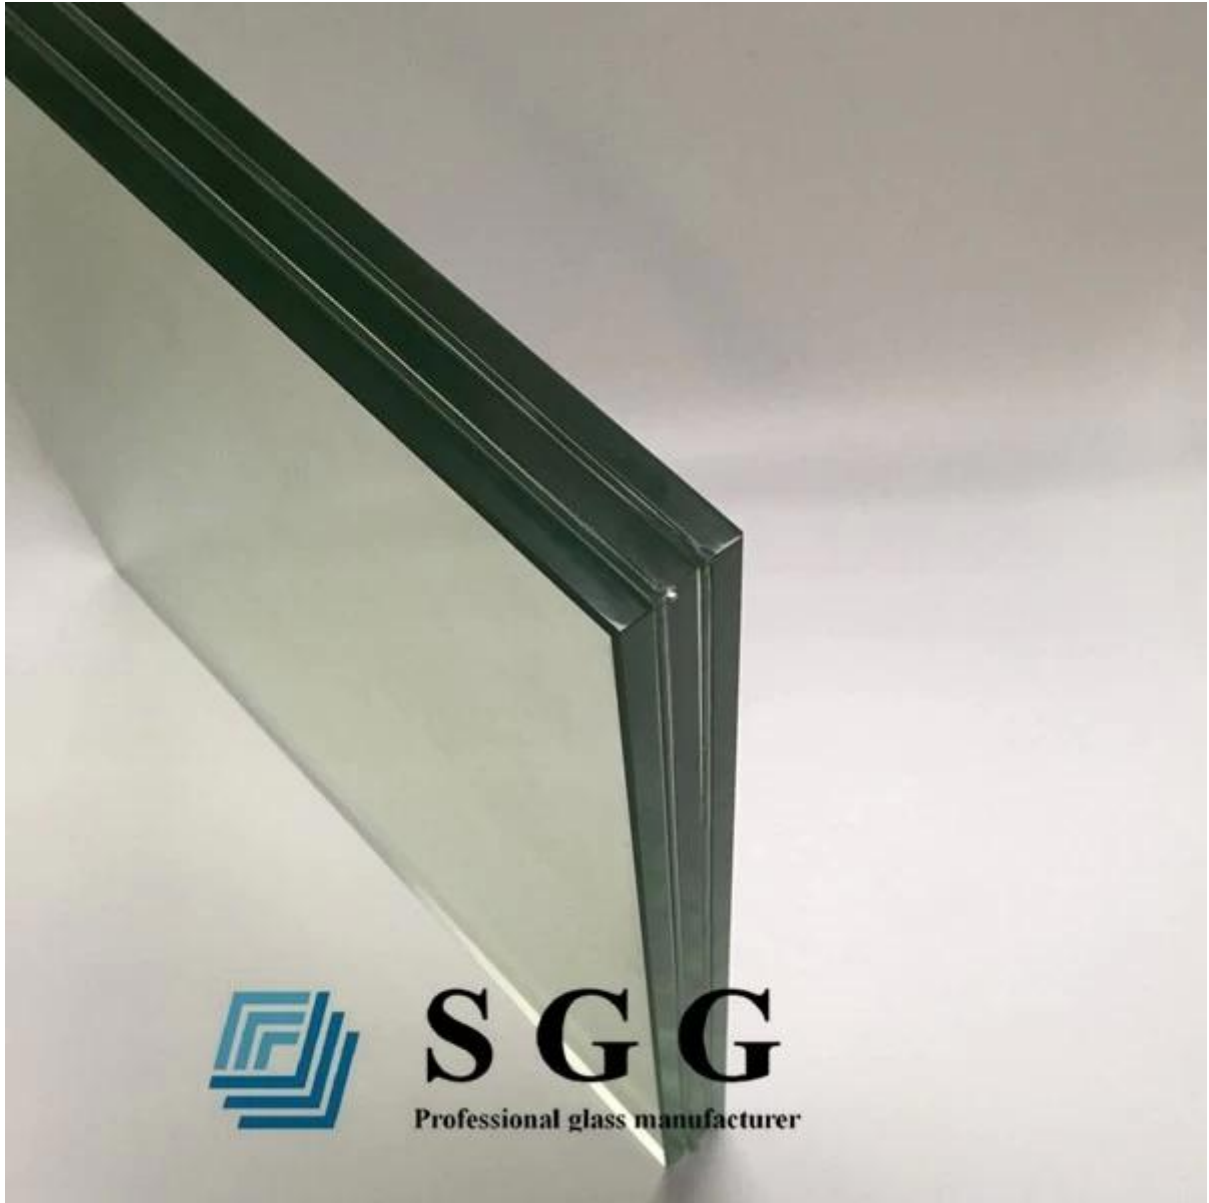

S G G
Professional glass manufacturer