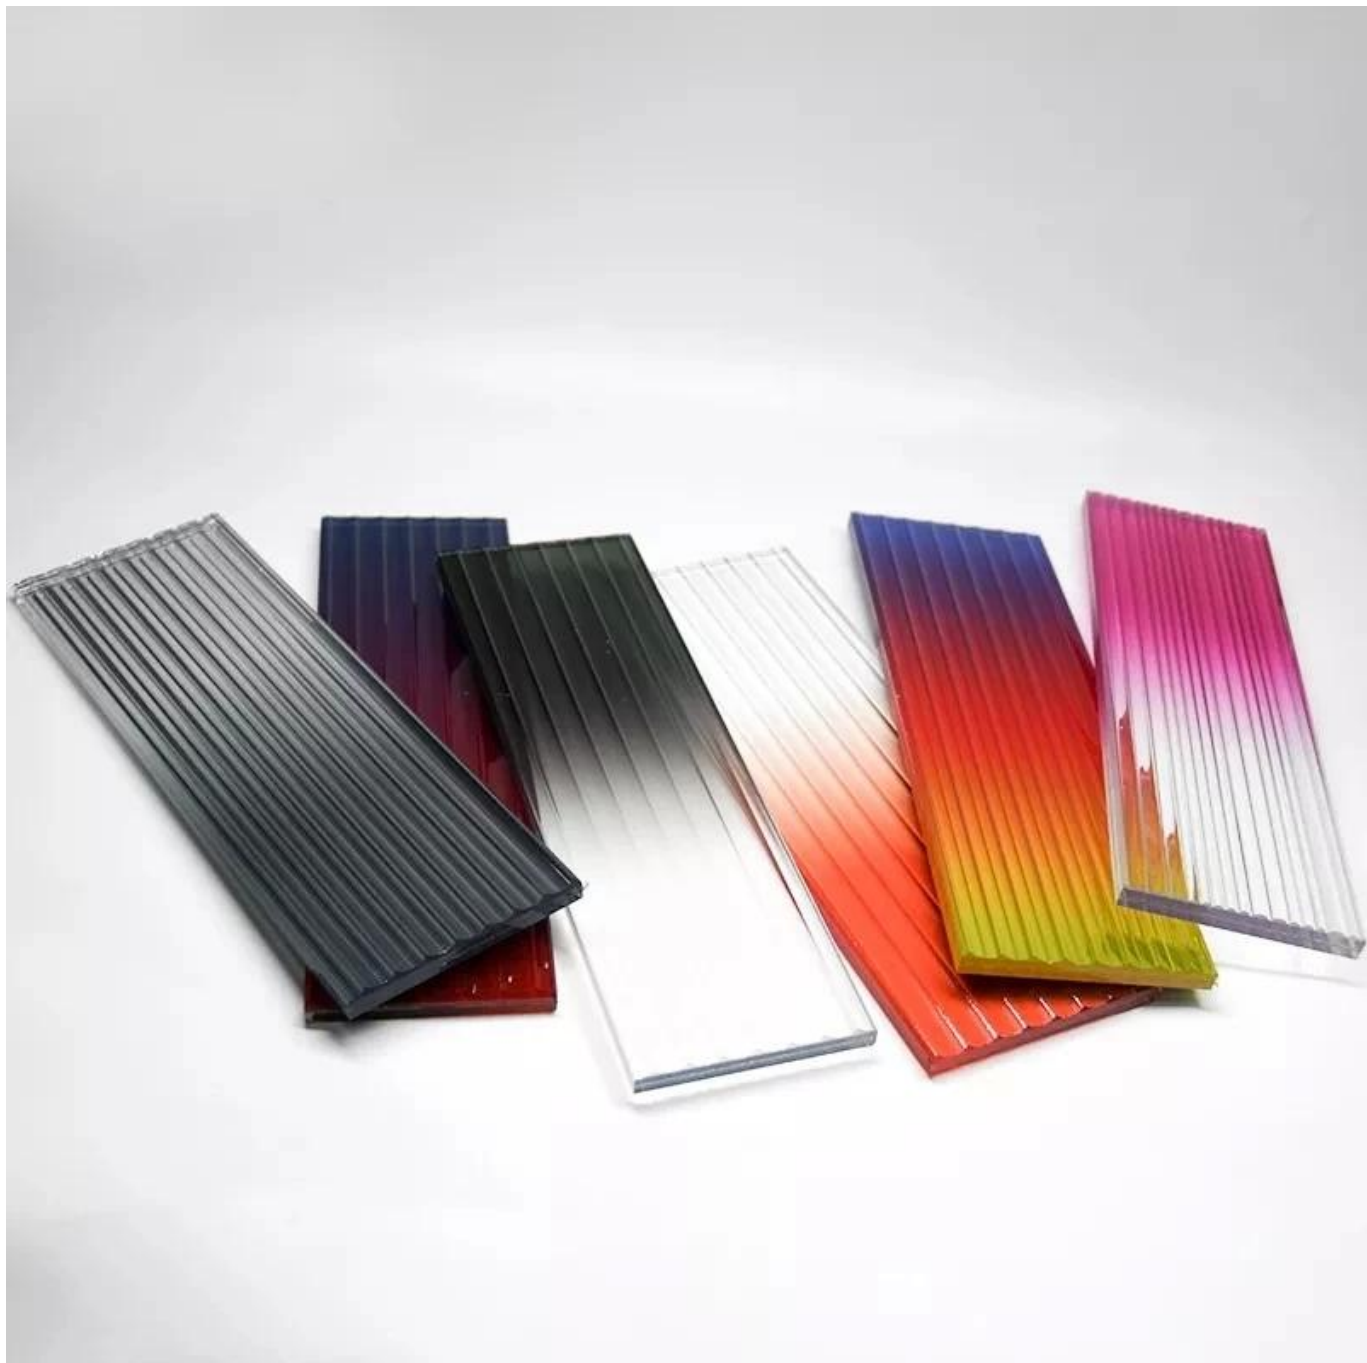

Descrição dos produtos

Item	Tipo de vidro	opção de material	Espessura (mm)	Espessura PVB/EVA/SGP (mm)	Observação	
vidro de decoração	vidro pintado	temperado claro	3-25 ou personalizar/		Todos podem ser temperados	
		Baixo teor de ferro/vidro ultra claro	3-25 ou personalizar/			
		Vidro fosco	3-25 ou personalizar/			
		Vidro gravado a ácido	3-25 ou personalizar/			
		vidro estampado	5 ou personalizar /			
	vidro esmaltado	temperado claro	3-25 ou personalizar/			
		Baixo teor de ferro/vidro ultra claro	3-25 ou personalizar/			
	Vidro fosco	Vidro transparente	3-25 ou personalizar/			
		Baixo teor de ferro/vidro ultra claro	3-25 ou personalizar/			
		vidro colorido	3-19 ou personalizar/			
	Vidro gravado a ácido	Vidro gravado a ácido	3-25 ou personalizar/			
	Espelho de vidro	Espelho de vidro	5,8 ou personalizar /			Pode ser temperado
	Vidro estampado/figurado	vidro estampado/figurado	5 ou personalizar /			Todos podem ser temperados
	Vidro dobrado a quente	Vidro transparente	5-25 ou personalizar/			
		Baixo teor de ferro/vidro ultra claro	5-25 ou personalizar/			
vidro colorido		5-25 ou personalizar/				
Vidro laminado aramado	Vidro transparente	3-25 ou personalizar/	0,38,0,76,1,14 para cima			
	Baixo teor de ferro/vidro ultra claro	3-25 ou personalizar/	0,38,0,76,1,14 para cima			
	vidro colorido	3-25 ou personalizar/	0,38,0,76,1,14 para cima			