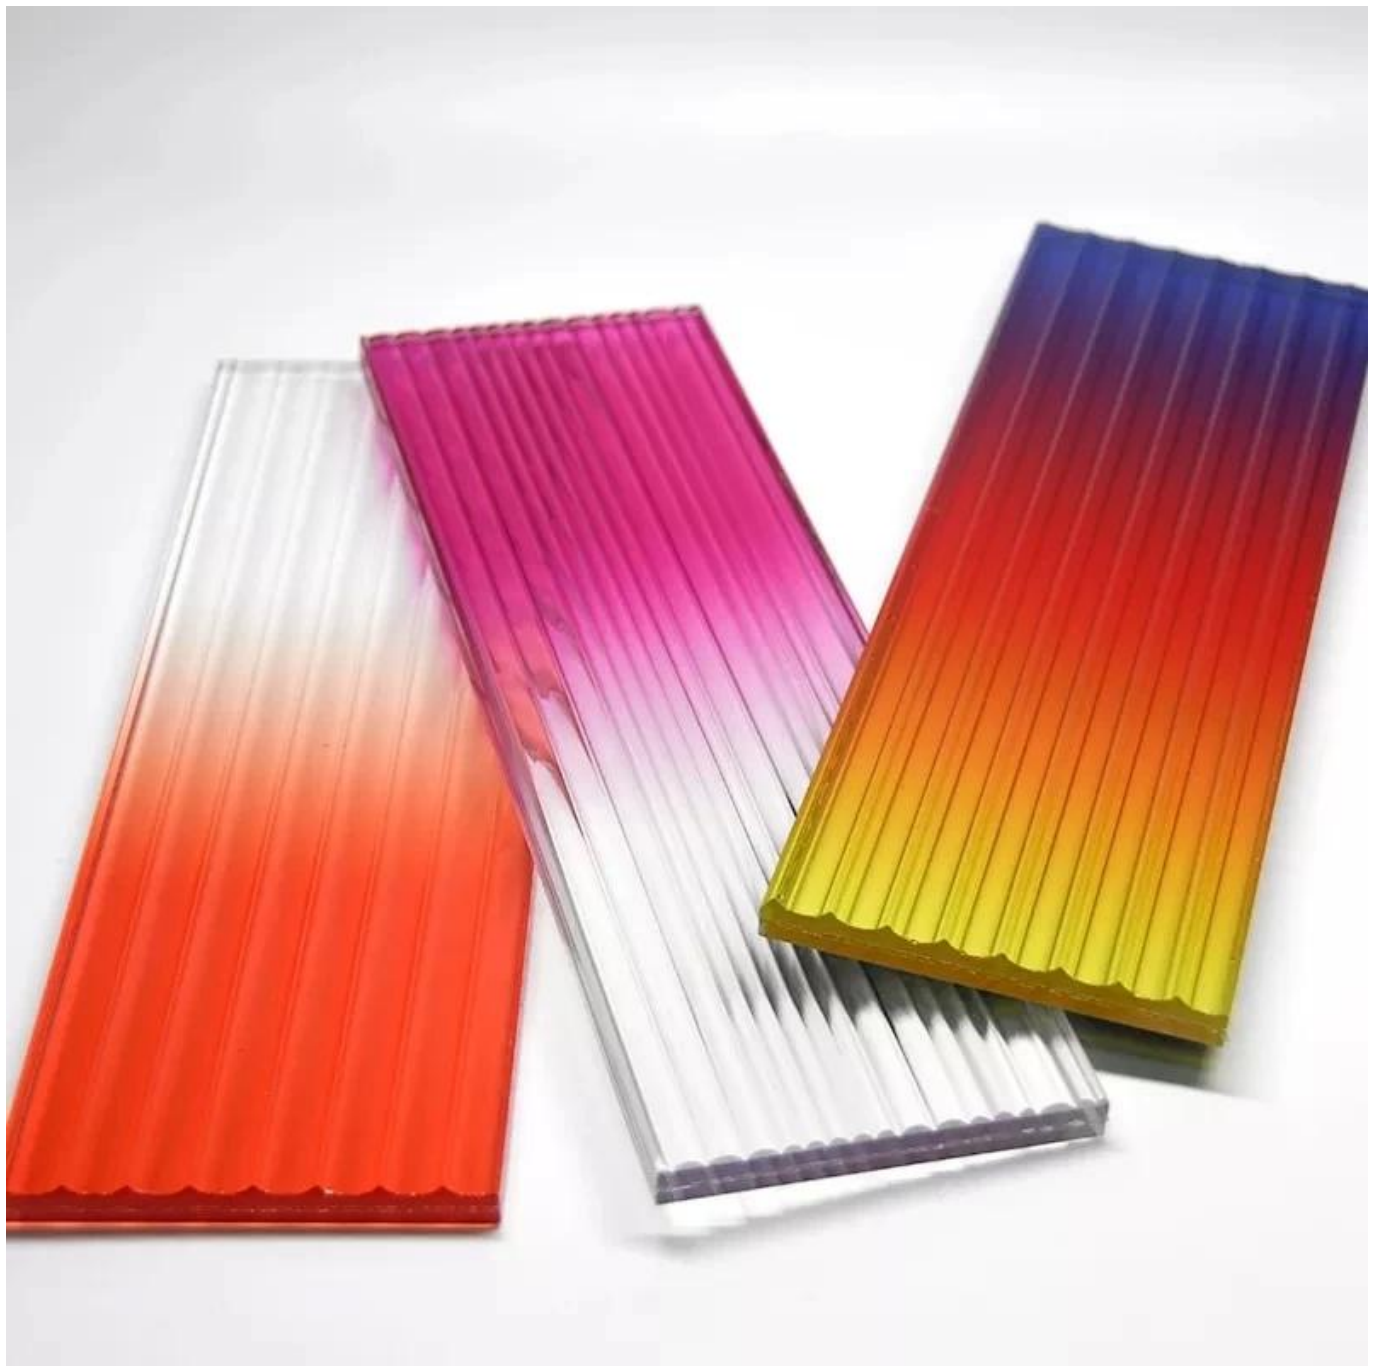

Descrição dos produtos

Item	Tipo de vidro	opção de material	Espessura (mm)	Espessura PVB/EVA/SGP (mm)	Observação	
vidro de decoração	vidro pintado	temperado claro	3-25 ou personalizar/		Todos podem ser temperados	
		Baixo teor de ferro/vidro ultra claro	3-25 ou personalizar/			
		Vidro fosco	3-25 ou personalizar/			
		Vidro gravado a ácido	3-25 ou personalizar/			
		vidro estampado	5 ou personalizar /			
	vidro esmaltado	temperado claro	3-25 ou personalizar/			
		Baixo teor de ferro/vidro ultra claro	3-25 ou personalizar/			
	Vidro fosco	Vidro transparente	3-25 ou personalizar/			
		Baixo teor de ferro/vidro ultra claro	3-25 ou personalizar/			
		vidro colorido	3-19 ou personalizar/			
	Vidro gravado a ácido	Vidro gravado a ácido	3-25 ou personalizar/			
	Espelho de vidro	Espelho de vidro	5,8 ou personalizar /			Pode ser temperado
	Vidro estampado/figurado	vidro estampado/figurado	5 ou personalizar /			Todos podem ser temperados
	Vidro dobrado a quente	Vidro transparente	5-25 ou personalizar/			
		Baixo teor de ferro/vidro ultra claro	5-25 ou personalizar/			
vidro colorido		5-25 ou personalizar/				
Vidro laminado aramado	Vidro transparente	3-25 ou personalizar/	0,38,0,76,1,14 para cima			
	Baixo teor de ferro/vidro ultra claro	3-25 ou personalizar/	0,38,0,76,1,14 para cima			
	vidro colorido	3-25 ou personalizar/	0,38,0,76,1,14 para cima			