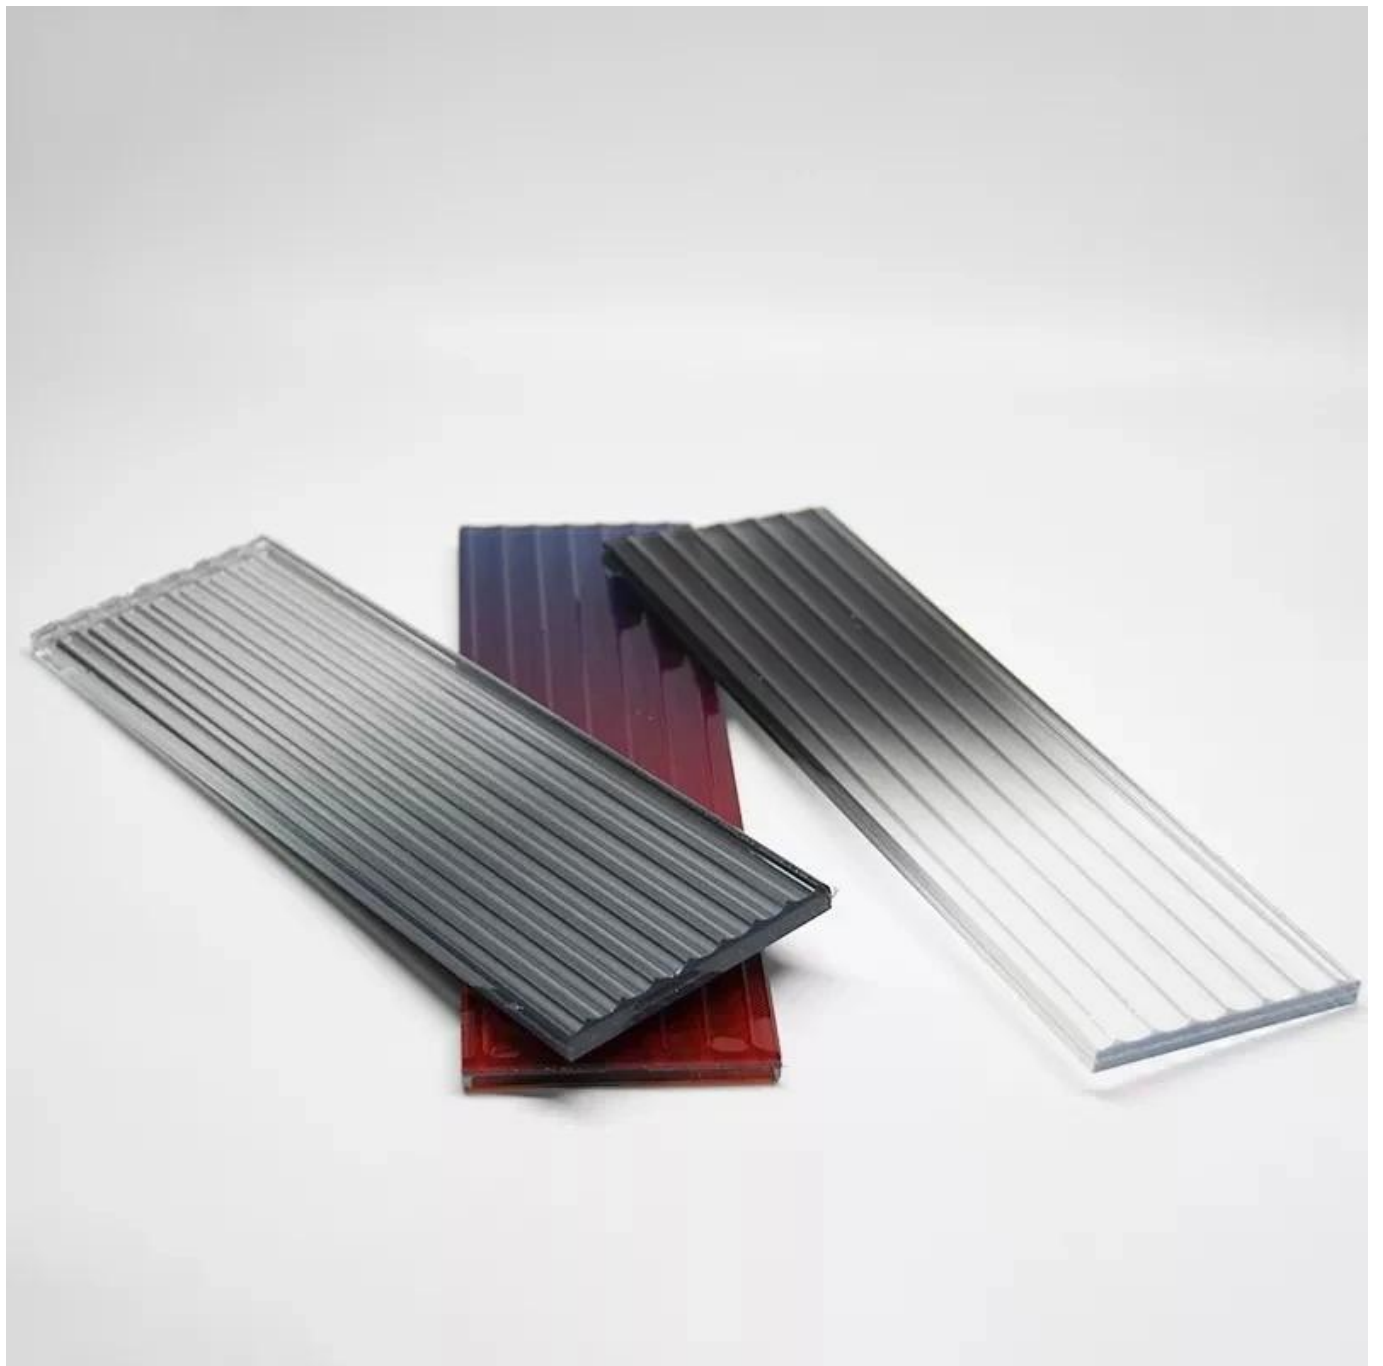

Descrição dos produtos

Item	Tipo de vidro	opção de material	Espessura (mm)	Espessura PVB/EVA/SGP (mm)	Observação	
vidro de decoração	vidro pintado	temperado claro	3-25 ou personalizar/		Todos podem ser temperados	
		Baixo teor de ferro/vidro ultra claro	3-25 ou personalizar/			
		Vidro fosco	3-25 ou personalizar/			
		Vidro gravado a ácido	3-25 ou personalizar/			
		vidro estampado	5 ou personalizar /			
	vidro esmaltado	temperado claro	3-25 ou personalizar/			
		Baixo teor de ferro/vidro ultra claro	3-25 ou personalizar/			
	Vidro fosco	Vidro transparente	3-25 ou personalizar/			
		Baixo teor de ferro/vidro ultra claro	3-25 ou personalizar/			
		vidro colorido	3-19 ou personalizar/			
	Vidro gravado a ácido	Vidro gravado a ácido	3-25 ou personalizar/			
	Espelho de vidro	Espelho de vidro	5,8 ou personalizar /			Pode ser temperado
	Vidro estampado/figurado	vidro estampado/figurado	5 ou personalizar /			Todos podem ser temperados
	Vidro dobrado a quente	Vidro transparente	5-25 ou personalizar/			
		Baixo teor de ferro/vidro ultra claro	5-25 ou personalizar/			
vidro colorido		5-25 ou personalizar/				
Vidro laminado aramado	Vidro transparente	3-25 ou personalizar/	0,38,0,76,1,14 para cima			
	Baixo teor de ferro/vidro ultra claro	3-25 ou personalizar/	0,38,0,76,1,14 para cima			
	vidro colorido	3-25 ou personalizar/	0,38,0,76,1,14 para cima			