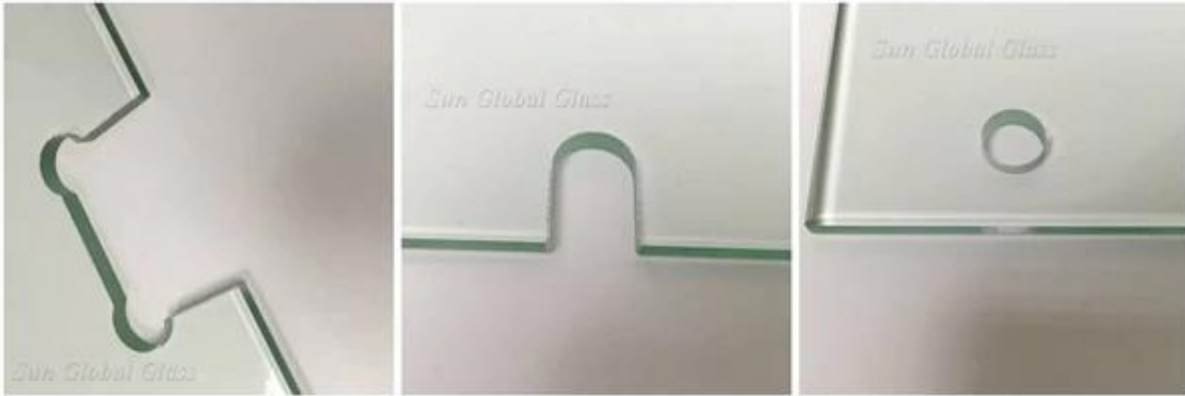

Linha de produção de vidro temperado da porta:

Embalagem e carregamento: