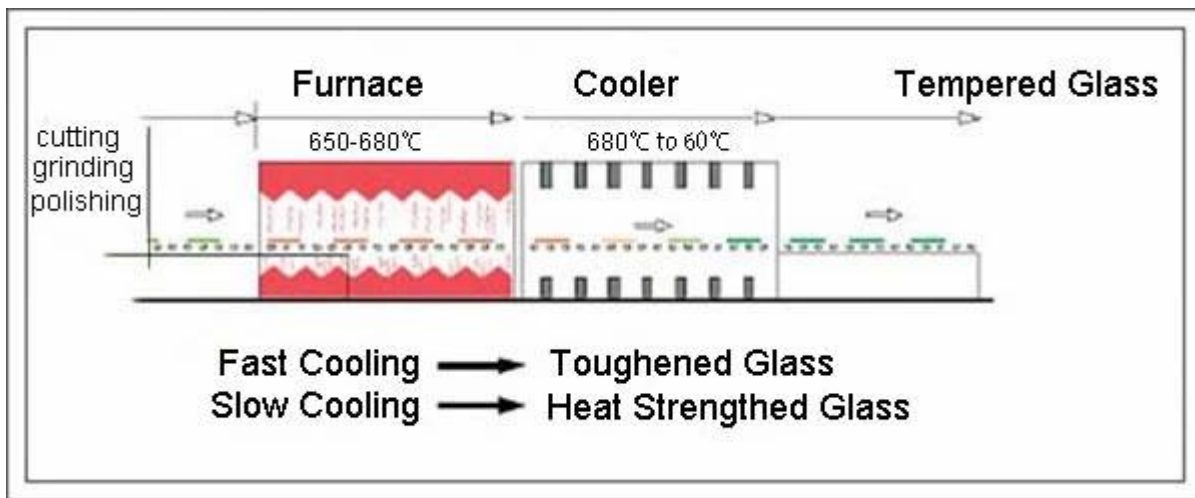

Detalhes do produto:

Fotos de produto de portas de vidro fosco temperado 8mm 10mm 12mm:

Detalhes do processo para vidro temperado da porta:

Linha de produção de vidro temperado da porta:

Embalagem e carregamento: