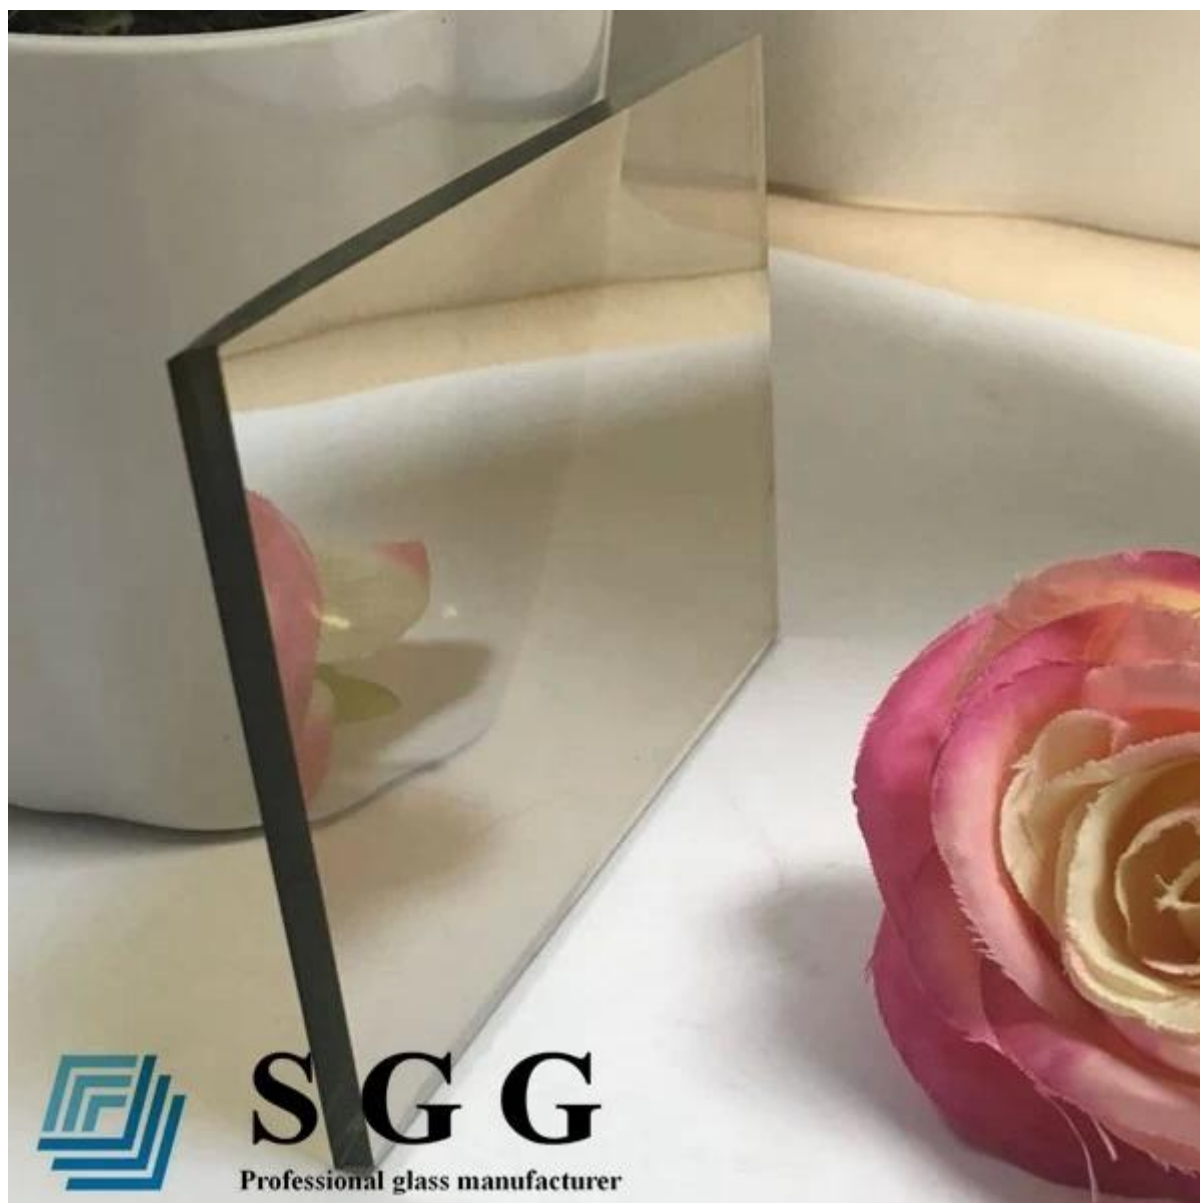

Imagem do painel de vidro reflexivo de bronze Euro de 8mm: