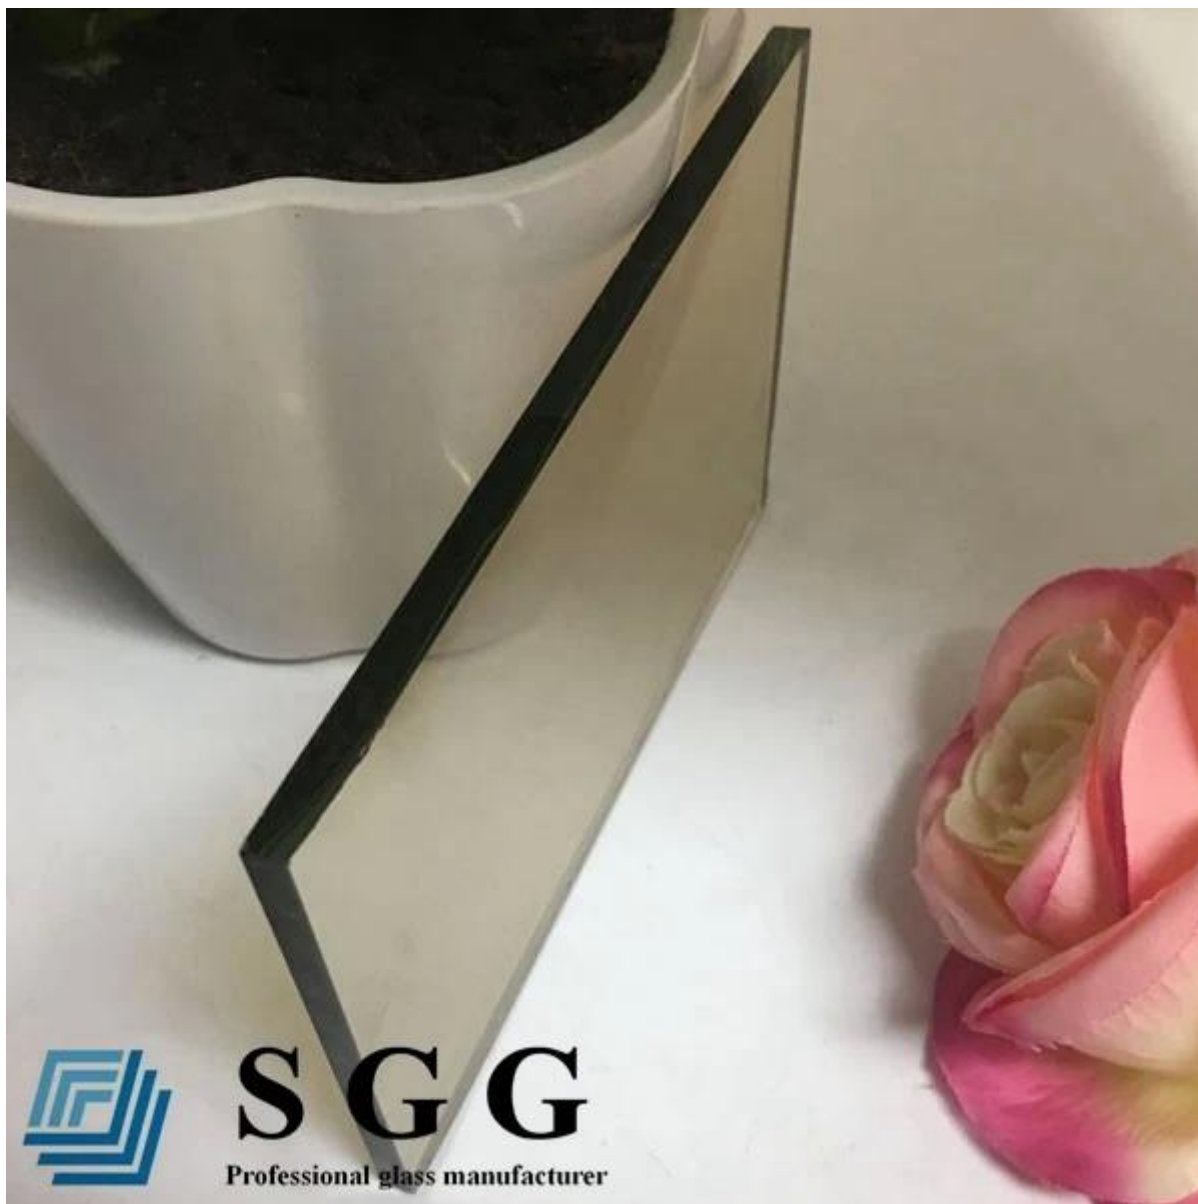

Linha de produção de chapa de vidro reflectora de bronze leve de 8 mm: