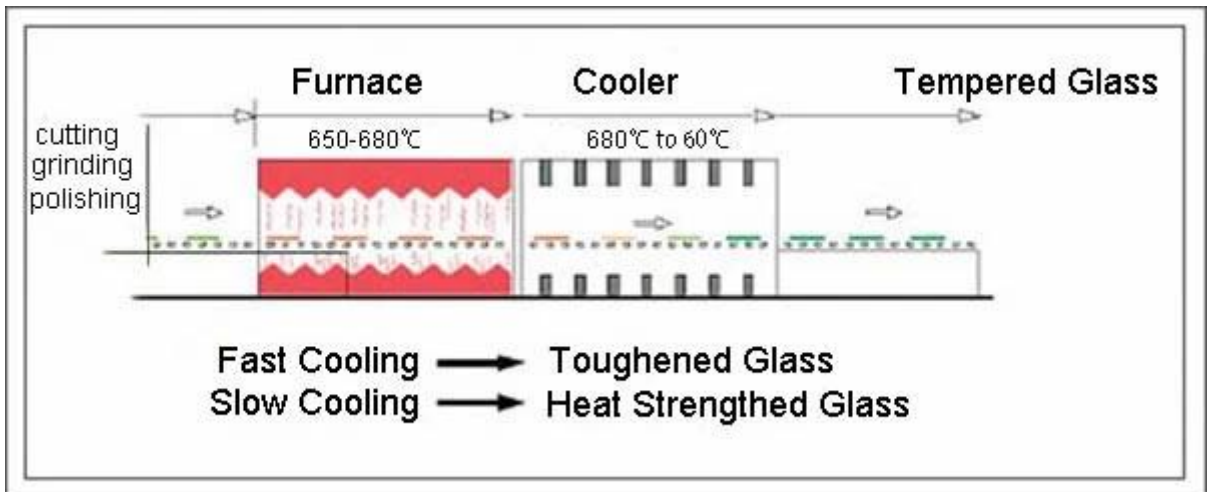

Especificações:

Sun Global Glass fornecimento de vidro temperado vidro com toda a gama de cores, espessura e substratos de vidro.

1. vidro cores: Claro, azul, verde, bronze, cinza etc
2. vidro espessura: 4mm 5mm 6mm 8mm 10mm
3. vidro tamanho: 300x300mm tamanho mínimo, tamanho máximo comprimento 8000mm
4. trabalho edge: plano de borda lustrada, chanfradura borda, borda chanfrada, acenou com borda, borda do OGEE, tripla borda OG e outros.
5. abertura de furos: diâmetro buracos precisa ser maior do que a espessura do vidro.
6. corte saídas: todos os tipos de corte saídas para acessórios diferentes. Nossos cortes precisos e medições promoveram a implementação de instaladores.
7. seguro canto: canto de segurança pode reduzir significativamente a dor ao ser humano pelo ataque.

Detalhes do produto:

Fotos de produto de 8mm Ford azul vidro temperado:

Diferenças entre o vidro recozido e vidro temperado:

1. azul de Ford 8mm vidro temperado reduz o risco de lesões devido à sua natureza de quebrar em pedaços pequenos, circulares, em vez de ponto, fragmentos irregulares.
2. janelas de vidro temperado azul 8mm Ford é a facilidade de limpar se eles nunca quebram.
3. 8mm Ford azul temperado vidro é força de 5 vezes do que o vidro de flutuador azul de ford de 8mm.

Buracos e disjuntores:

Linha de produção:

Embalagem e carregamento: