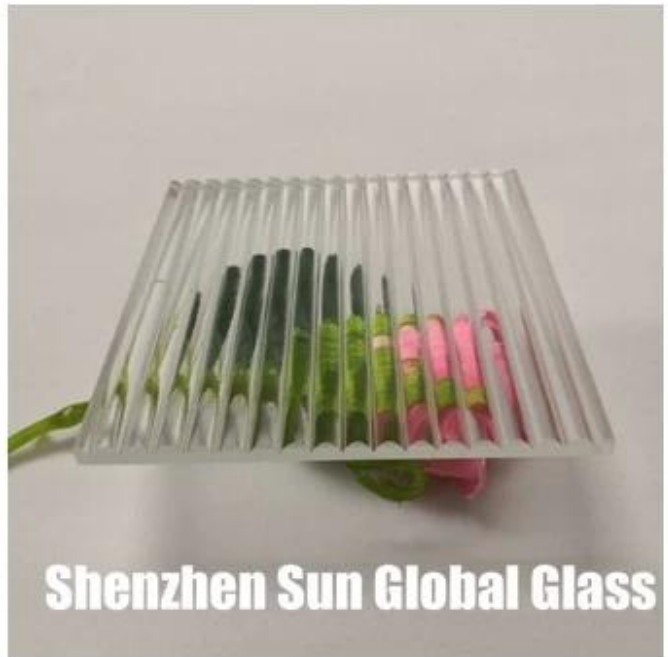

Características do vidro com nervuras:

1. O vidro com nervuras é um tipo de vidro obscuro, pode proteger a privacidade das pessoas e permitir que a luz brilhe ao mesmo tempo.
2. O vidro com nervuras pode produzir em vidro meio temperado ou totalmente temperado, possui recurso de vidro temperado, não machucará as pessoas depois de quebrado.
3. É um tipo de vidro de decoração e aparência de vidro de padrão texturizado, pode difundir a luz, com excelente aparência, usar amplamente em muitas áreas, como tela de chuveiro, porta, divisória etc.

Inspeção: