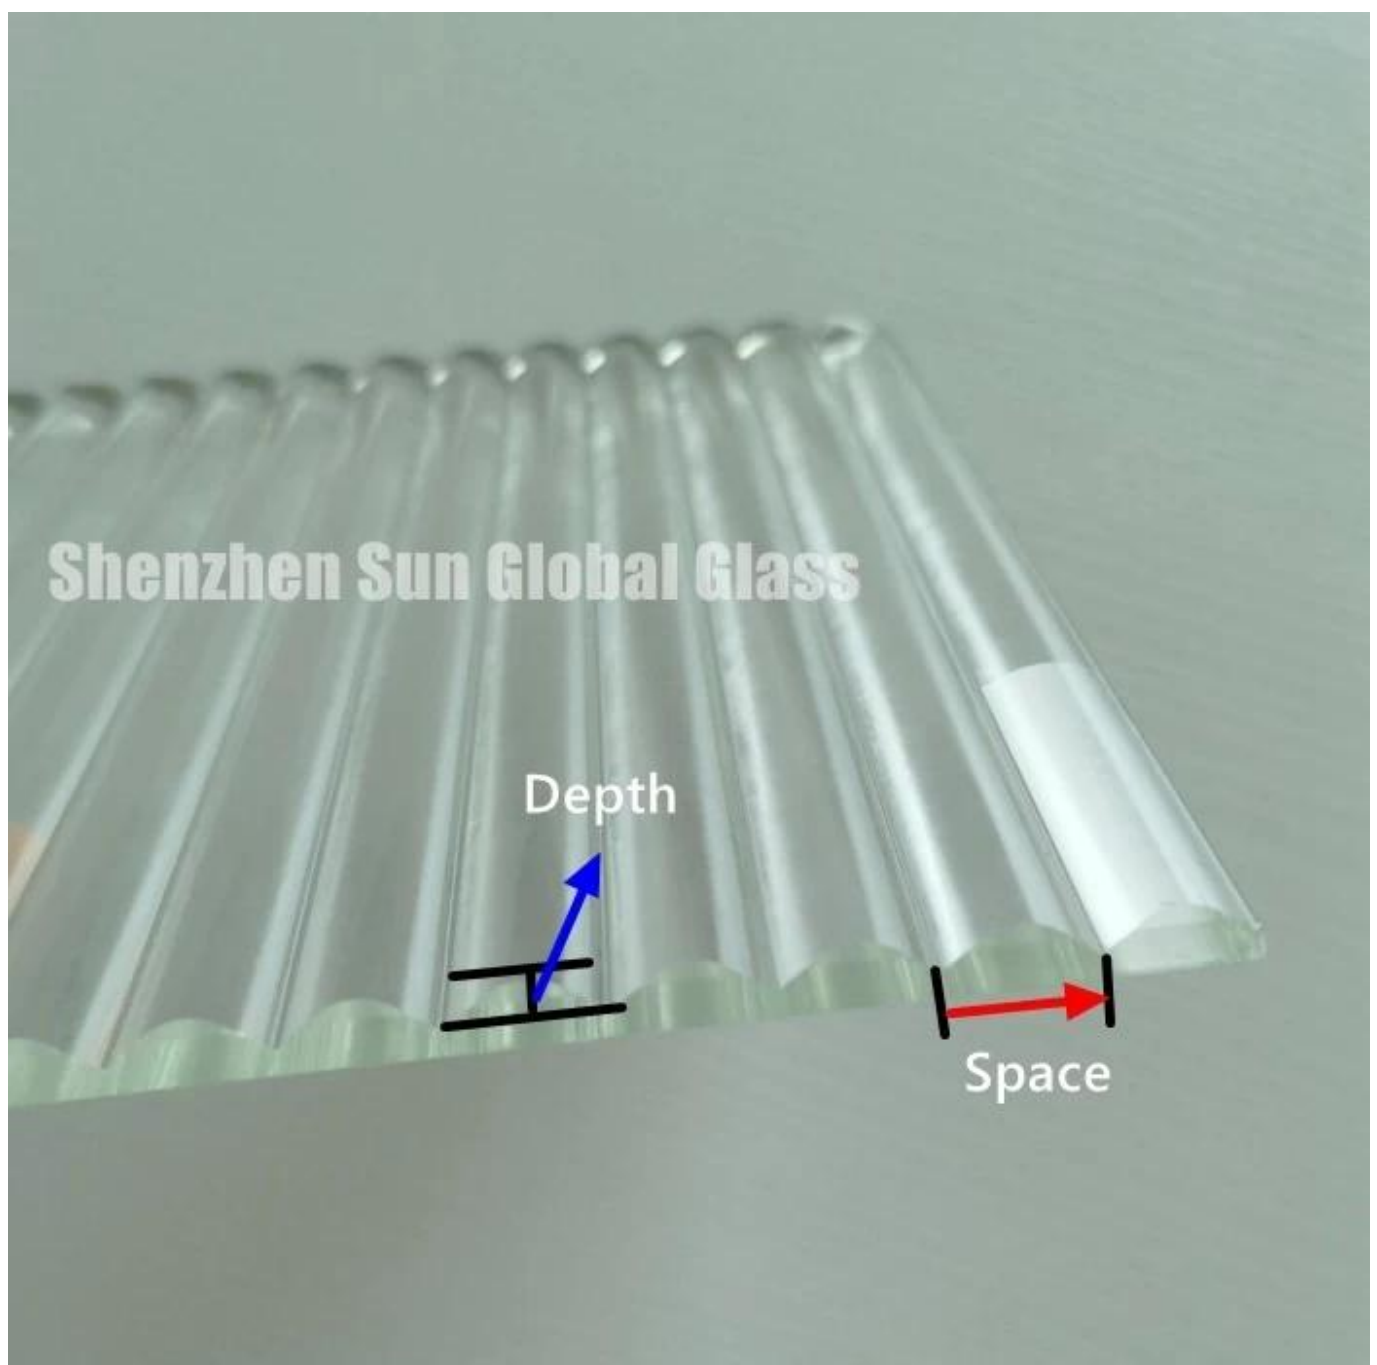

Especificação:

Espessura: 4 mm a 19 mm (vidro com nervuras simples), a maioria dos clientes solicita vidro com nervuras de 5 mm a 10 mm

Tamanho: tamanho personalizado com base no desenho do cliente, máx. 3,3 x 12 m

Padrão: a profundidade ou largura da textura do vidro com nervuras pode ser personalizada com base no desenho

Cor: Vidro com nervuras extra claro, vidro com nervuras transparente, vidro com nervuras azul, vidro com nervuras verde, vidro com nervuras marrom, vidro com nervuras cinza etc.

Processo: fosco, laminado, impressão em cores etc.