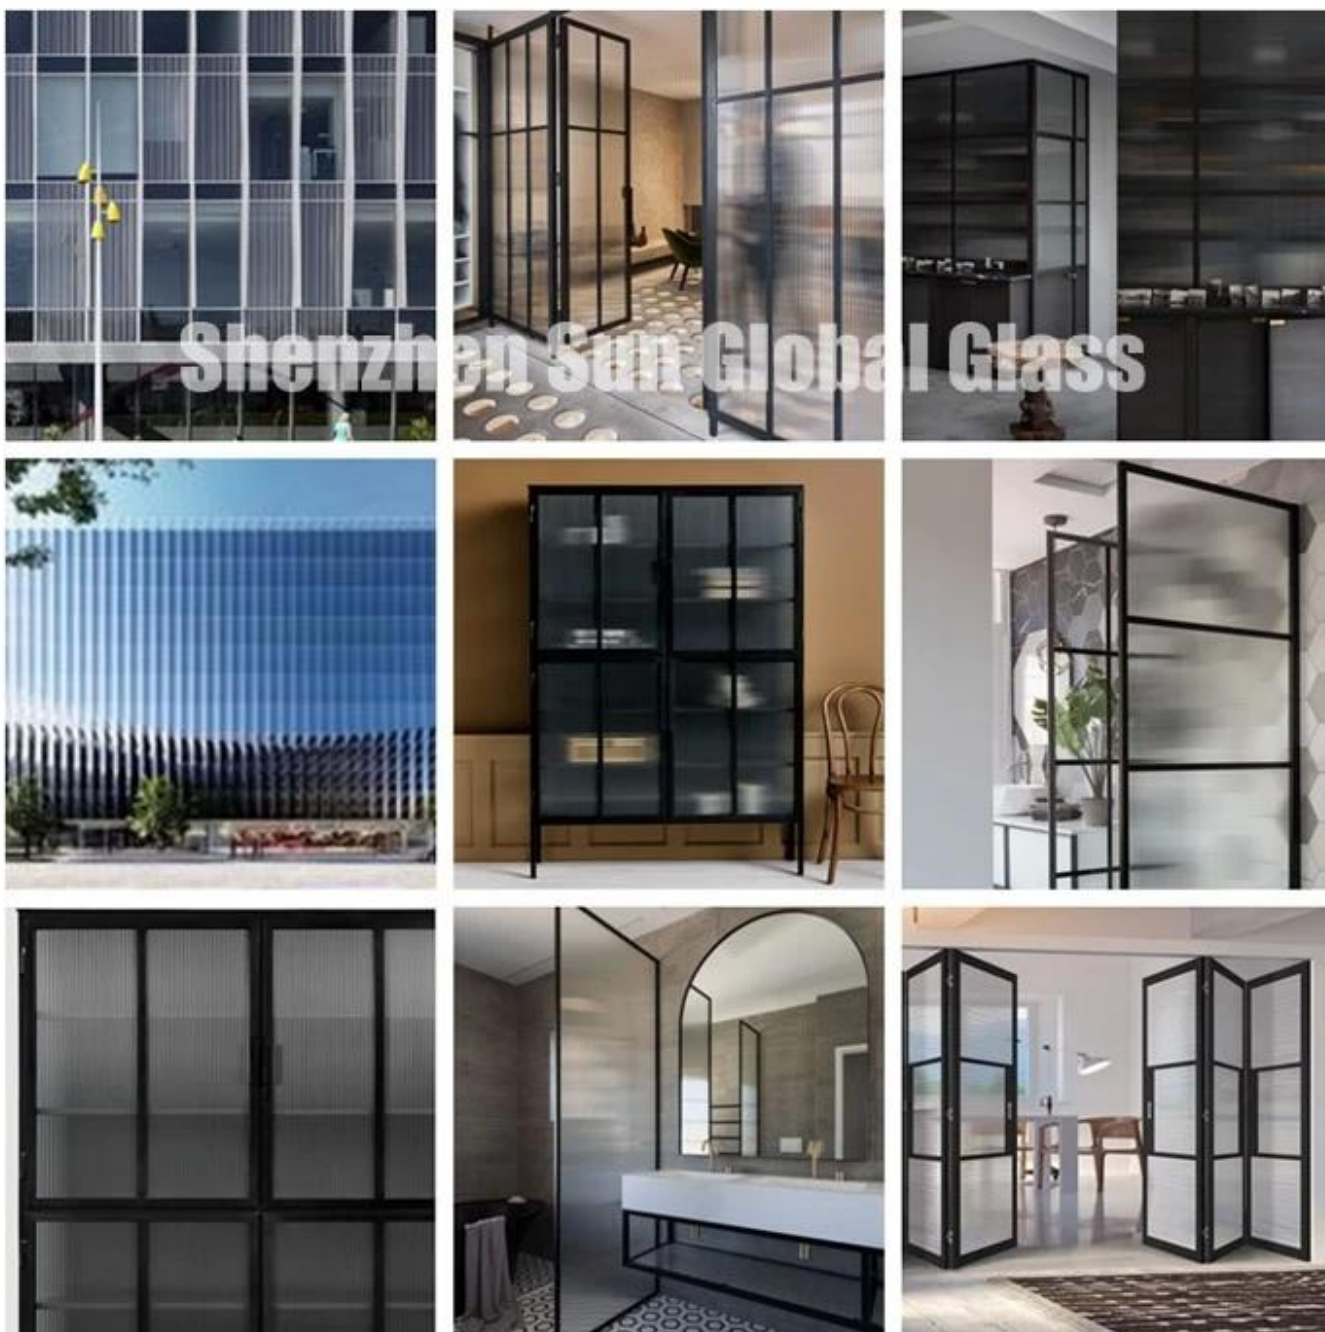

4. Padrões de qualidade ANSI Z97 EUA.

Aplicações de vidro temperado canelado:

1. Corrimão, balaustrada, corrimão, varanda;
2. Sala de banho;
3. Vidro da frente da loja, divisórias;
4. Portas;
5. Facades.