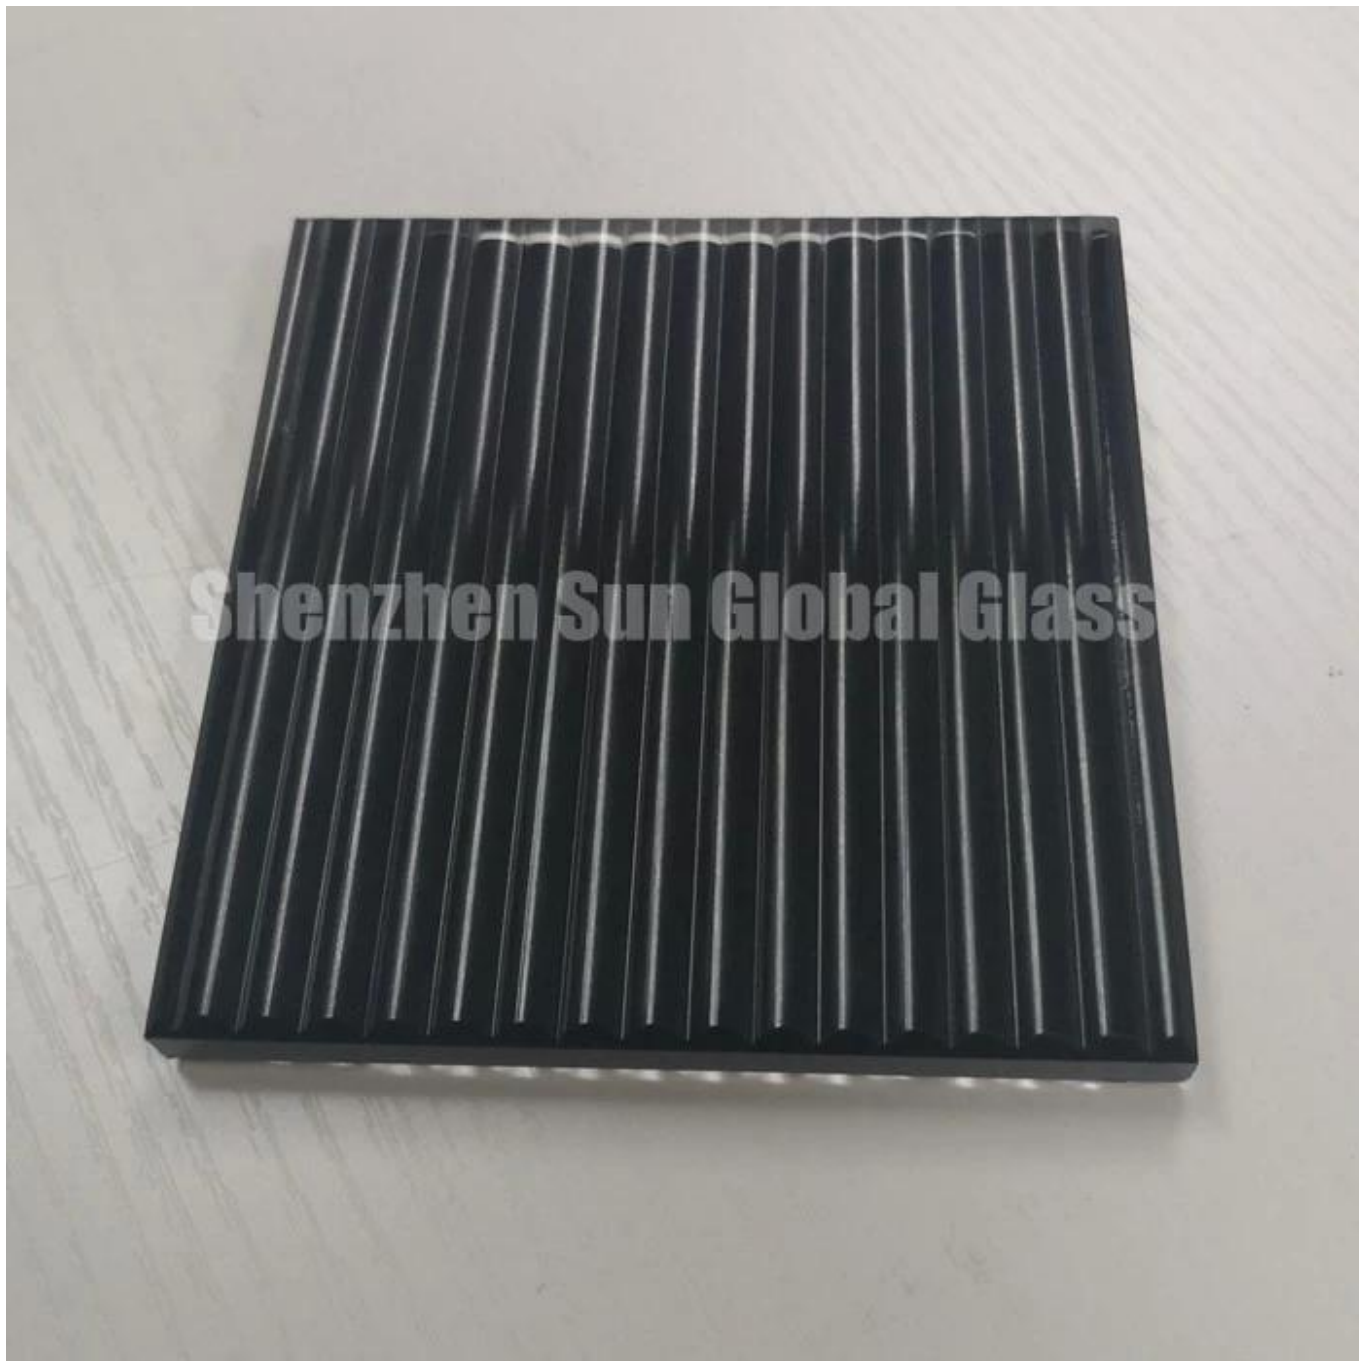

## **SZG-Glass Manufacturer-Building Glass-Vidro temperado preto canelado de 8 mm**

**Vidro temperado preto estriado de 8 mm** é feito de vidro transparente normal ou vidro ultra claro. É um tipo de vidro decorativo que é popularmente usado como vidro de chuveiro, portas, divisórias de escritório, fachadas, balaustrada, corrimão, etc. O vidro temperado canelado preto tem as características de segurança do vidro temperado normal. É feito sob medida de acordo com o design do cliente, incluindo espessura, tamanho, cores, espaçamento canelado. Exceto pelo fundo preto, podemos ajustar o vidro canelado com fundo em qualquer cor.

**Imagens de vidro canelado temperado preto de 8 mm:**

**Shenzhen Sun Global Glass**

### **Especificações:**

Nome do Produto	Vidro temperado preto de 8 mm estriado
Outras descrições	Vidro temperado canelado de 8 mm com fundo preto, vidro reeded preto temperado de 8 mm, vidro texturizado canelado temperado de 8 mm, vidro fundido arquitetônico prateado preto canelado de 8 mm, vidro preto canelado de 8 mm, etc.
Cores disponíveis	A cor do suporte pode ser ajustada. Qualquer cor está disponível.
Espaçamento canelado	Personalizado
Tamanhos	Tamanho personalizado
Espessura	4 ~ 19mm