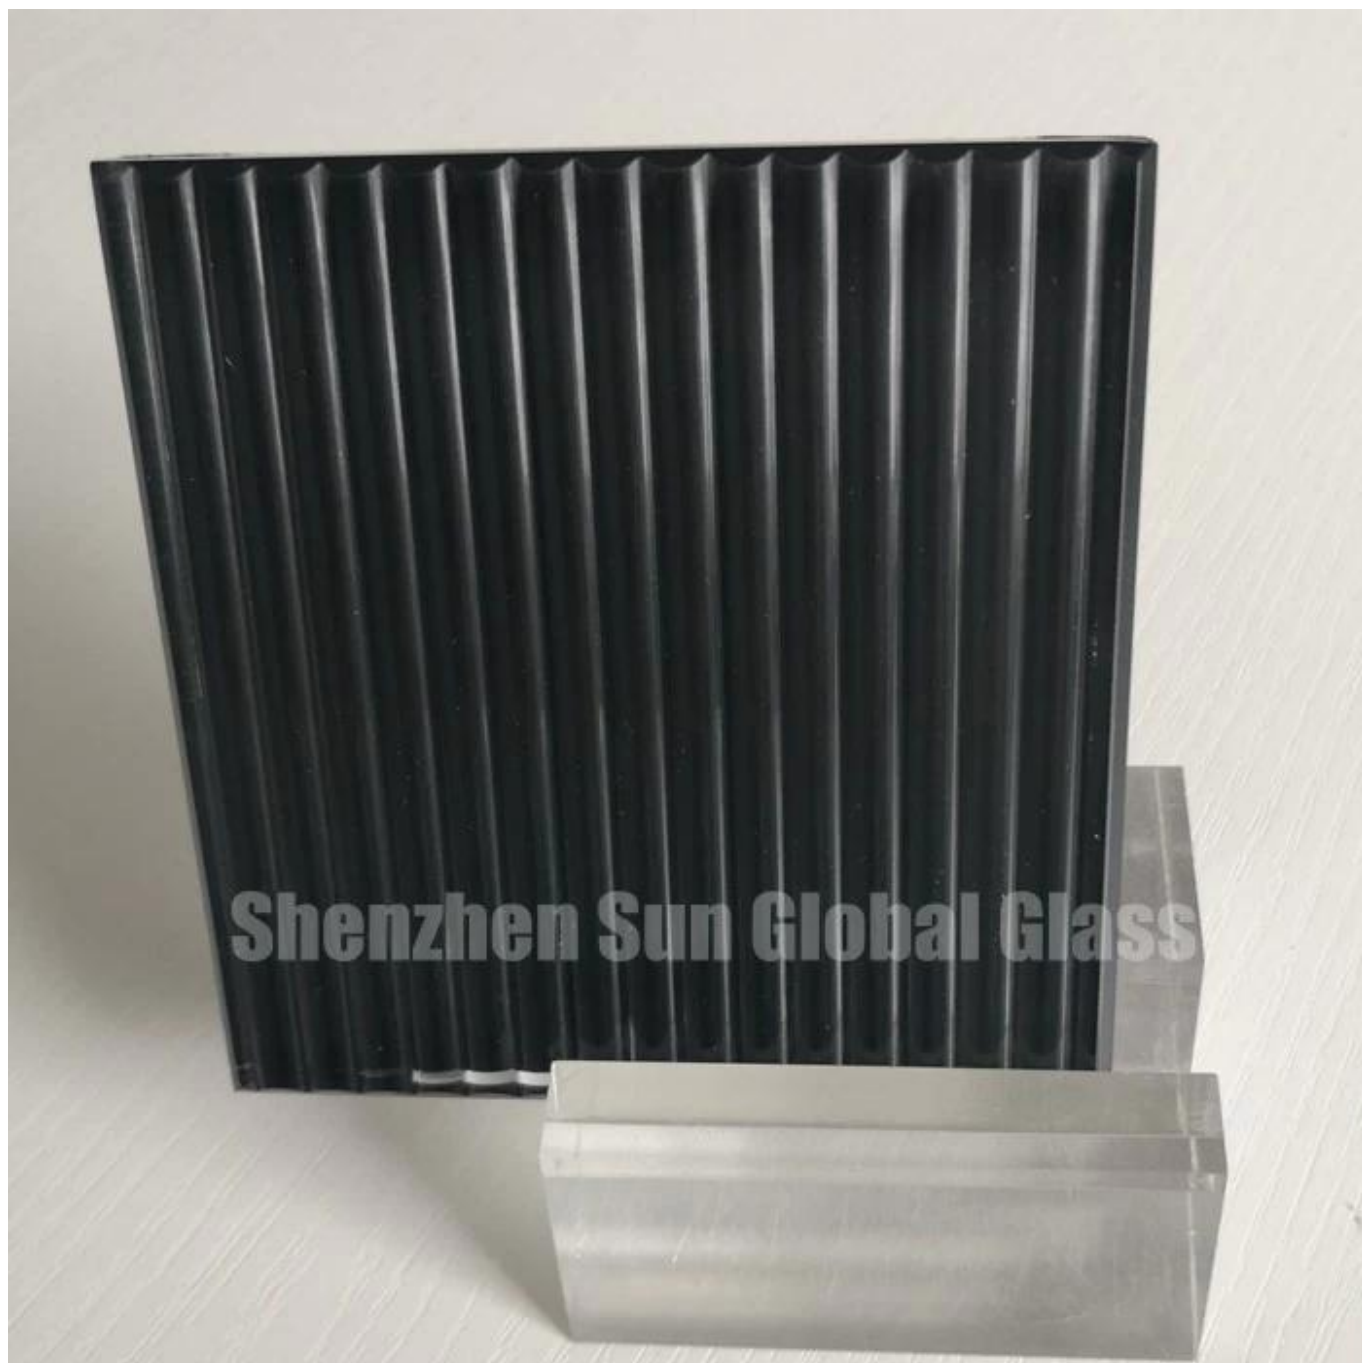

## **SZG-Glass Manufacturer-Building Glass-Vidro temperado preto canelado de 8 mm**

**Vidro temperado preto estriado de 8 mm** é feito de vidro transparente normal ou vidro ultra claro. É um tipo de vidro decorativo que é popularmente usado como vidro de chuveiro, portas, divisórias de escritório, fachadas, balaustrada, corrimão, etc. O vidro temperado canelado preto tem as características de segurança do vidro temperado normal. É feito sob medida de acordo com o design do cliente, incluindo espessura, tamanho, cores, espaçamento canelado. Exceto pelo fundo preto, podemos ajustar o vidro canelado com fundo em qualquer cor.

**Imagens de vidro canelado temperado preto de 8 mm:**

**Shenzhen Sun Global Glass**