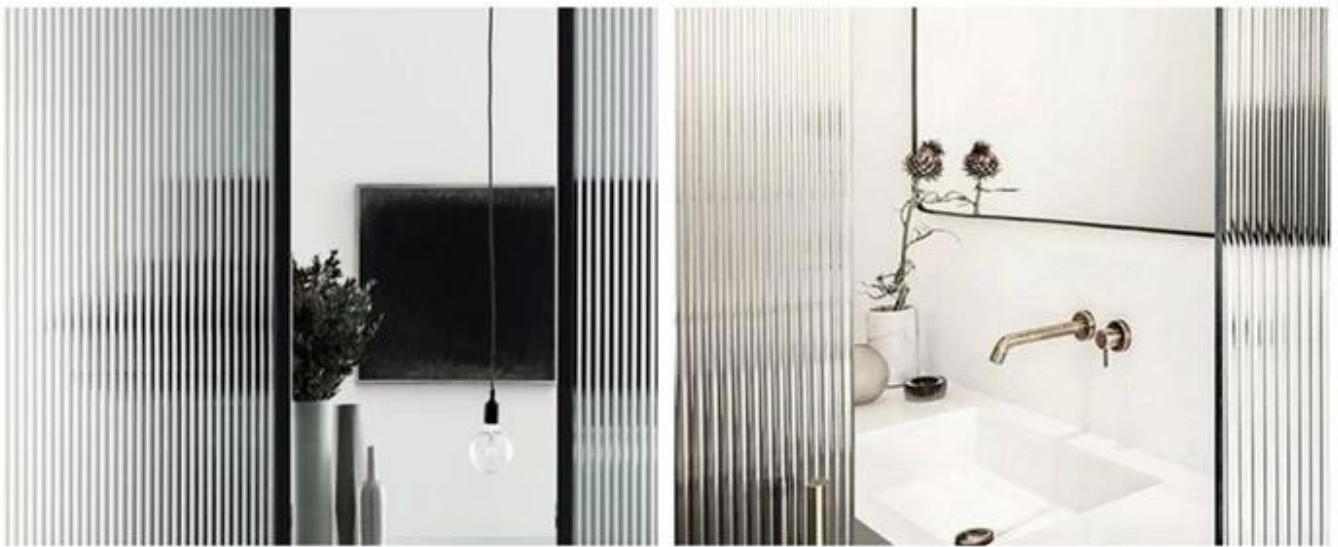

Vários tipos de vidro canelado em que você pode estar interessado: