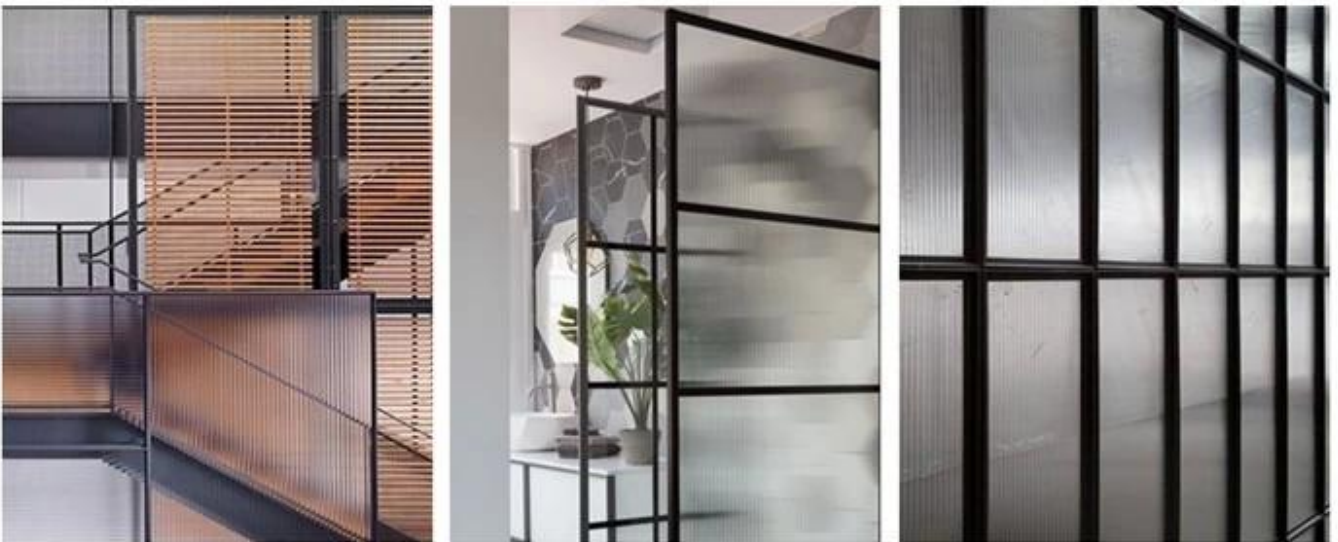

Vários tipos de vidro canelado em que você pode estar interessado: