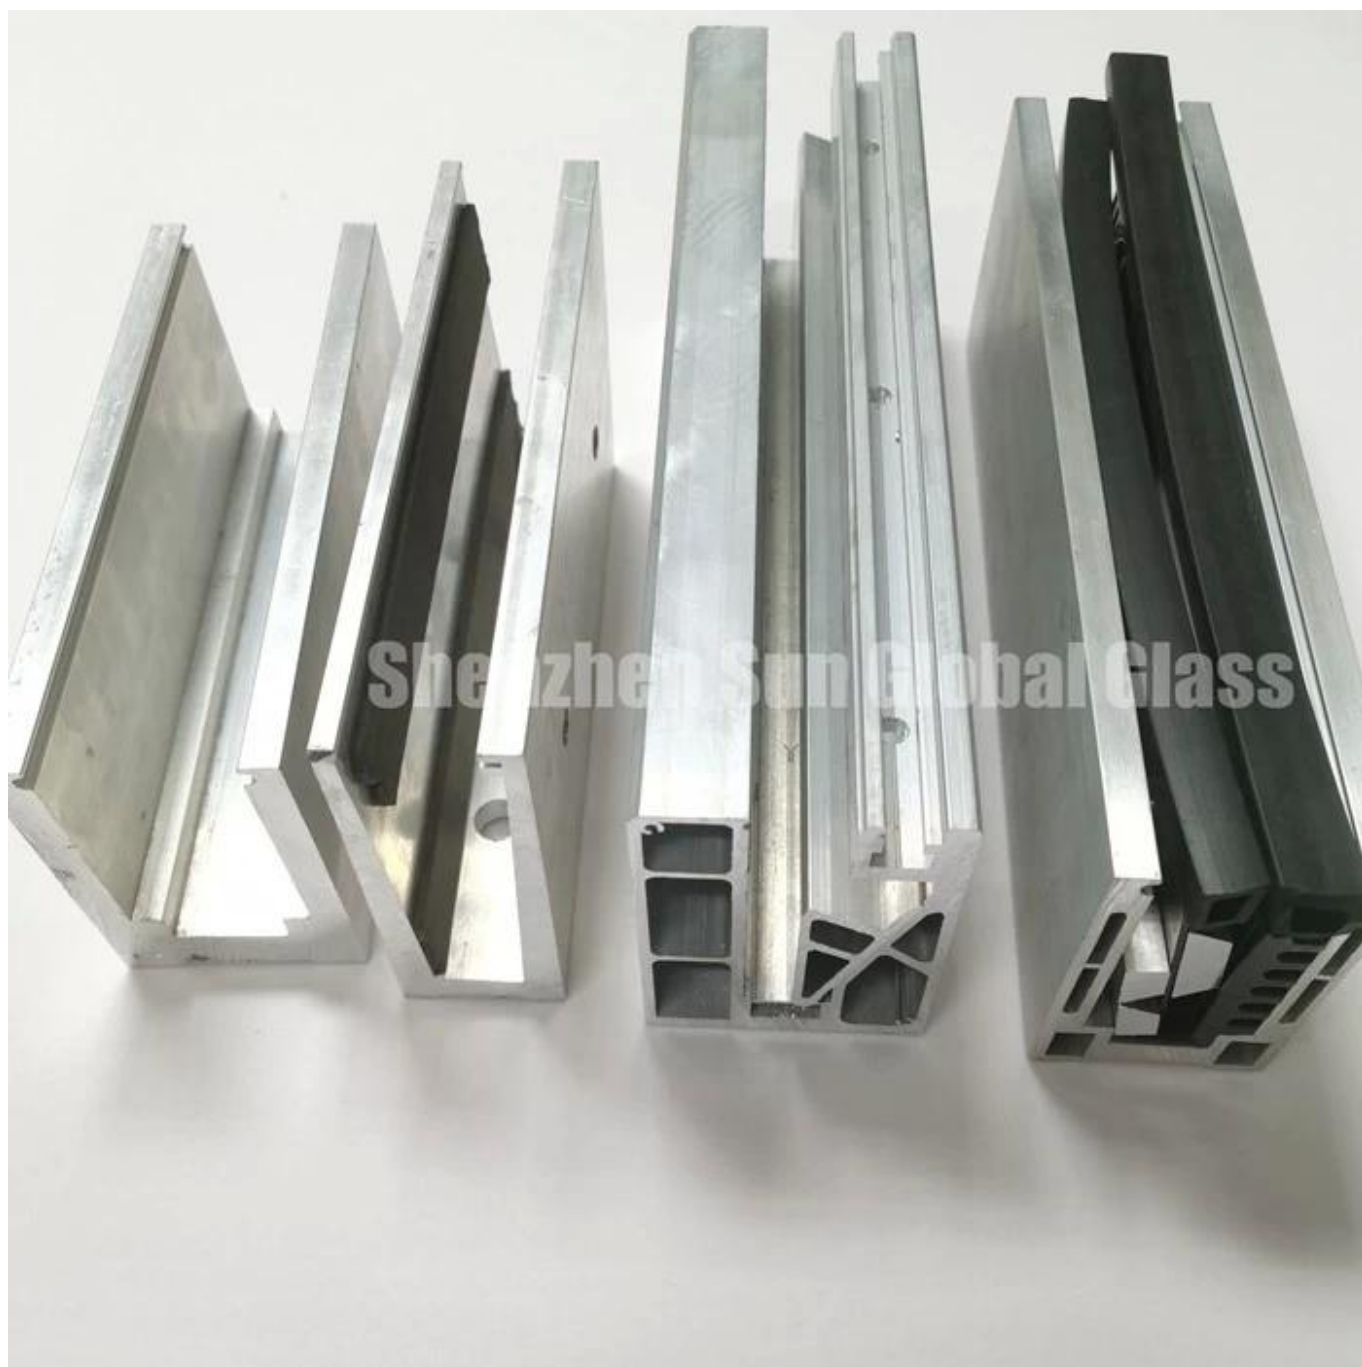

SZG Al u mini canal u m U para trilhos de vidro --- Melhor al u mini u m U canal fornecedor dentro China

Os canais SZG e u mini u m U são produzidos u cedidos por uma liga u mini u m. Todos os canais u mini u m (também conhecidos como canais U) são geralmente extremos u e podem ser u sed em muitas aplicações. O u r Al u mini canais u m estão disponíveis nas ligas de classe SS-304 ou SS-316. Esta liga possui uma resistência medi u me excelente resistência à corrosão, tornando os canais U ideais para corrimão interno e externo u.

Existem três métodos de instalação: u ndergro u nd, gro u nd e lateral, tampa de aço inoxidável pode ser

instalada, se necessário. Exceto no canal u mini u m U, há corrimão, suporte para corrimão / s porta u, braçadeiras de vidro e acessórios para compor o vidro da grade / grade / balaustrada u também. O estômero C u pode escolher um ou dois itens acima para tornar estomizado c u des ig n.

Especificação:

Nome do produto u ct: Al u mini canal u m U para corrimão / muro / balaço u

Comprimento: normalmente 3m

Material: Al u mini liga u m em liga SS-304 ou SS-316

Tampa: Al u min u m com revestimento em pó ou acabamento em PVDF, Aço inoxidável com acabamento em Stain ou Mirror, a solicitação do cliente u est pode ser c u estomizada

Cor: prata, qualquer cor baseada nos c u stomer des ig n

Espessura de vidro: 10mm 12mm 15mm etc

Instalação do canal Al u mini u m u:

Shenzhen Sun Global Glass

screw the aluminum groove to the floor
and drill the drain hole