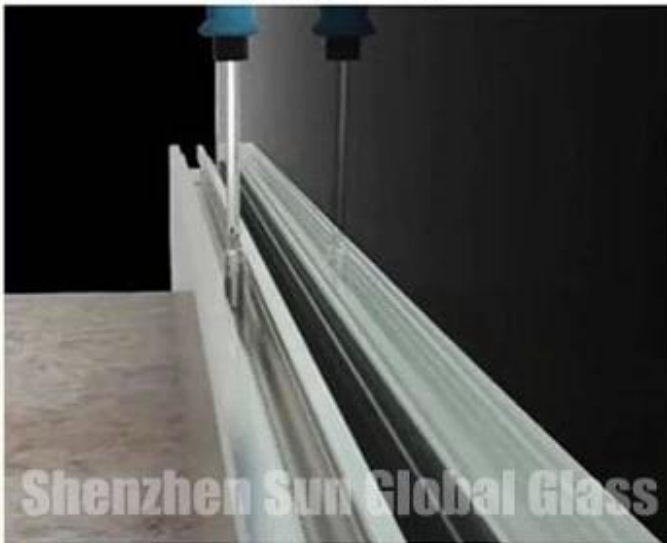

Especificação:

Nome do produto u ct: Al u mini canal u m U para corrimão / muro / balaço u

Comprimento: normalmente 3m

Material: Al u mini liga u m em liga SS-304 ou SS-316

Tampa: Al u min u m com revestimento em pó ou acabamento em PVDF, Aço inoxidável com acabamento em Stain ou Mirror, a solicitação do cliente u est pode ser c u estomizada

Cor: prata, qualquer cor baseada nos c u stomer des ig n

Espessura de vidro: 10mm 12mm 15mm etc

Instalação do canal Al u mini u m u:

Shenzhen Sun Global Glass

screw the aluminum groove to the floor
and drill the drain hole

Shenzhen Sun Global Glass

install the wedge

Shenzhen Sun Global Glass

install glass pad

Shenzhen Sun Global Glass

install the tempered or laminated glass

Shenzhen Sun Global Glass

turn the screw downward to secure
the glass

Shenzhen Sun Global Glass

put the top cover over the screw

Maneira da instalação:

Existem três tipos de formas de instalação, veja abaixo:

Aplicação mini canal u u m U:

Todos os canais u mi u m U podem ser u separadamente ou com outros acessórios para vidro de grade u de grade / cerca / bala.