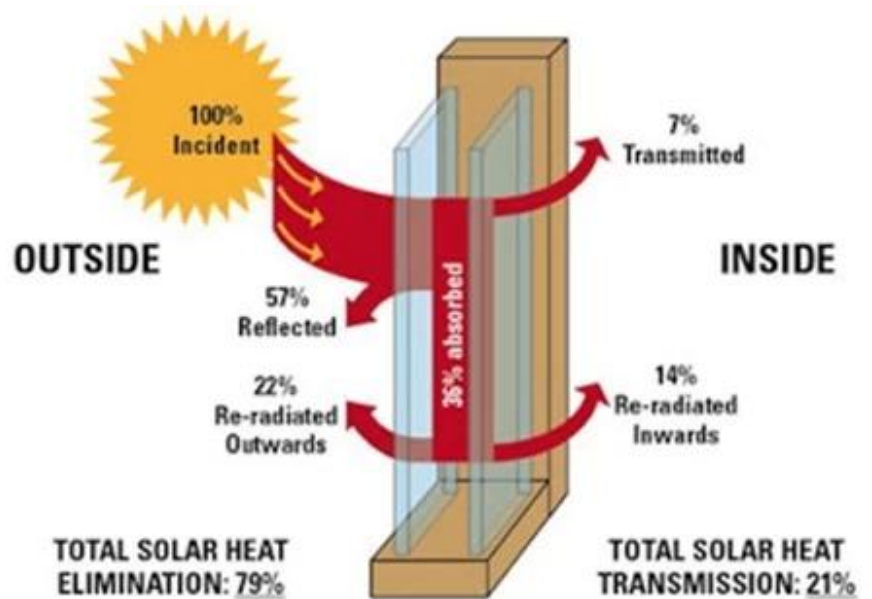

Computer-controlled, the Phoros Glass double glazing line bonds the two Sheets of glass to precise tolerances with a special dual seal around an aluminum spacer. It can produce individual windows up to 2.7 by 1.8 meters.