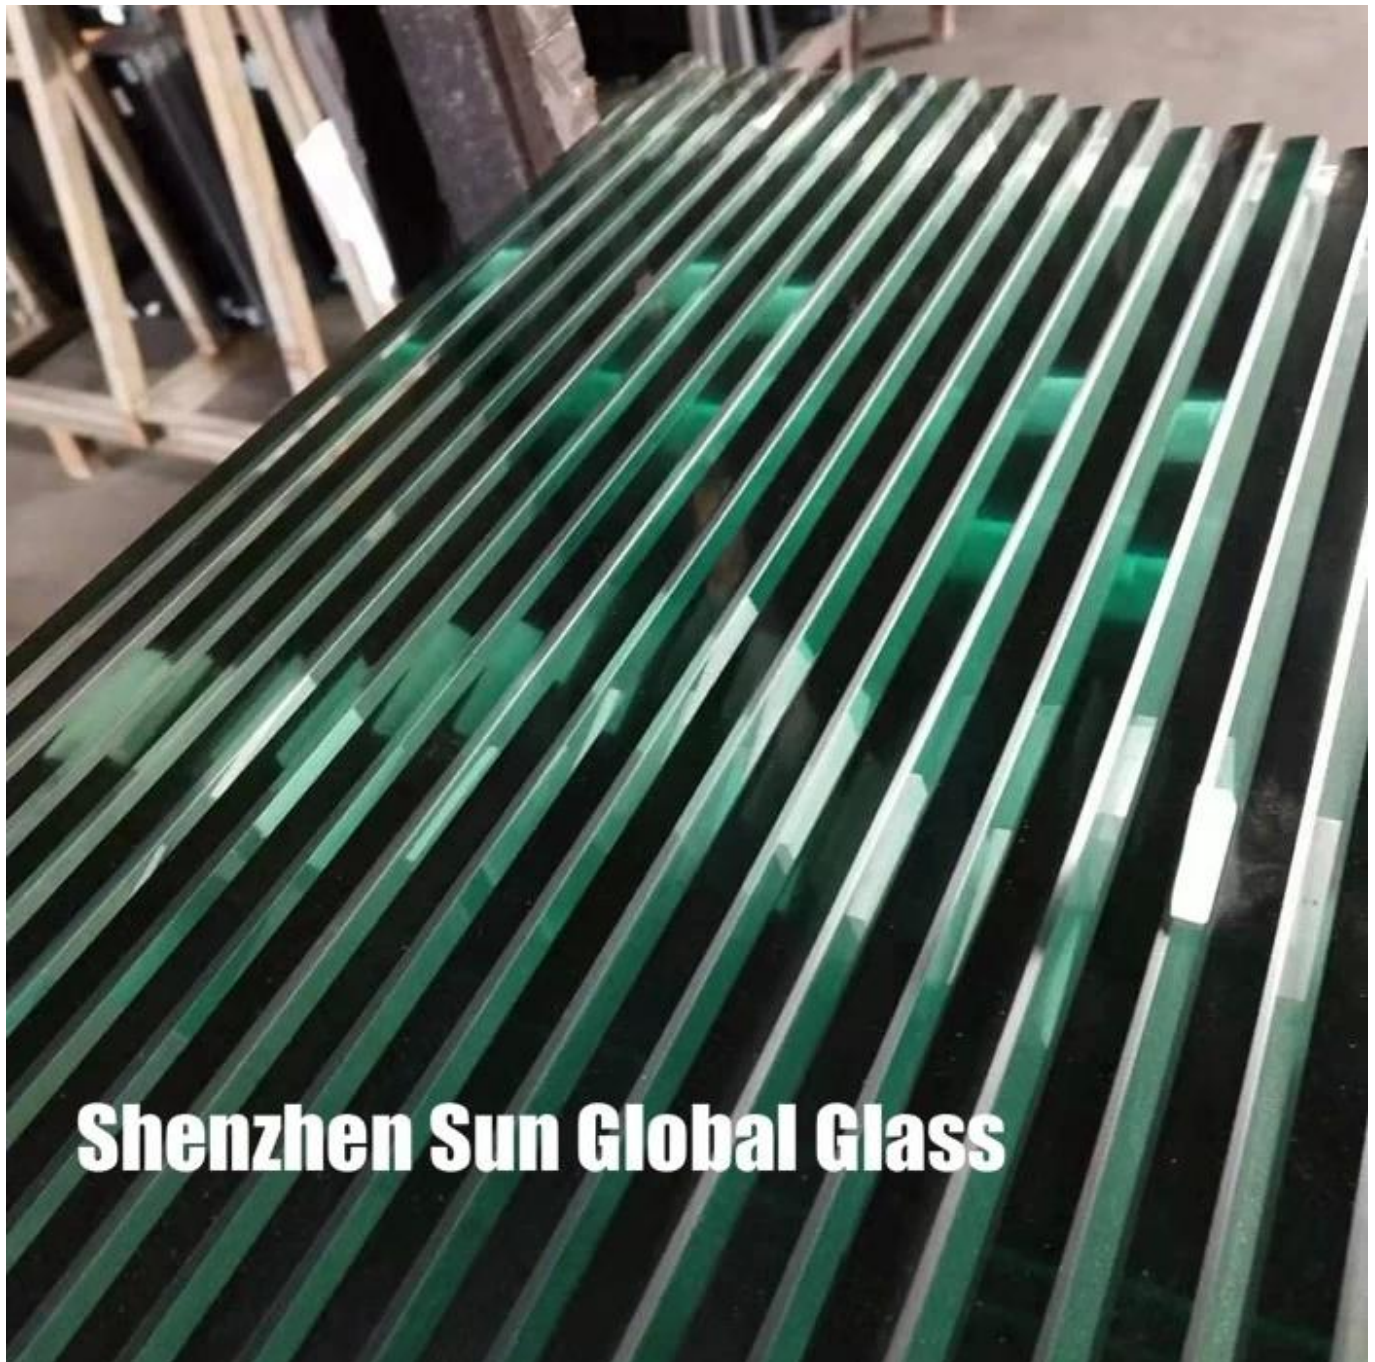

## Clarabóia de telhado de vidro temperado SZG 10mm - melhor fábrica e fabricante de vidro para telhado na China

O vidro de segurança temperado de 10 mm para o vidro de telhado deve ser usado [Vidro temperado de 10mm](#) para este tipo de vidro, para criar um telhado totalmente envidraçado para qualquer espaço ou sala. Construções de telhado de vidro e claraboias tornam casas e edifícios mais brilhantes, eficientes em termos de energia, controle solar etc.

### **Tipos de uso de vidro para telhado:**

Vidro temperado

O vidro temperado é um tipo de vidro de segurança, pode ser usado como vidro de telhado.

### Vidro laminado

O vidro laminado é amplamente utilizado como telhado, devido às características do vidro laminado. A quebra do vidro não cairá após o vidro se quebrar, e é uma boa opção para telhados de vidro.

Computer-controlled, the Phoros Glass double glazing line bonds the two Sheets of glass to precise tolerances with a special dual seal around an aluminum spacer. It can produce individual windows up to 2.7 by 1.8 meters.