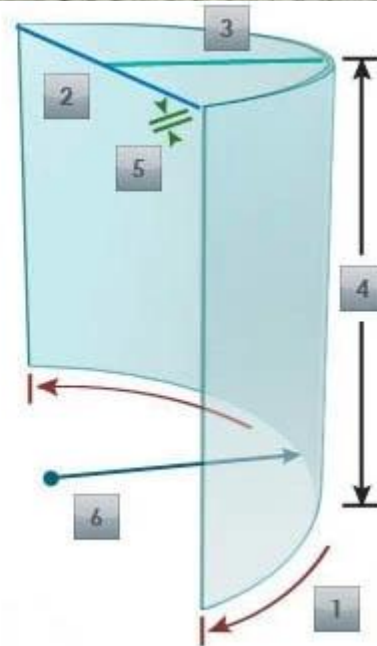

### **Especificações:**

Espessura: 5mm 6mm 8mm 10mm 12mm 15mm 19mm

Tamanho personalizado: Max: 5600 mm \* 2400 mm, Mini: 400 \* 600mm

5-6mm de raio mini: 1000mm

8-12mm de raio mini: 1500mm

15 e 19mm de raio mini: 2000mm

### **Detalhes de China 10mm curvo vidro temperado:**

#### **Fotos do produto:**

- 1** Arc Length
- 2** Chord
- 3** Depth
- 4** Height
- 5** Thickness
- 6** Radius

Linhas de produção:

**Embalagem e carregamento:**