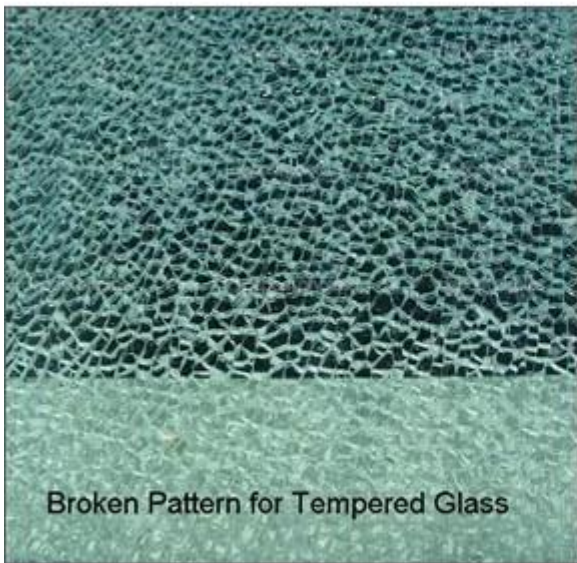

- **1** Arc Length
- **2** Chord
- **3** Depth
- **4** Height
- **5** Thickness
- **6** Radius

Linhas de produção: