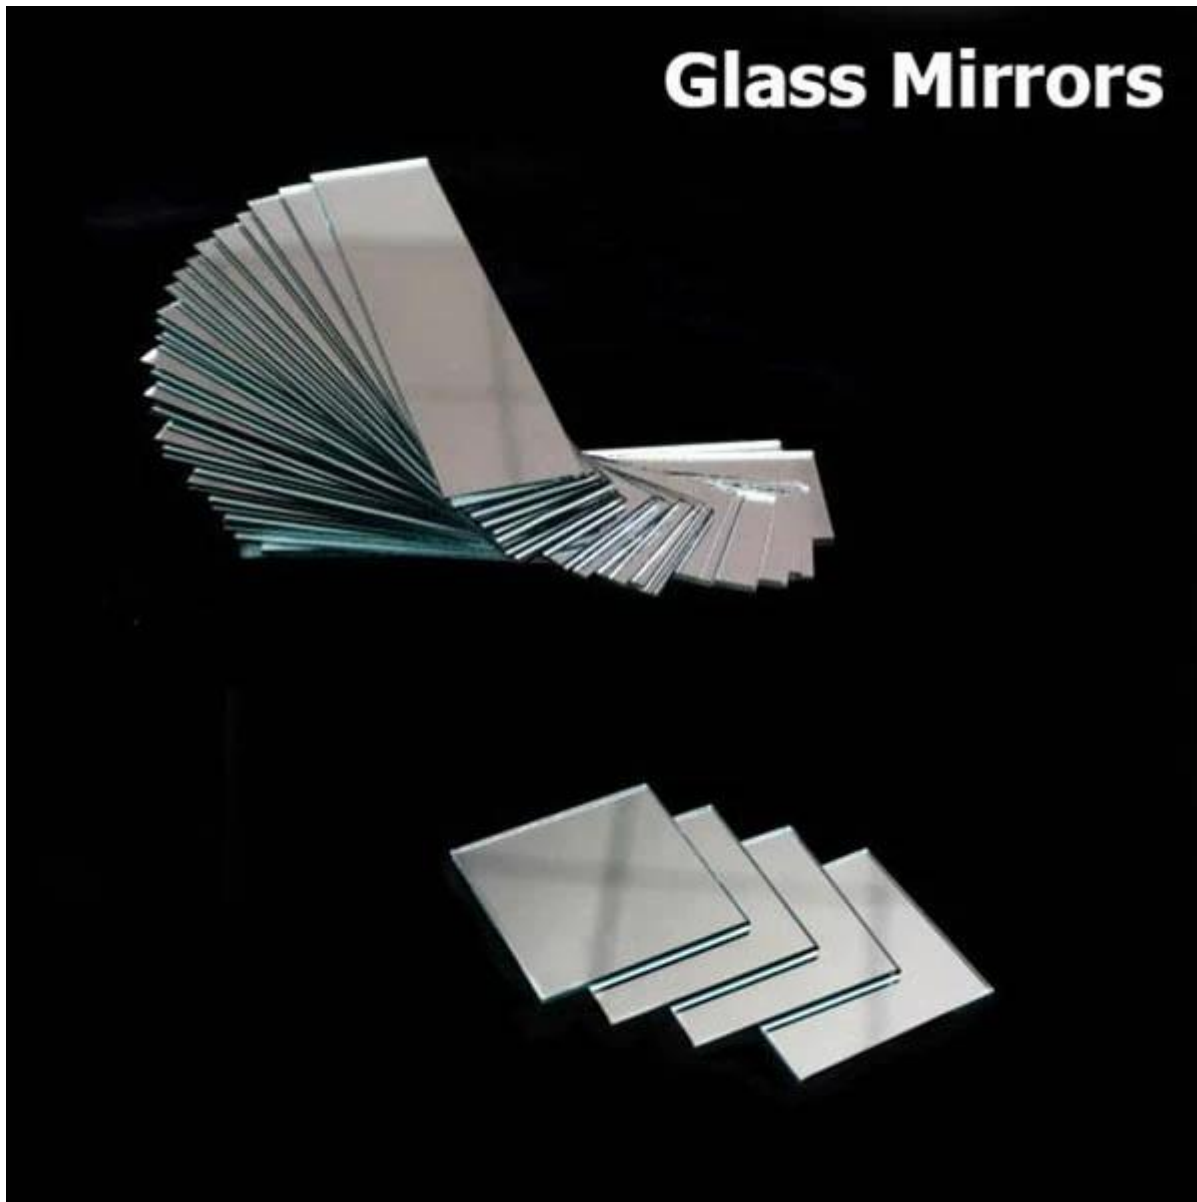

Glass Mirrors

Linhas de produção: