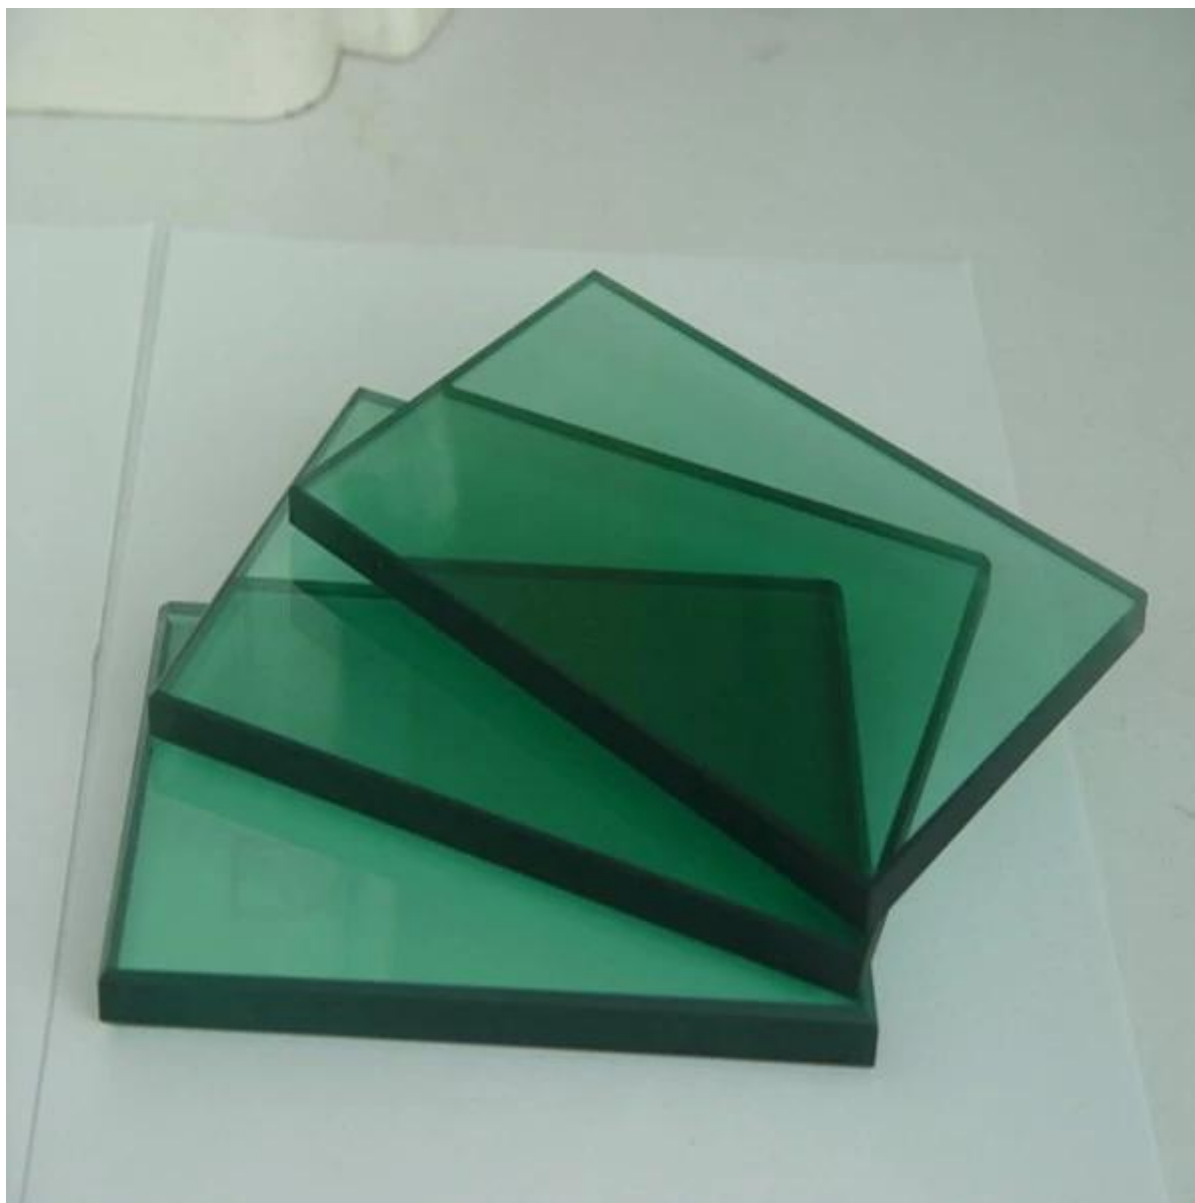

Aplicações de vidro francês verde 12mm de espessura:

1. 12mm luz verde vidro pode ser usado diretamente para janelas, portas
2. matizado flutuar vidro 12mm cor verde francês pode ser temperado, laminado e isolado. Assim, pode aplicar-se para a parede de vidro, fachada de vidro, corrimãos de vidro, vidro balaustrada, varanda de vidro, divisória de vidro, mesa de vidro no máximo.
3. vidro de flutuador matizado 12mm verde francês tem espelho grau pode ser produzido por espelho matizado verde francês.

Detalhes para 12mm espessura matizada vidro francês verde:

Fotos do produto: