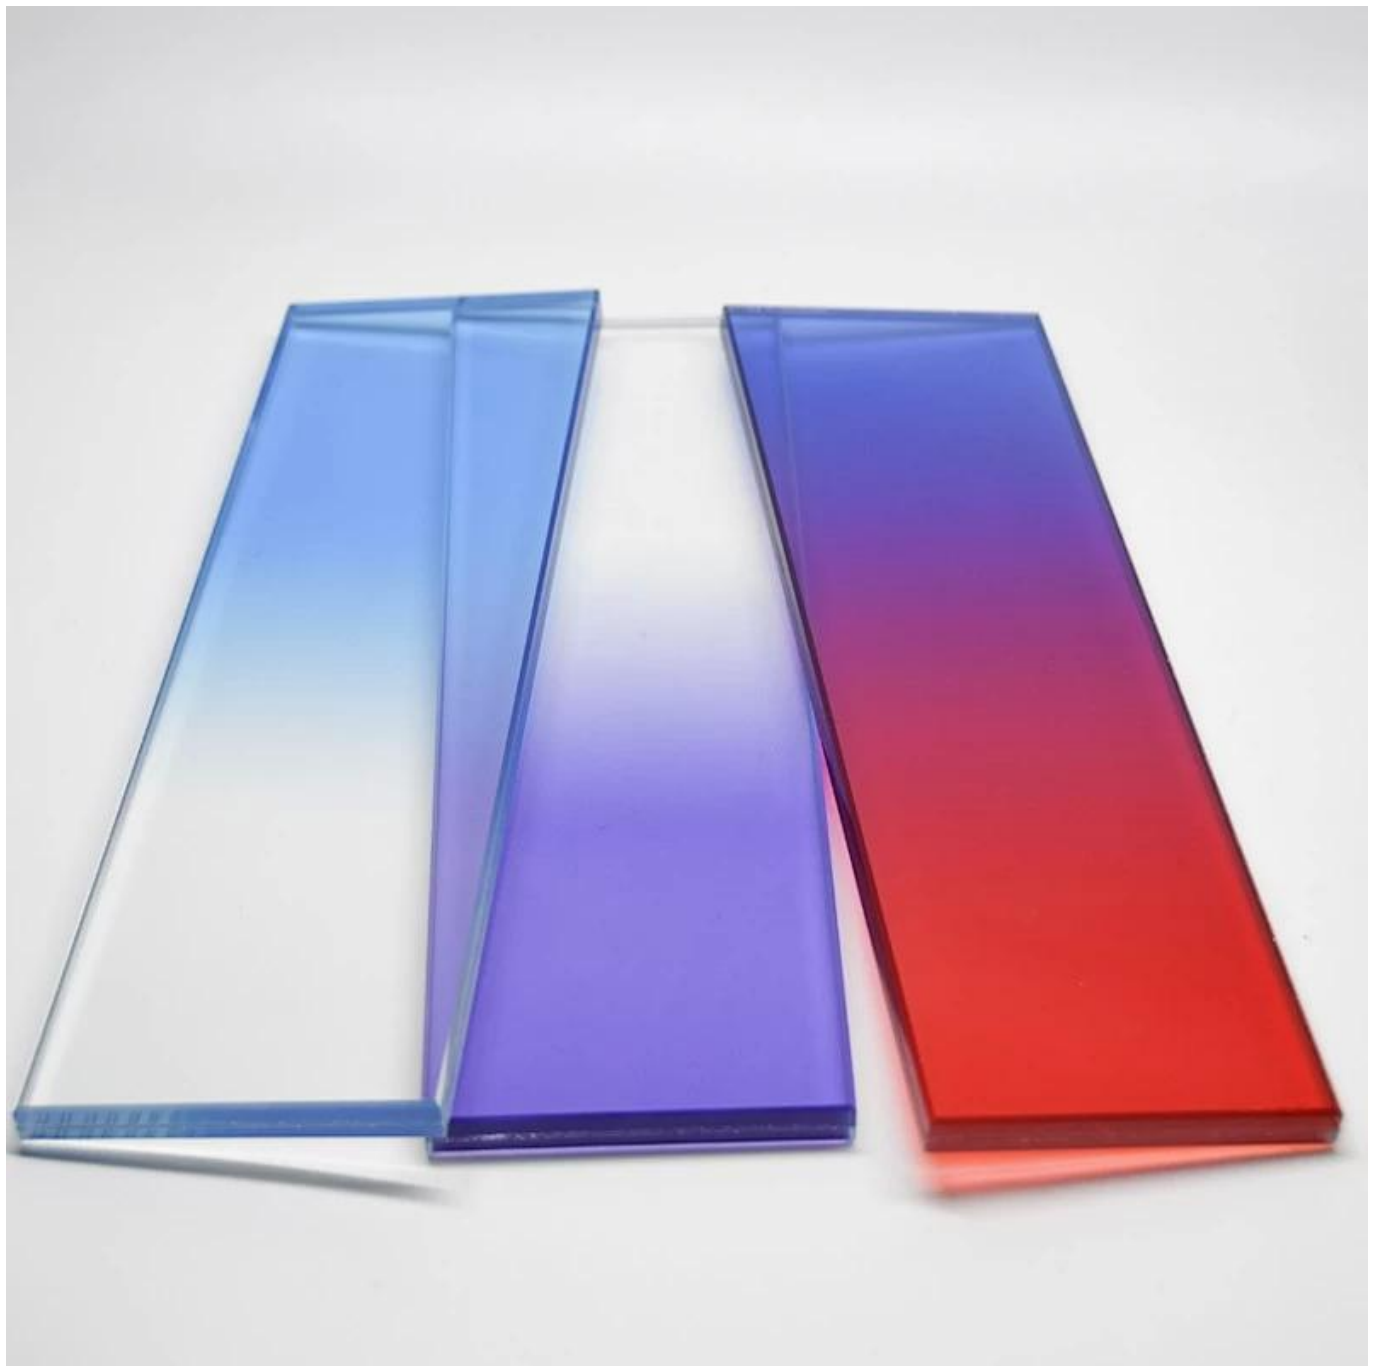

Descrição dos produtos

Nome do Produto	Vidro decorativo de 4 mm/5 mm/6 mm Amarelo/vermelho/branco Gradiente
-----------------	--

Grossura	3mm 4mm 5mm 6mm 8mm 10mm 12mm ou personalizado.
Cor	pode ser personalizado
Tamanho	mín. 200x300mm, Max.3300mmx13000mm, tamanhos personalizados
Taxa de auto-explosão	Pode atingir <3/1000 (padrão da China: <1/1000)
Tolerância	Tolerância de espessura: dentro de 0,2 mm; Tolerância de dimensão: normalmente dentro de 1mm
Certificado	CE, ISO, CCC, BS6206, SGCC, SII etc
Prazo de entrega	Em torno de uma semana, o serviço de urgência está disponível.
Recurso	bonito e decorativo