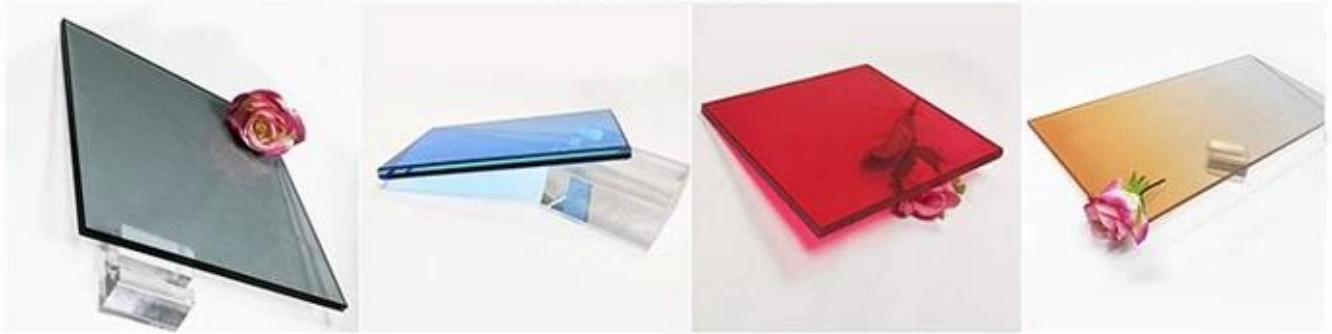

Aplicação de produtos

Serviços de processo

Shenzhen Sun Global Glass fornece serviço de personalização e processo de qualidade, damos as boas-vindas para personalizar seu tamanho, cor, forma, etc., formas planas e curvas estão disponíveis. O tamanho máximo que podemos produzir é 3300mmx12000mm, o raio mínimo que podemos fazer é 400mm e o comprimento máximo do arco é 5000mm.

O serviço de processo, como bordas, furos, cantos de segurança, etc., pode ser personalizado de acordo com a exigência do cliente.

Edgeworks

Drill Holes

Safety Corner

Custom Colors

Linha de produção

Shenzhen Sun Global Glass Co., Limited, uma fábrica de vidro profissional, equipada com máquina de corte CNC, retificadora automática, forno temperado, linha de produção de vidro isolado, etc.