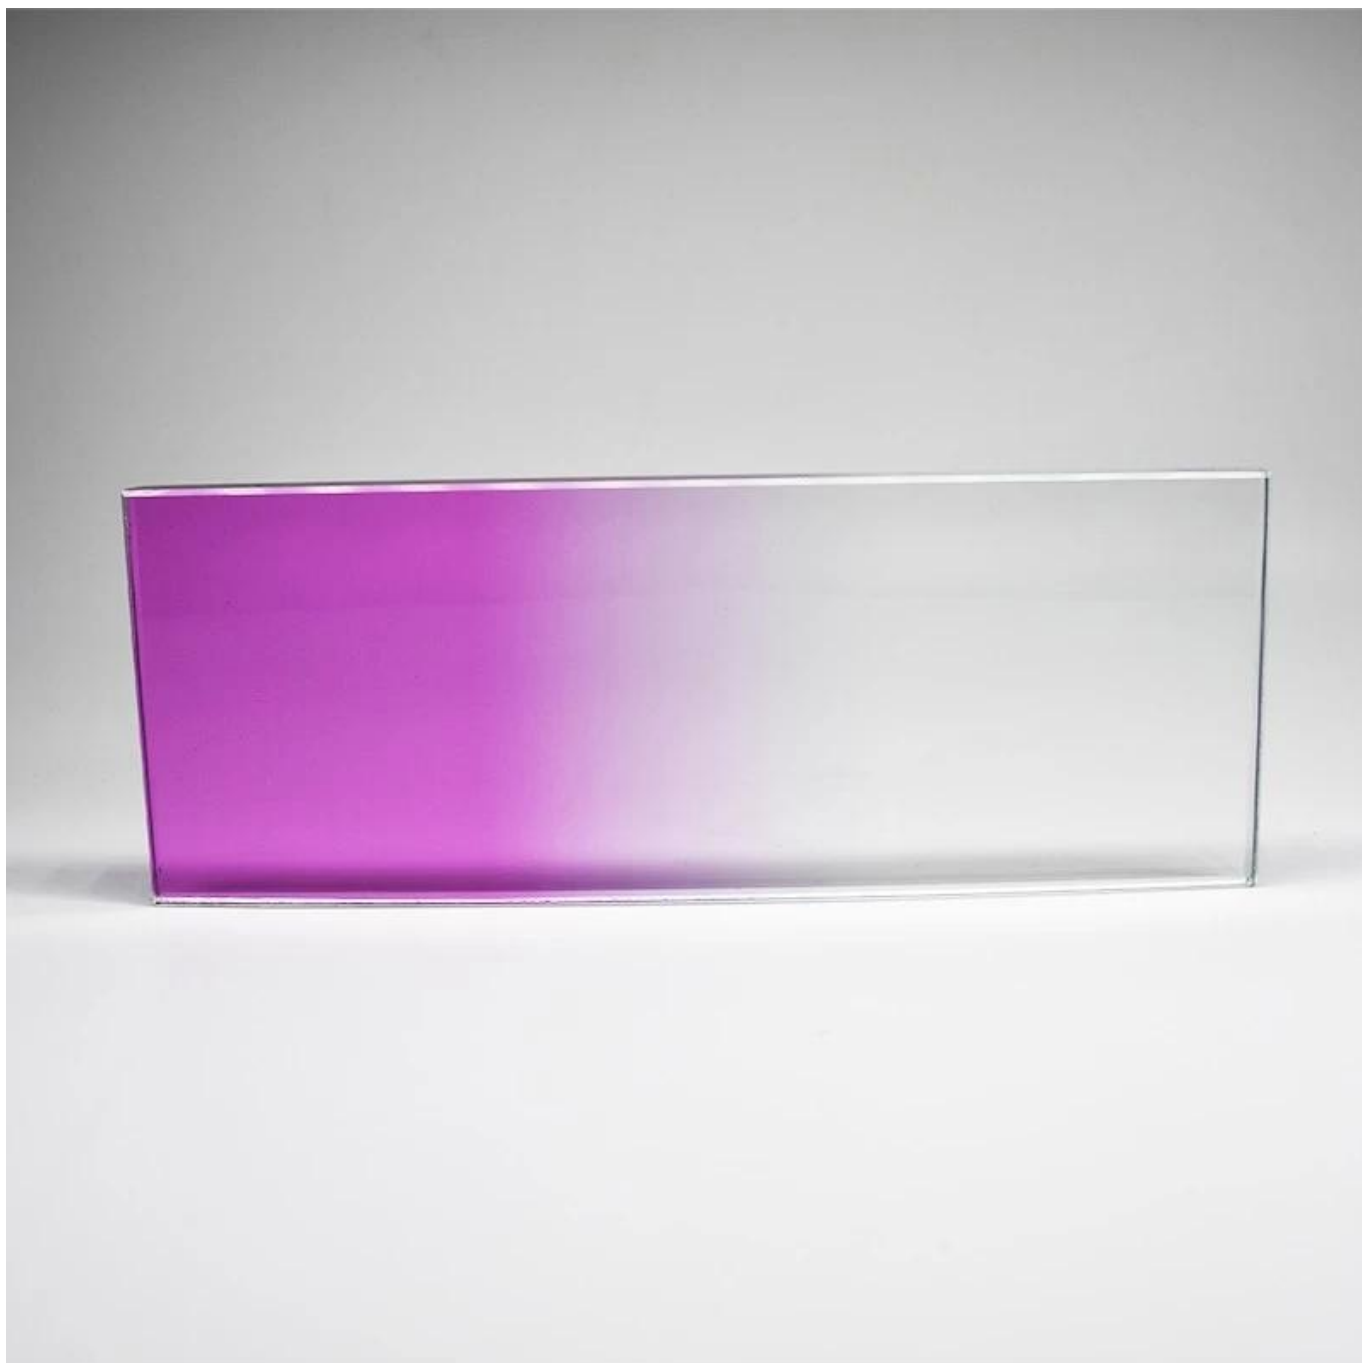

Shenzhen Sun Global Glass Co., Ltd é uma fábrica de vidro de processo profissional, nosso principal produto é vidro temperado, vidro laminado, vidro isolado etc. Temos mais de 25 anos de experiência em produção e exportação de vidro, nosso vidro atende aos padrões de qualidade da Europa e América. Podemos personalizar qualquer vidro que você quiser!

Descrição dos produtos

Nome do Produto	Vidro decorativo de 4 mm/5 mm/6 mm Amarelo/vermelho/branco Gradiente
-----------------	--

Grossura	3mm 4mm 5mm 6mm 8mm 10mm 12mm ou personalizado.
Cor	pode ser personalizado
Tamanho	mín. 200x300mm, Max.3300mmx13000mm, tamanhos personalizados
Taxa de auto-explosão	Pode atingir <3/1000 (padrão da China: <1/1000)
Tolerância	Tolerância de espessura: dentro de 0,2 mm; Tolerância de dimensão: normalmente dentro de 1mm
Certificado	CE, ISO, CCC, BS6206, SGCC, SII etc
Prazo de entrega	Em torno de uma semana, o serviço de urgência está disponível.
Recurso	bonito e decorativo