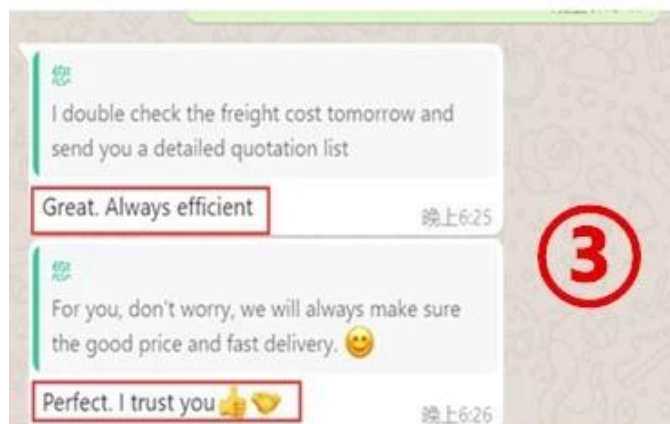

esteja em boas condições.

Elogio do cliente