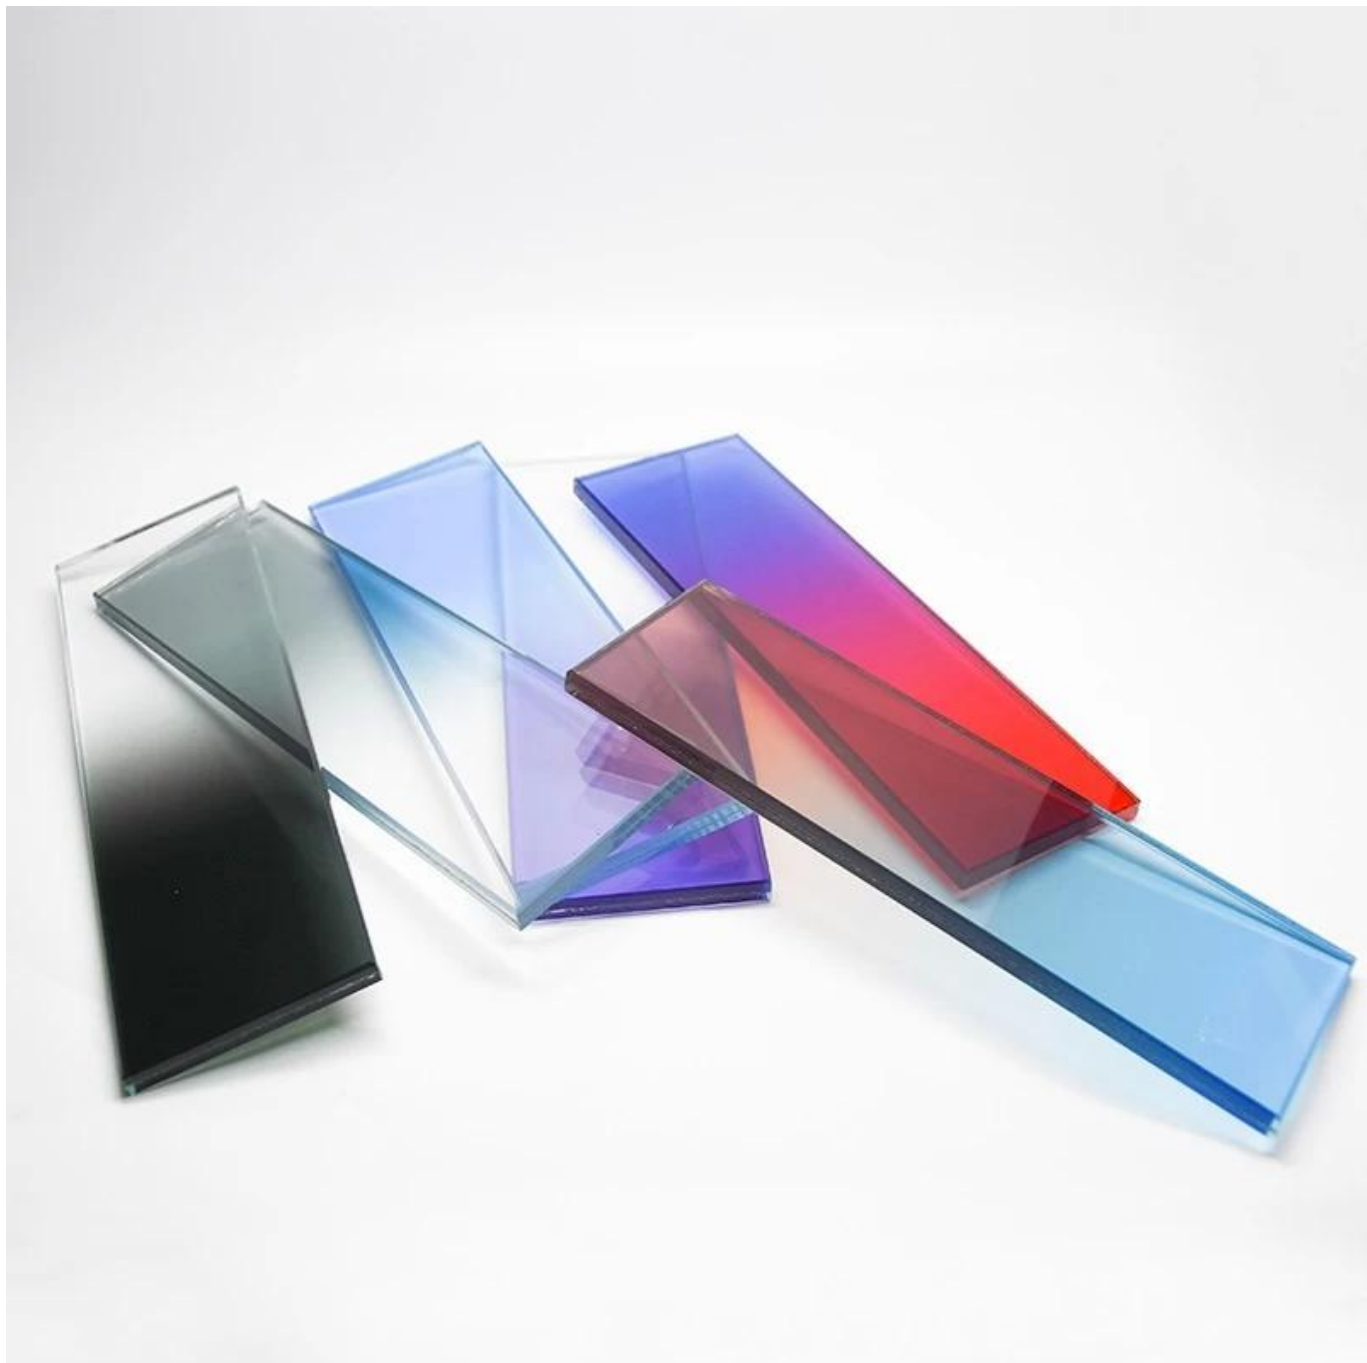

Shenzhen Sun Global Glass Co., Ltd é uma fábrica de vidro de processo profissional, nosso principal produto é vidro temperado, vidro laminado, vidro isolado etc. Temos mais de 25 anos de experiência em produção e exportação de vidro, nosso vidro atende aos padrões de qualidade da Europa e América. Podemos personalizar qualquer vidro que você quiser!

Descrição dos produtos

Nome do Produto	Vidro decorativo de 4 mm/5 mm/6 mm Amarelo/vermelho/branco Gradiente
-----------------	--

Grossura	3mm 4mm 5mm 6mm 8mm 10mm 12mm ou personalizado.
Cor	pode ser personalizado
Tamanho	mín. 200x300mm, Max.3300mmx13000mm, tamanhos personalizados
Taxa de auto-explosão	Pode atingir <3/1000 (padrão da China: <1/1000)
Tolerância	Tolerância de espessura: dentro de 0,2 mm; Tolerância de dimensão: normalmente dentro de 1mm
Certificado	CE, ISO, CCC, BS6206, SGCC, SII etc
Prazo de entrega	Em torno de uma semana, o serviço de urgência está disponível.
Recurso	bonito e decorativo