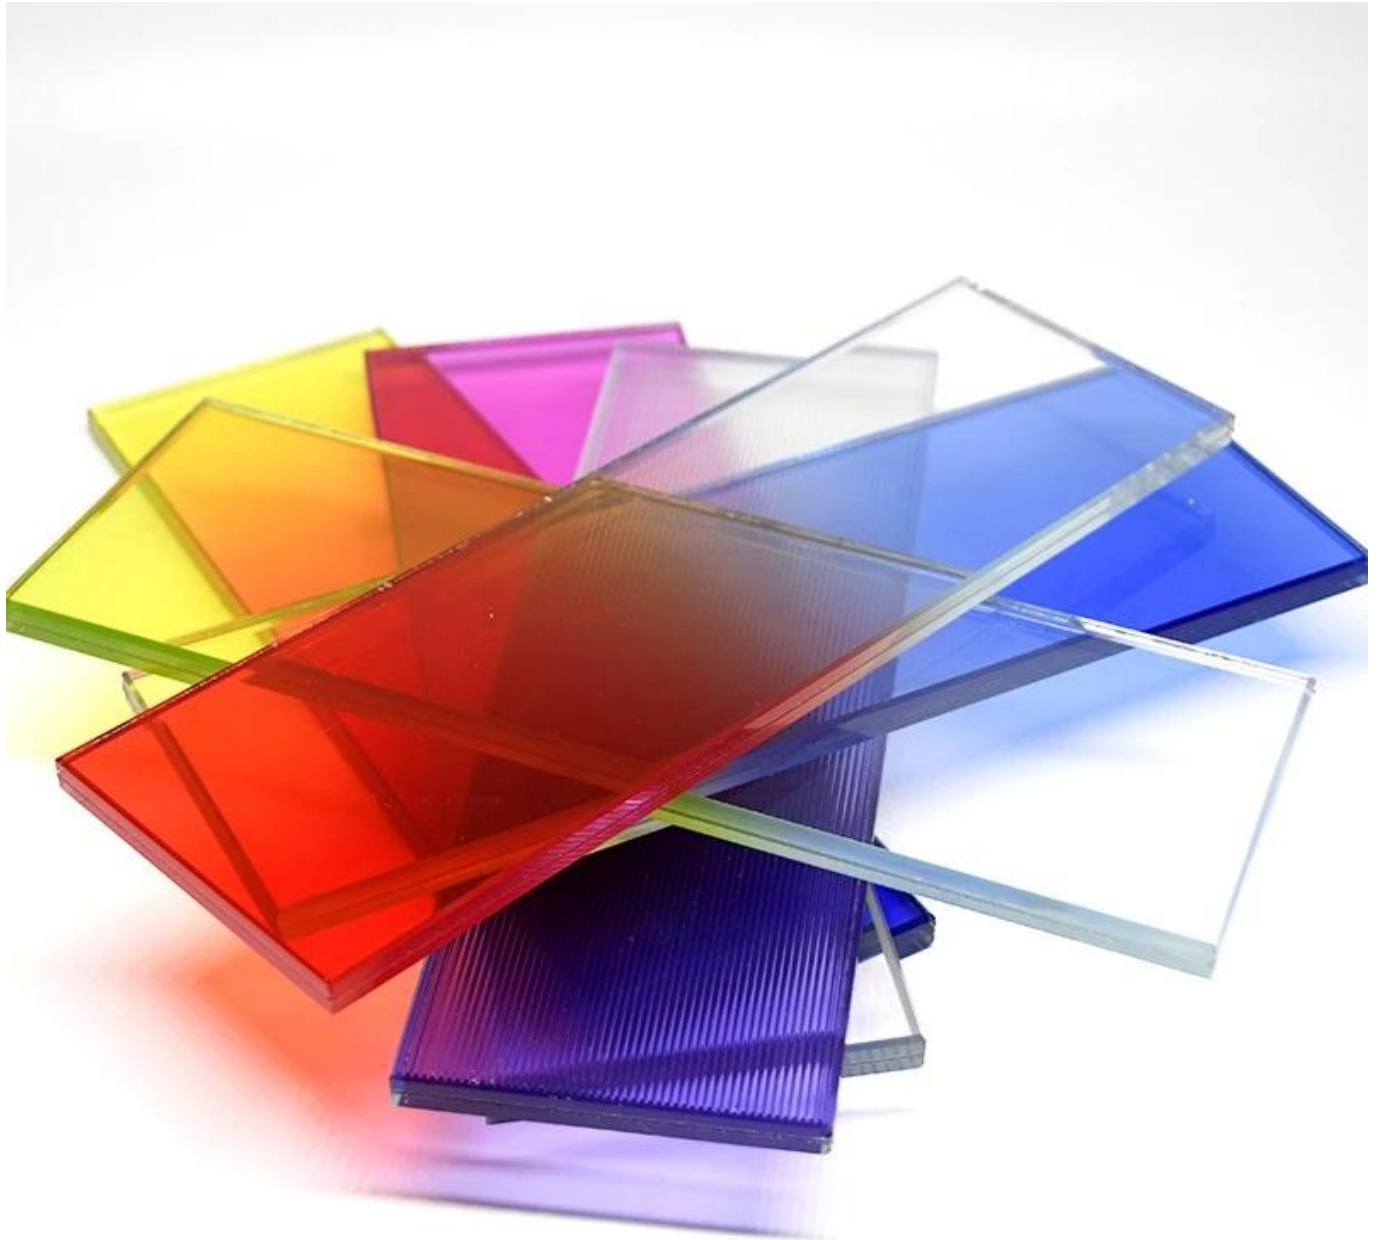

Shenzhen Sun Global Glass Co., Ltd é uma fábrica de vidro de processo profissional, nosso principal produto é vidro temperado, vidro laminado, vidro isolado etc. Temos mais de 25 anos de experiência em produção e exportação de vidro, nosso vidro atende aos padrões de qualidade da Europa e América. Podemos personalizar qualquer vidro que você quiser!

Descrição dos produtos

Nome do Produto	Vidro decorativo de 4 mm/5 mm/6 mm Amarelo/vermelho/branco Gradiente
-----------------	--

Grossura	3mm 4mm 5mm 6mm 8mm 10mm 12mm ou personalizado.
Cor	pode ser personalizado
Tamanho	mín. 200x300mm, Max.3300mmx13000mm, tamanhos personalizados
Taxa de auto-explosão	Pode atingir <3/1000 (padrão da China: <1/1000)
Tolerância	Tolerância de espessura: dentro de 0,2 mm; Tolerância de dimensão: normalmente dentro de 1mm
Certificado	CE, ISO, CCC, BS6206, SGCC, SII etc
Prazo de entrega	Em torno de uma semana, o serviço de urgência está disponível.
Recurso	bonito e decorativo

Aplicação de produtos

Serviços de processo

Shenzhen Sun Global Glass fornece serviço de personalização e processo de qualidade, damos as boas-vindas para personalizar seu tamanho, cor, forma, etc., formas planas e curvas estão disponíveis. O tamanho máximo que podemos produzir é 3300mmx12000mm, o raio mínimo que podemos fazer é 400mm e o comprimento máximo do arco é 5000mm.