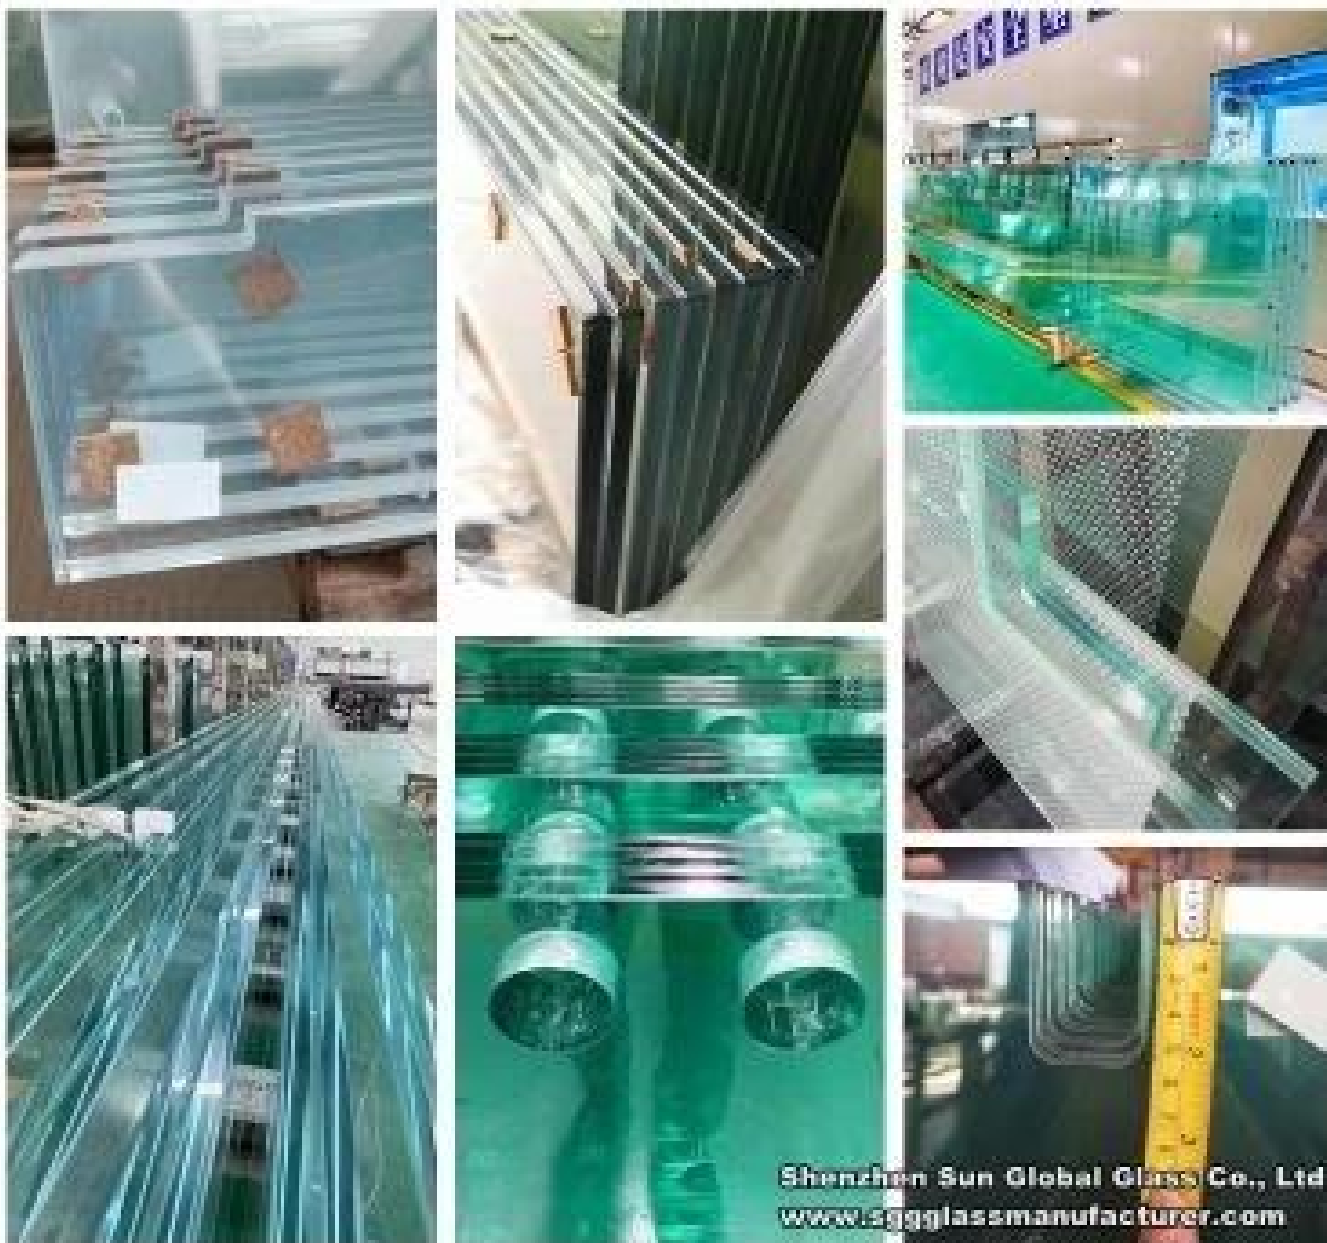

Shenzhen Sun Global Glass Co., Ltd é uma fábrica de vidro de processo profissional, nosso principal produto é vidro temperado, vidro laminado, vidro isolado etc. Temos mais de 25 anos de experiência em produção e exportação de vidro, nosso vidro atende aos padrões de qualidade da Europa e América. Podemos personalizar qualquer vidro que você quiser!

Aplicação de produtos

Serviços de processo

Shenzhen Sun Global Glass fornece serviço de personalização e processo de qualidade, damos as boas-vindas para personalizar seu tamanho, cor, forma, etc., formas planas e curvas estão disponíveis. O tamanho máximo que podemos produzir é 3300mmx12000mm, o raio mínimo que podemos fazer é 400mm e o comprimento máximo do arco é 5000mm.

O serviço de processo, como bordas, furos, cantos de segurança, etc., pode ser personalizado de acordo com a exigência do cliente.

Edgeworks

Drill Holes

Safety Corner

Custom Colors

Linha de produção

Shenzhen Sun Global Glass Co., Limited, uma fábrica de vidro profissional, equipada com máquina de corte CNC, retificadora automática, forno temperado, linha de produção de vidro isolado, etc.

Material Storage Area

Cutting Machine

Edgeworks

Drilling Machine

Washing Machine

Tempering Furnace

Merging Room

Autoclave