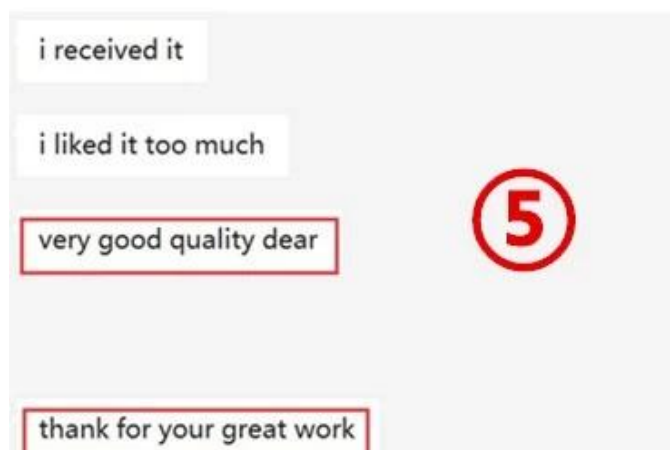

esteja em boas condições.

Elogio do cliente