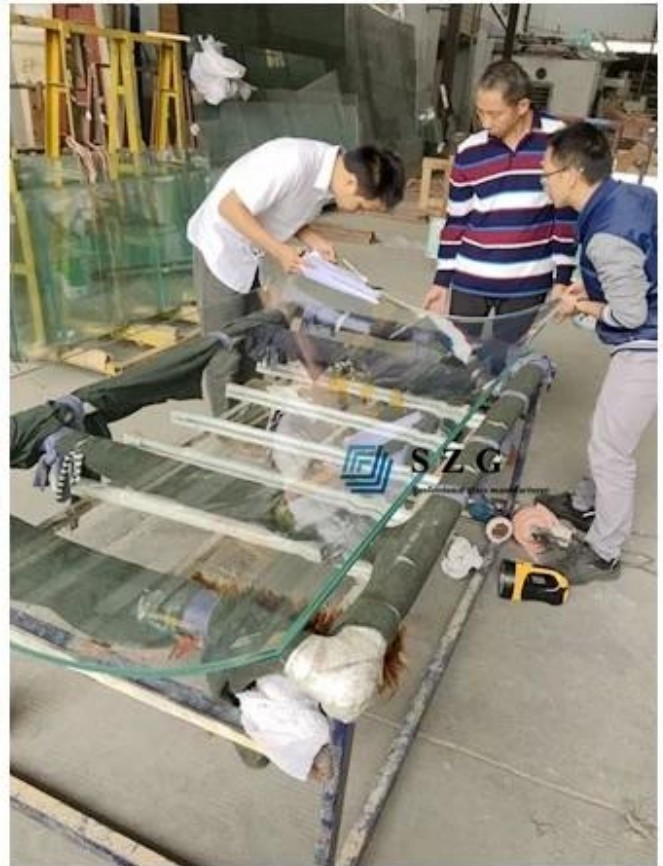

Como o SZG controla a qualidade do vidro

SZG leva 100% inspecionar antes do processo e embalagem. Antes do processo, o vidro bruto é colocado sob luz LED para verificar se existem folhas inteiras de vidro bolha de ar, manchas (arco-íris), arranhões e outros defeitos. Antes da embalagem, o vidro temperado também é inspecionado, inclui a planicidade da superfície do vidro, a inspeção de bolhas e arranhões, teste de resistência do vidro, polimento de bordas, espessura do vidro etc.

Linha de produção SZG

A fábrica da SZG foi criada em 1993 e ocupa 13.000 metros quadrados, existem máquinas de corte CNC avançadas, retificadoras automáticas, fornos temperados, linha de produção de vidro isolado, etc. Por exemplo, vidro isolado, a produtividade diária é de 5000m²; vidro temperado, a produtividade diária é de 13000m²; a produtividade diária de vidro laminado é 8000m², etc.