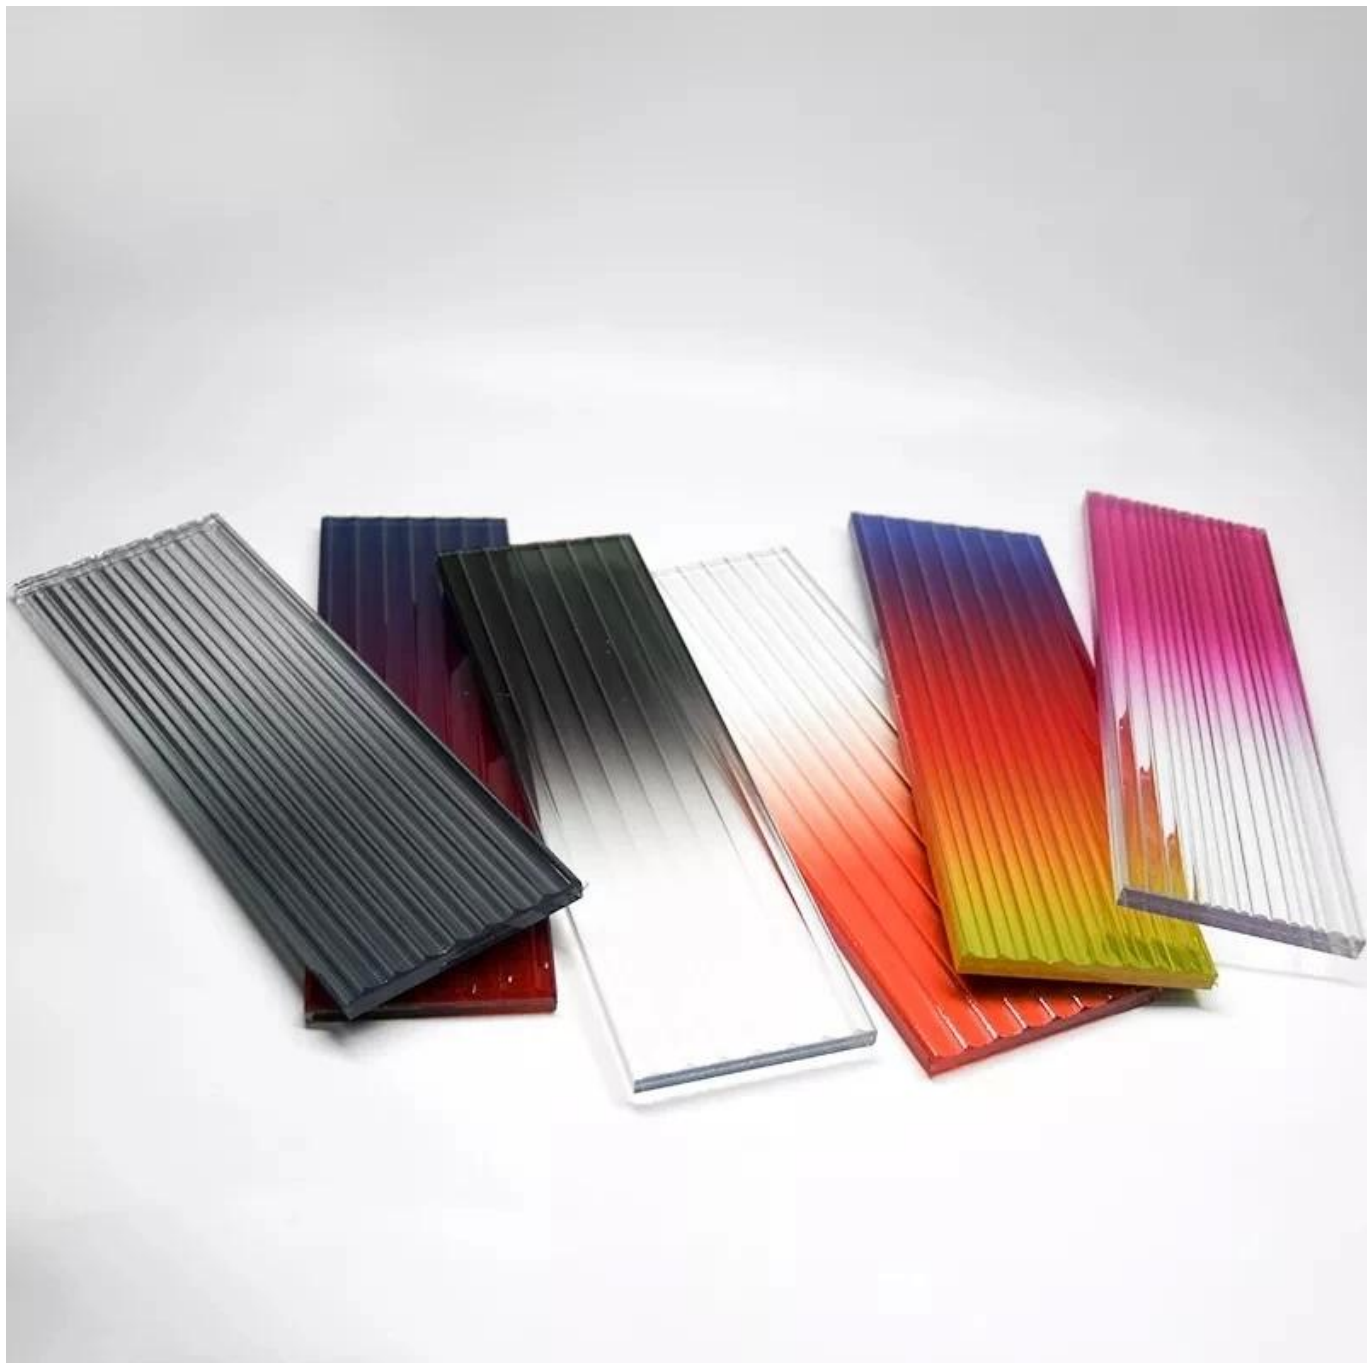

## Descrição dos produtos

Item	Tipo de vidro	opção de material	Espessura (mm)	Espessura PVB/EVA/SGP (mm)	Observação	
vidro de decoração	vidro pintado	temperado claro	3-25 ou personalizar/		Todos podem ser temperados	
		Baixo teor de ferro/vidro ultra claro	3-25 ou personalizar/			
		Vidro fosco	3-25 ou personalizar/			
		Vidro gravado a ácido	3-25 ou personalizar/			
		vidro estampado	5 ou personalizar /			
	vidro esmaltado	temperado claro	3-25 ou personalizar/			
		Baixo teor de ferro/vidro ultra claro	3-25 ou personalizar/			
	Vidro fosco	Vidro transparente	3-25 ou personalizar/			
		Baixo teor de ferro/vidro ultra claro	3-25 ou personalizar/			
		vidro colorido	3-19 ou personalizar/			
	Vidro gravado a ácido	Vidro gravado a ácido	3-25 ou personalizar/			
	Espelho de vidro	Espelho de vidro	5,8 ou personalizar /			Pode ser temperado
	Vidro estampado/figurado	vidro estampado/figurado	5 ou personalizar /			Todos podem ser temperados
	Vidro dobrado a quente	Vidro transparente	5-25 ou personalizar/			
		Baixo teor de ferro/vidro ultra claro	5-25 ou personalizar/			
vidro colorido		5-25 ou personalizar/				
Vidro laminado aramado	Vidro transparente	3-25 ou personalizar/	0,38,0,76,1,14 para cima			
	Baixo teor de ferro/vidro ultra claro	3-25 ou personalizar/	0,38,0,76,1,14 para cima			
	vidro colorido	3-25 ou personalizar/	0,38,0,76,1,14 para cima			