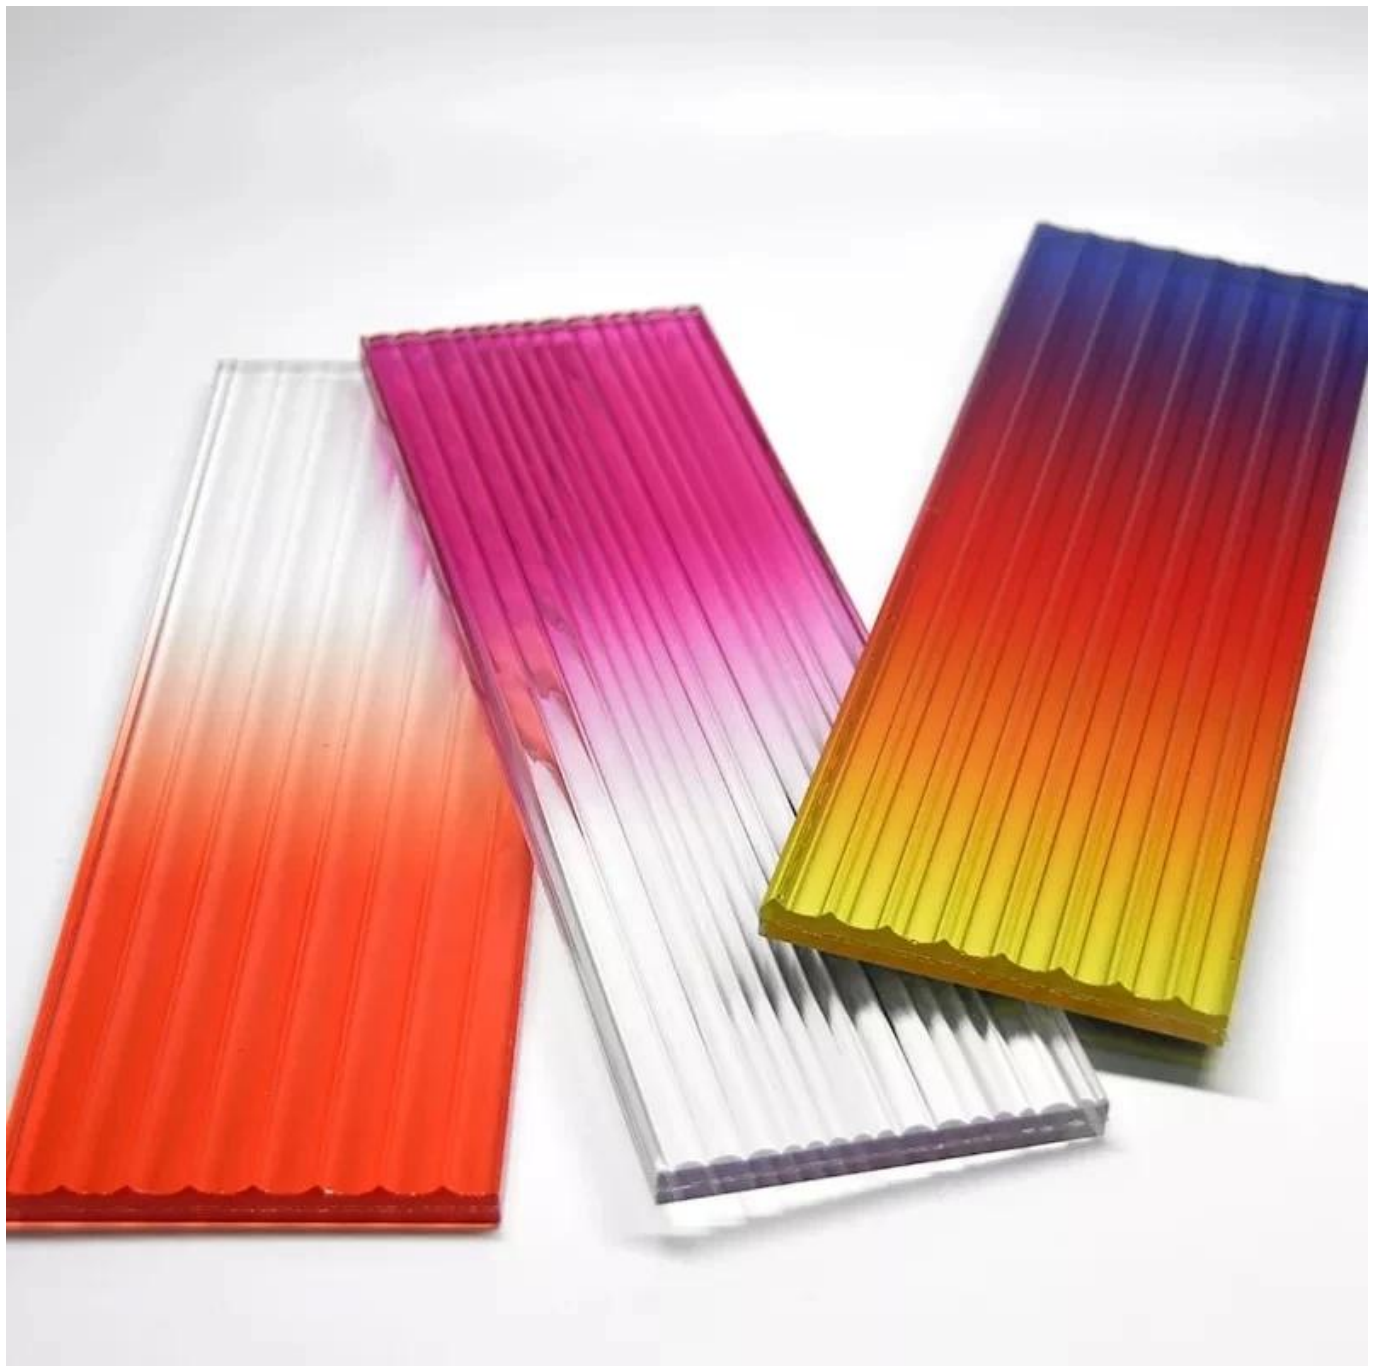

## Descrição dos produtos

Item	Tipo de vidro	opção de material	Espessura (mm)	Espessura PVB/EVA/SGP (mm)	Observação	
vidro de decoração	vidro pintado	temperado claro	3-25 ou personalizar/		Todos podem ser temperados	
		Baixo teor de ferro/vidro ultra claro	3-25 ou personalizar/			
		Vidro fosco	3-25 ou personalizar/			
		Vidro gravado a ácido	3-25 ou personalizar/			
		vidro estampado	5 ou personalizar /			
	vidro esmaltado	temperado claro	3-25 ou personalizar/			
		Baixo teor de ferro/vidro ultra claro	3-25 ou personalizar/			
	Vidro fosco	Vidro transparente	3-25 ou personalizar/			
		Baixo teor de ferro/vidro ultra claro	3-25 ou personalizar/			
		vidro colorido	3-19 ou personalizar/			
	Vidro gravado a ácido	Vidro gravado a ácido	3-25 ou personalizar/			
	Espelho de vidro	Espelho de vidro	5,8 ou personalizar /			Pode ser temperado
	Vidro estampado/figurado	vidro estampado/figurado	5 ou personalizar /			Todos podem ser temperados
	Vidro dobrado a quente	Vidro transparente	5-25 ou personalizar/			
		Baixo teor de ferro/vidro ultra claro	5-25 ou personalizar/			
vidro colorido		5-25 ou personalizar/				
Vidro laminado aramado	Vidro transparente	3-25 ou personalizar/	0,38,0,76,1,14 para cima			
	Baixo teor de ferro/vidro ultra claro	3-25 ou personalizar/	0,38,0,76,1,14 para cima			
	vidro colorido	3-25 ou personalizar/	0,38,0,76,1,14 para cima			