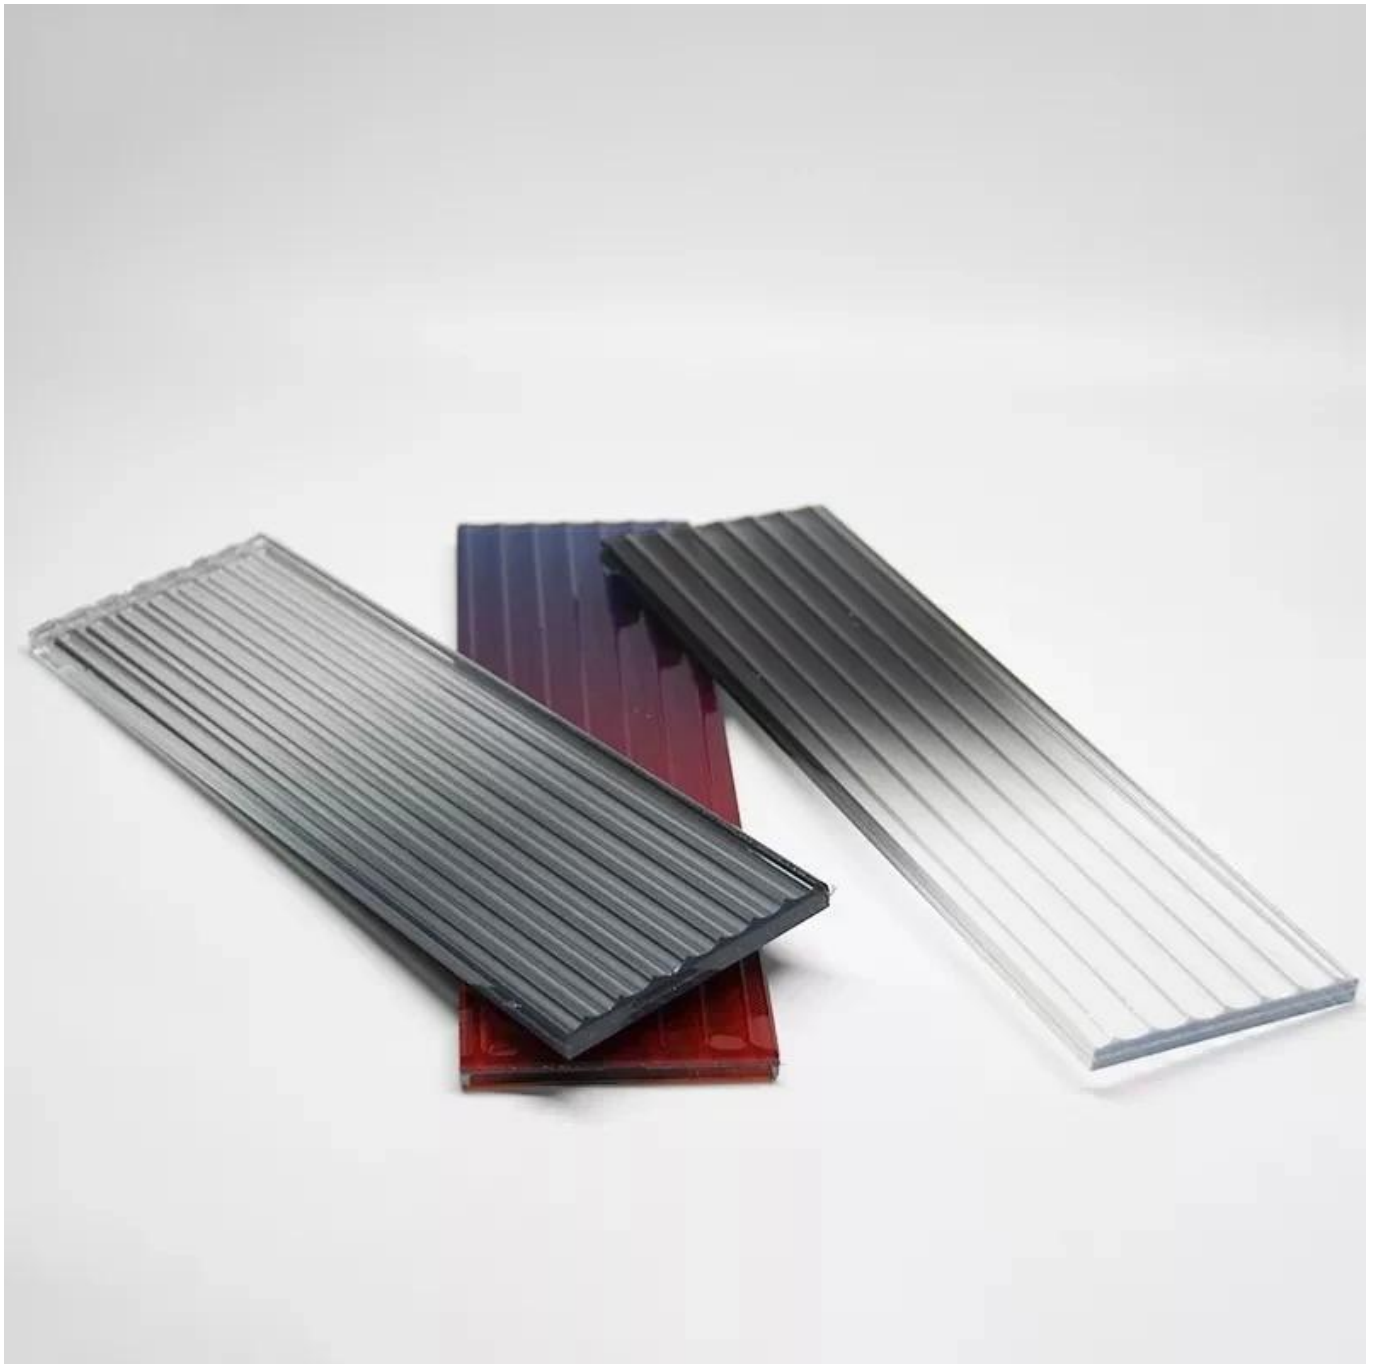

## Descrição dos produtos

Item	Tipo de vidro	opção de material	Espessura (mm)	Espessura PVB/EVA/SGP (mm)	Observação	
vidro de decoração	vidro pintado	temperado claro	3-25 ou personalizar/		Todos podem ser temperados	
		Baixo teor de ferro/vidro ultra claro	3-25 ou personalizar/			
		Vidro fosco	3-25 ou personalizar/			
		Vidro gravado a ácido	3-25 ou personalizar/			
		vidro estampado	5 ou personalizar /			
	vidro esmaltado	temperado claro	3-25 ou personalizar/			
		Baixo teor de ferro/vidro ultra claro	3-25 ou personalizar/			
	Vidro fosco	Vidro transparente	3-25 ou personalizar/			
		Baixo teor de ferro/vidro ultra claro	3-25 ou personalizar/			
		vidro colorido	3-19 ou personalizar/			
	Vidro gravado a ácido	Vidro gravado a ácido	3-25 ou personalizar/			
	Espelho de vidro	Espelho de vidro	5,8 ou personalizar /			Pode ser temperado
	Vidro estampado/figurado	vidro estampado/figurado	5 ou personalizar /			Todos podem ser temperados
	Vidro dobrado a quente	Vidro transparente	5-25 ou personalizar/			
		Baixo teor de ferro/vidro ultra claro	5-25 ou personalizar/			
vidro colorido		5-25 ou personalizar/				
Vidro laminado aramado	Vidro transparente	3-25 ou personalizar/	0,38,0,76,1,14 para cima			
	Baixo teor de ferro/vidro ultra claro	3-25 ou personalizar/	0,38,0,76,1,14 para cima			
	vidro colorido	3-25 ou personalizar/	0,38,0,76,1,14 para cima			