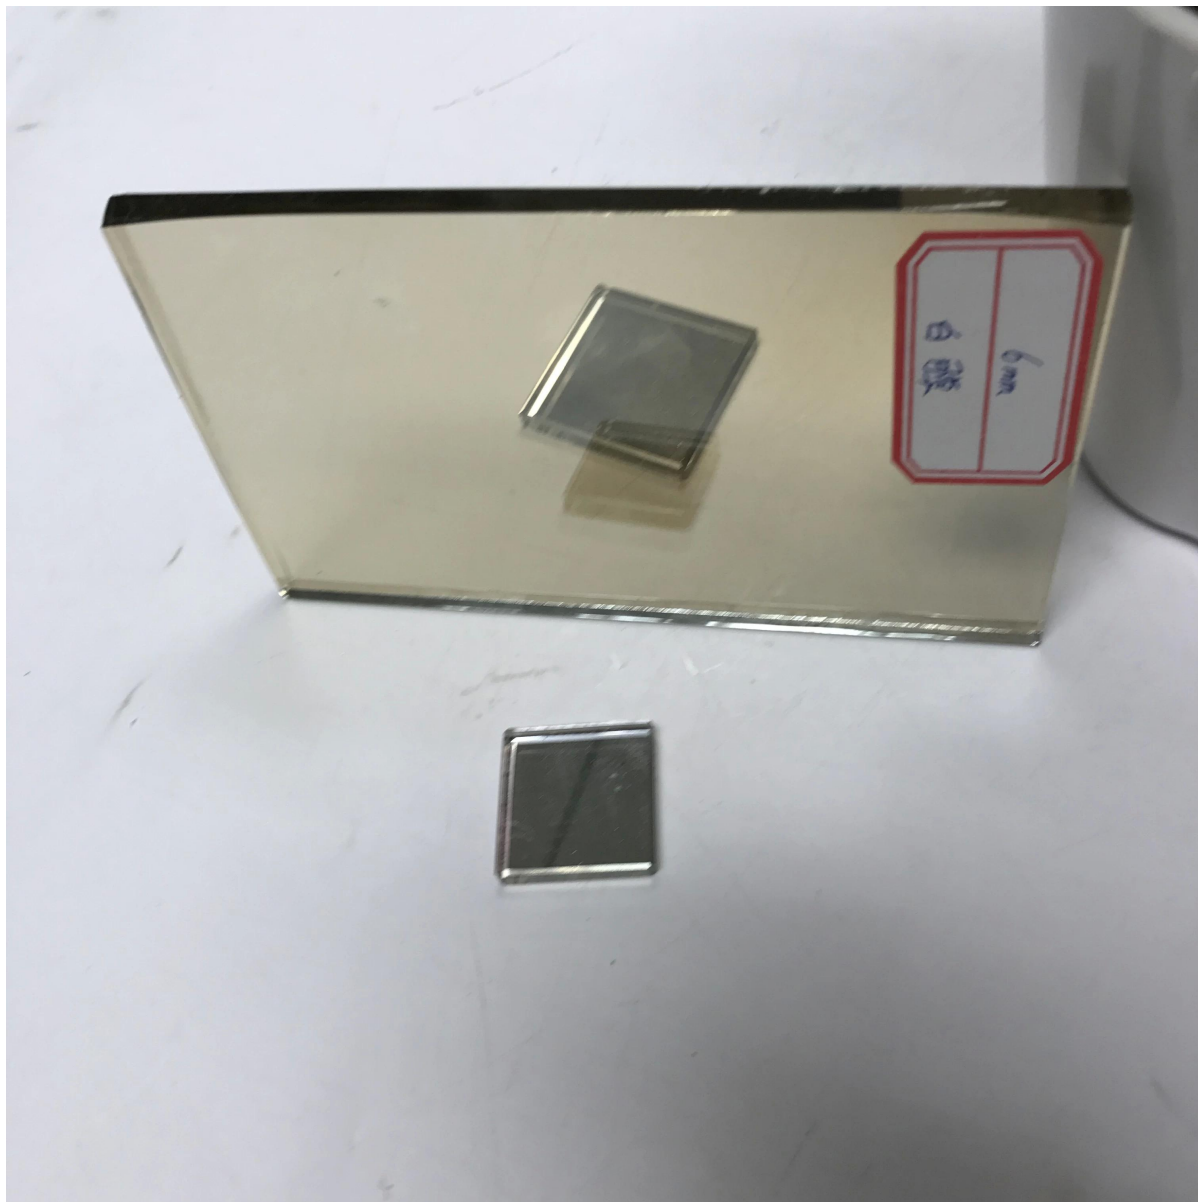

Linha de produção: