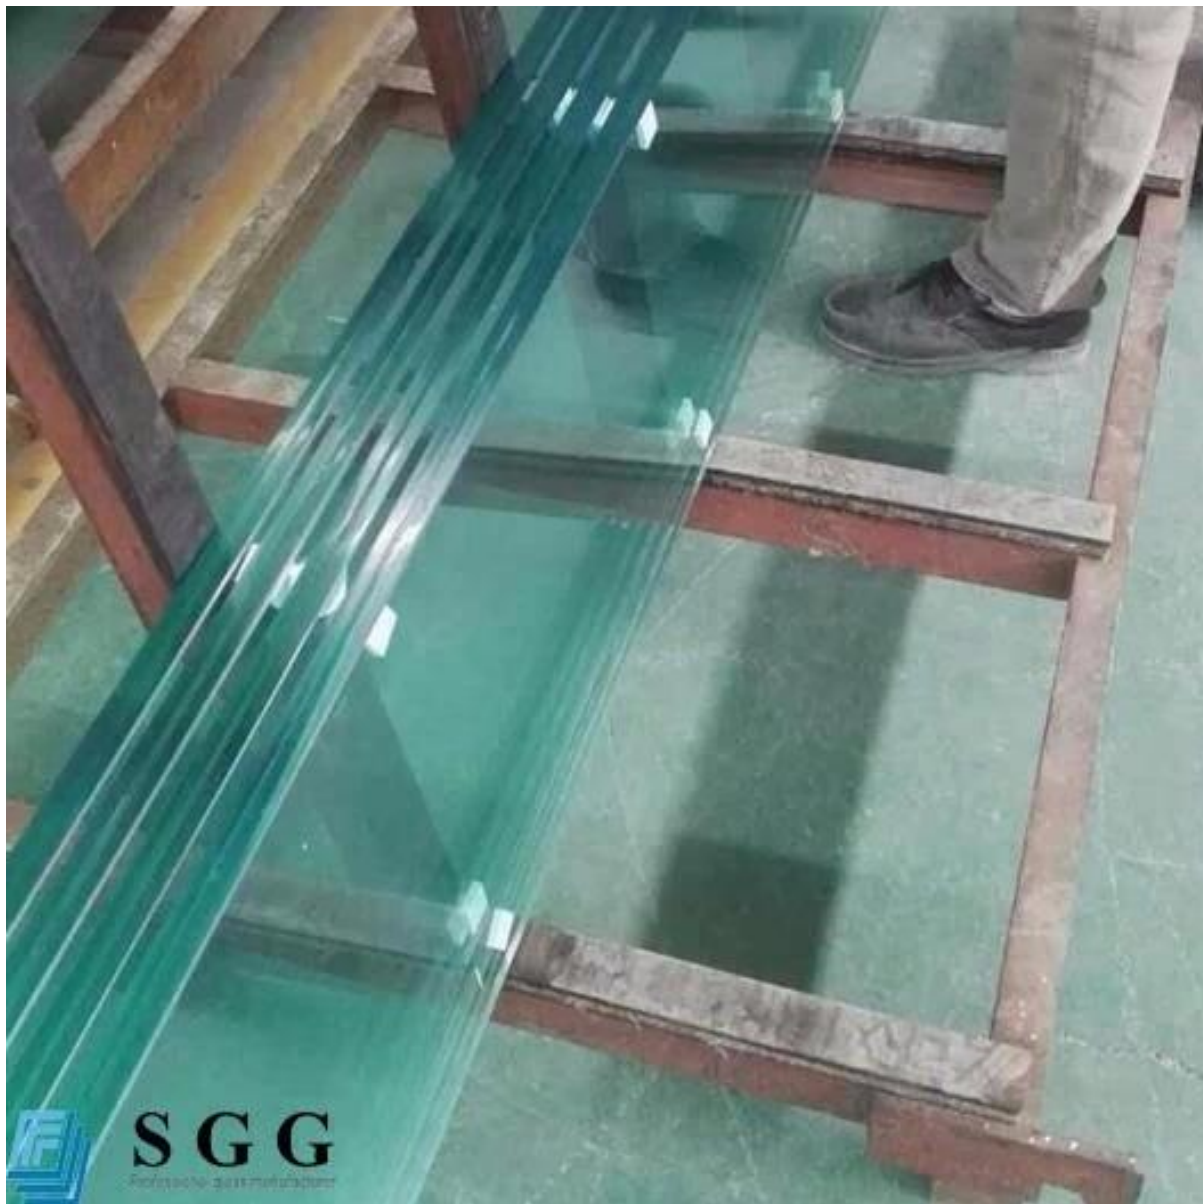

**SGP do interlayer vidro laminado** SentryGlas interlayer estrutural ajuda arquitetos e fabricantes de sistema de construção de vidro conhecer a necessidade da sociedade para maior segurança, eficiência energética, redução de ruído e requisitos de segurança. Normalmente, SGP filme laminado de vidro são cinco vezes mais forte do que o material do interlayer convencional. O mais forte ainda pode ser até 100 vezes. Além de sua força, SentryGlass mantém sua clareza excepcional, mesmo depois de anos de serviço, para disponibilizar superior, durando beleza para vidro laminado seja qual for a aplicação - a partir de pisos e escadas para trilhos varanda e coberturas de vidro minimamente suportado...

### **Características de SGP de vidro laminado:**

1. vidros duplos safety & segurança: o filme de SGP garantir o vidro forte, resistente e durável. Mesmo no ambiente hostil e clima. Ele também pode ser usado por um longo tempo.
2. segurança no furacão — o elo mais fraco no vidro é a inclusão de fragmentos e a pressão do vento. No entanto, o vidro laminado com SGP faz um bom desempenho aqui.

Vidro laminado de sentinela 3.SGP reduzir a espessura do vidro laminado em certa medida...

Filme 4.SGP pode ligar-se placas de metal e membrana, qual creats uma nova arquivada em estética.

5.SGP filme é 5 vezes mais forte do que outros materiais do interlayer, nem pode ser até 100 vezes.

### **Aplicações:**

- 1.Windows, portas e claraboias no ambiente severo como alta temperatura e condições meteorológicas desfavoráveis (hurricane)
2. High-prédios, vidros de segurança de grandes edifícios públicos.
- 3.Fachadas, portas e janelas resistentes de explosão de bomba
4. vidro grande tamanho.