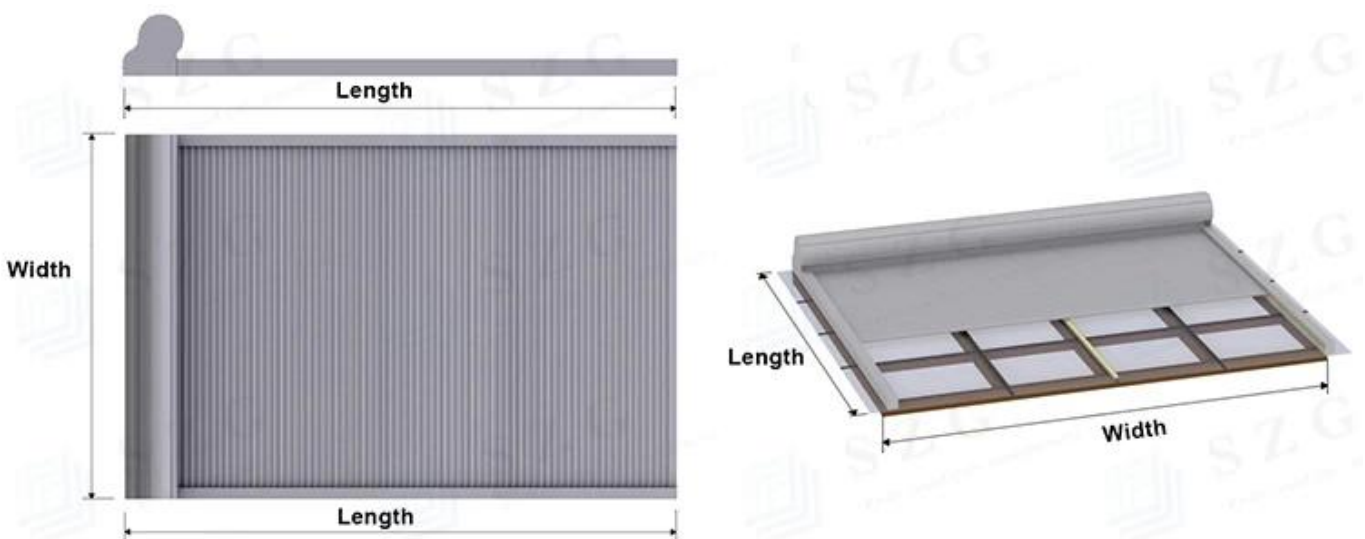

## Tecnologia

1. Terno de estrutura de alumínio de alta qualidade muitas novas construções e substituições.
2. maior economia de energia, redução de som e segurança.
3. Spacer de vidro 3. Insulado - a tecnologia "Warm-Edge" de escolha.
4. O peitoril de inclinação é projetado para canalizar a água longe da porta, enquanto as vedações meteorológicas dual criam uma barreira contra o tempo externo. Descascamento do tempo de alta densidade.
5. A variedade de hardware está disponível para satisfazer o proprietário mais exigente.
6. Quadro de tela de forma de rolo 6. Luminum.
7. Disponível em branco e marrom ou personalizado.

## tamanho do produto