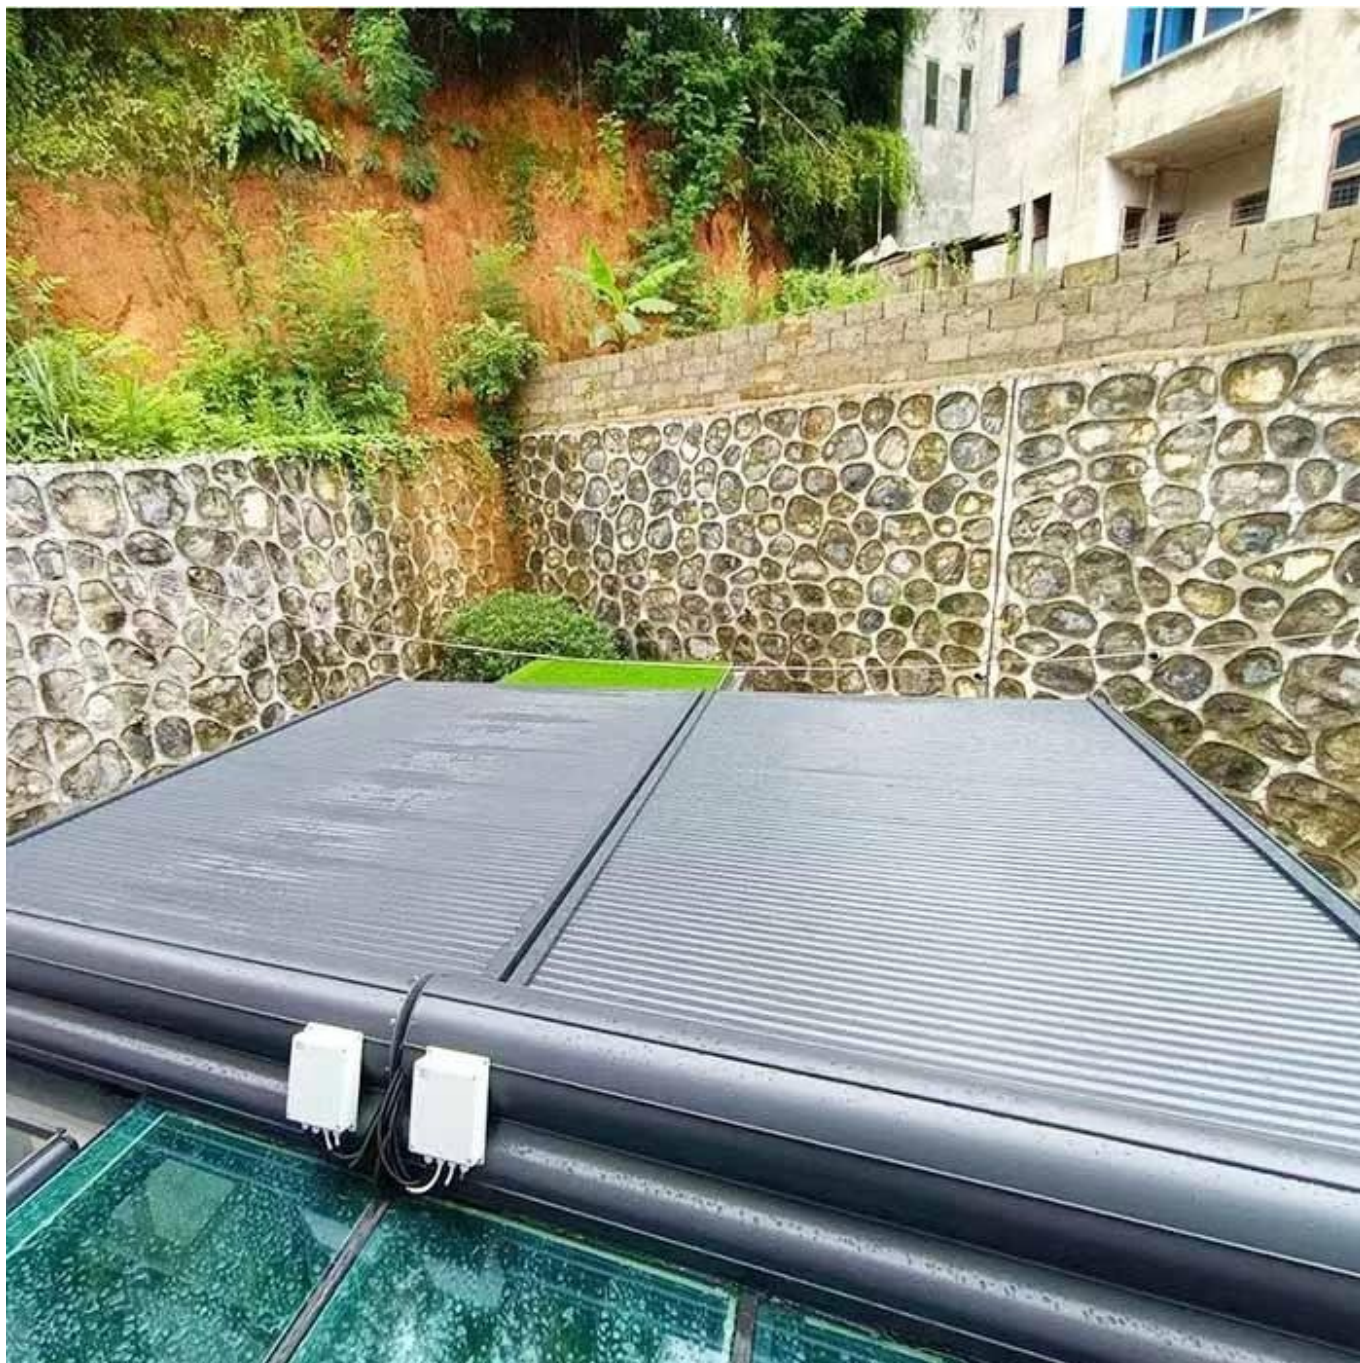

## Tecnologia

1. Terno de estrutura de alumínio de alta qualidade muitas novas construções e substituições.
2. maior economia de energia, redução de som e segurança.
3. Spacer de vidro 3. Insulado - a tecnologia "Warm-Edge" de escolha.
4. O peitoril de inclinação é projetado para canalizar a água longe da porta, enquanto as vedações meteorológicas dual criam uma barreira contra o tempo externo. Descascamento do tempo de alta densidade.
5. A variedade de hardware está disponível para satisfazer o proprietário mais exigente.
6. Quadro de tela de forma de rolo 6. Luminum.
7. Disponível em branco e marrom ou personalizado.