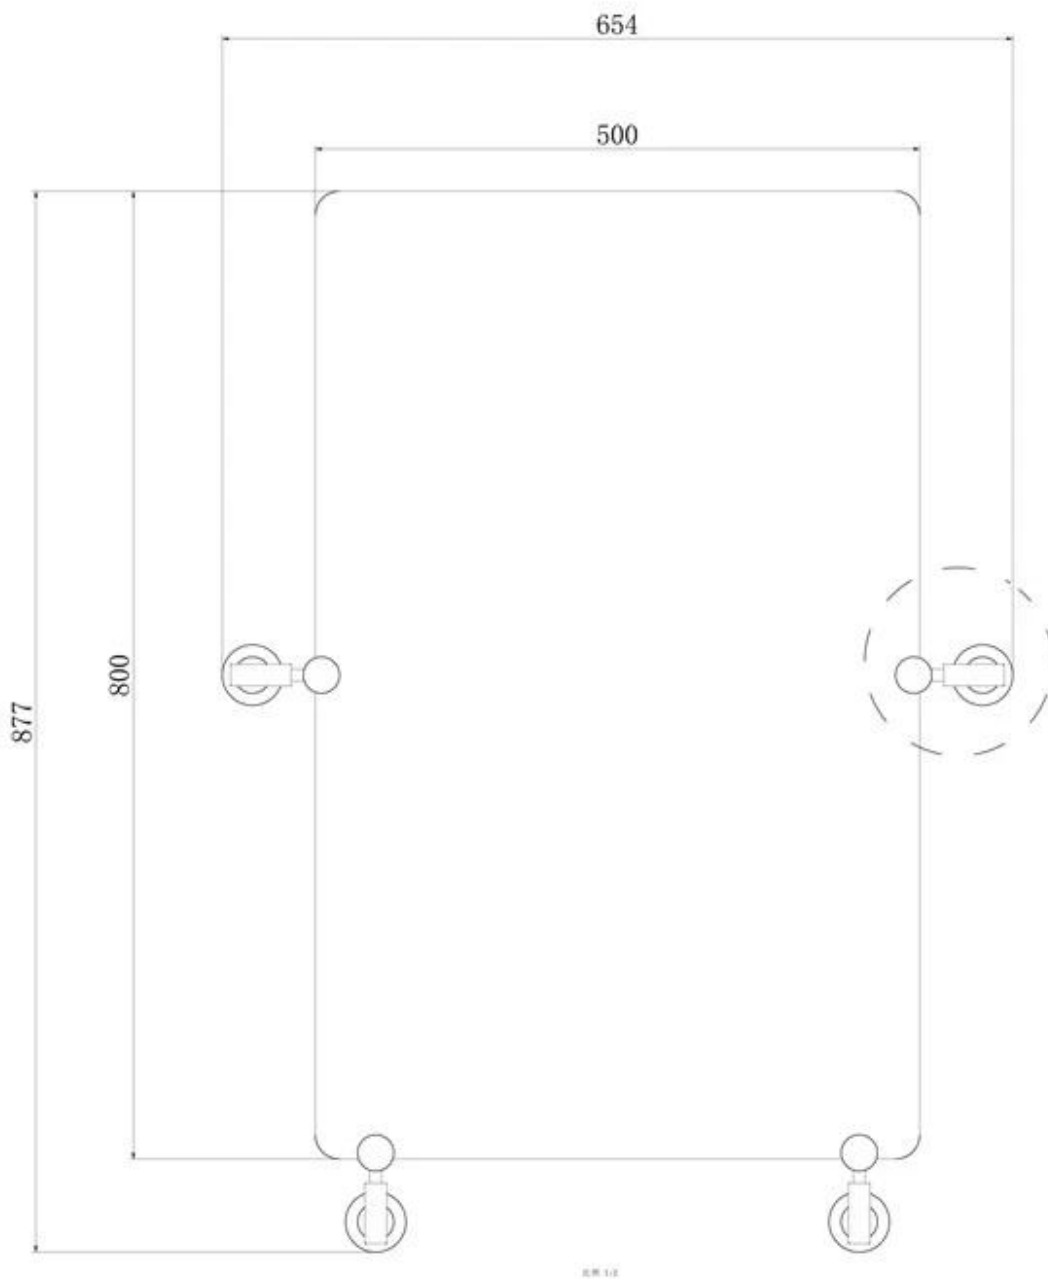

**Conjunto de grampos, incluindo u de:**

1. Braçadeira
2. Chave de fenda
3. Parafusos no espelho u nt na parede

**Embalagem:**

Embalamos cada braçadeira em sacos plásticos (veja a figura u re abaixo) com uma caixa de papelão separada.

## Instalação g u:

1. Grampos Fo u r

2. Dois grampos

**Imagem de referência u re:**