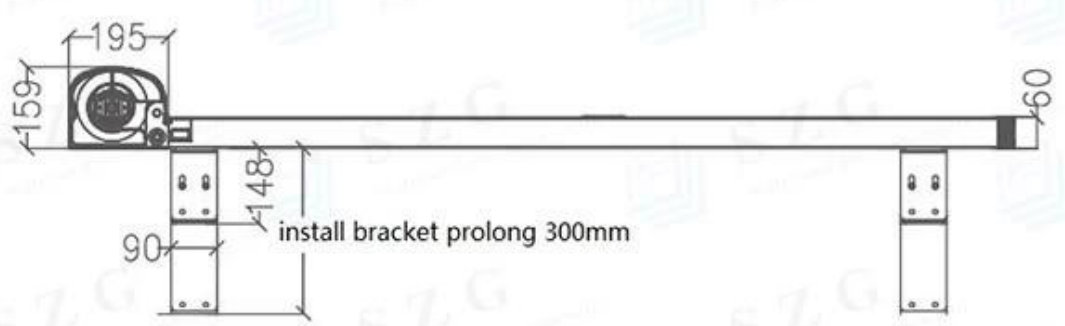

detalhes

1. A corda é feita de material de dupont importado, que prolongará sua vida útil e levantar peso de 200kg ou mais.
2. O bobina de corda pode tornar o formulário de posição do slot e do motor na linha, garantir sua força e estabilidade.
3. Parece simples e elegante, com tampa impermeável selada, cavidade fechada em transversal e vertical para garantir a força da guia de guia.
4. O design é simples, Fundos de alumínio formam completamente.
5. Tubo grande de 85mm de diâmetro, que é suportado por 360 ° Groove Interior, Mantém o tecido de tecido mais suave.
6. Use o sensor de tensão da haste da prima do ar em vez da primavera, é resistente à fadiga, Pode funcionar por um longo tempo sem ruído.

guide rope

The rope is made of imported DUPONT materials, which will prolong its useful life and lift weight of 200kg or more.

rope reel

Slot and motor position form in line, ensure its strength and stability.

guide track

It looks simple and elegant, with sealed waterproof cover, closed cavity in transverse and vertical to ensure guide track's strength.

back cover

The design is simple, aluminum castings form completely.

tamanho estrutural

oasisawning.en.alibaba.com

standard installation

pro-long bracket installation

Funções

1. Componentes principais: cassete traseiro, tubo frontal, guia esquerdo e guia à direita
 2. guia deslizante torna o toldo mais estável e durável.
 3. A correção do toldo ao ar livre, pode resistir à raio UV e reduzir a temperatura interna.
 4. A oferta de toldo à confortável iluminação interna, enquanto não bloqueia a vista ao ar livre, é uma combinação perfeita de exterior e interior
- A quando próximo, o tecido é retraído para o cassete para evitar a poluição da poeira.