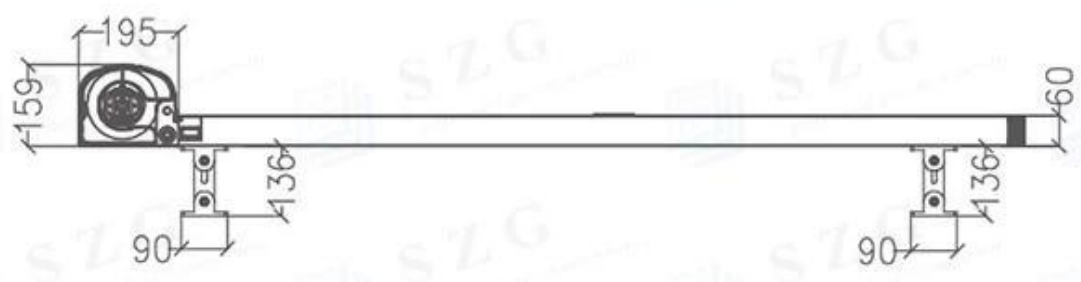

standard installation