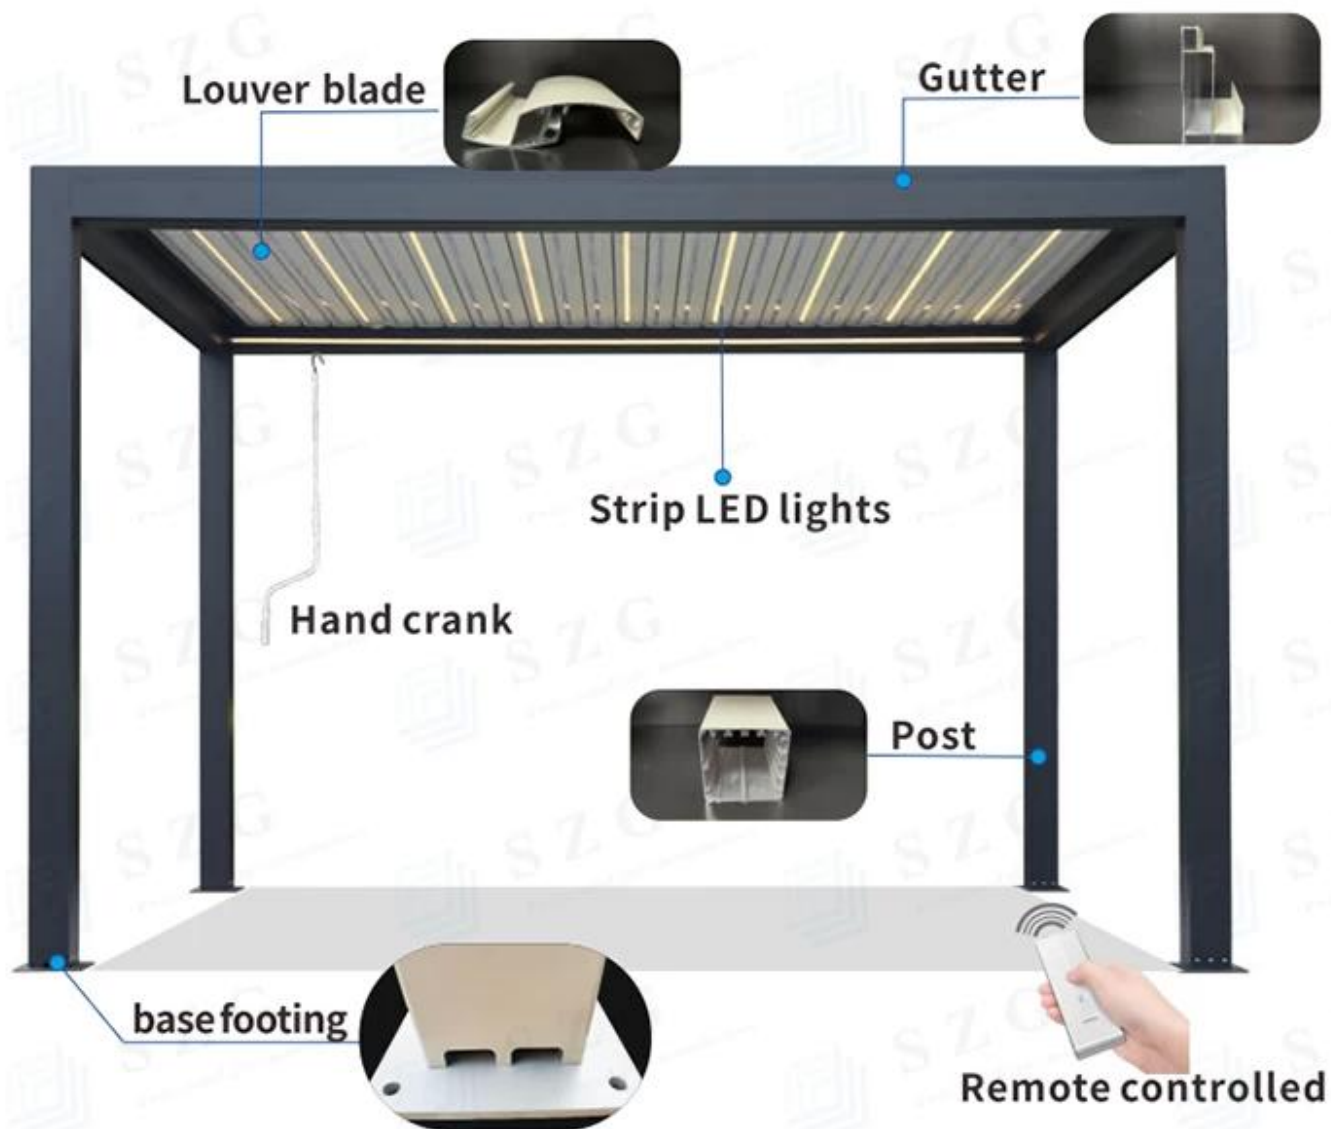

Pérgola louvered motorizada com cortina lateral

Telhado listrado motorizado high-end, feito de estrutura de alumínio com painéis de alumínio isolados, oferece excelente conforto em temporadas frias e quentes. O telhado de pérgula resistiu a cargas de neve maiores e ventos fortes e ainda pode admitir luz e ar. É uma ótima aplicação para sua varanda, pátio, terraço ou restaurante etc.

Detalhes de pérgola louvered

Recursos

Controle sua exposição ao sol.

Passe mais tempo relaxando do lado de fora.

O controle remoto torna a abertura e fechando o sistema uma brisa.

Aumente o valor da sua casa.

Mais forte que um toldo retrátil.

Proteja seu mobiliário externo.

Reduza o custo de resfriamento de sua casa.

Use em conjunto com telas de rolagem para incluir seu espaço ao ar livre.

protection from the sun

ventilation

regulation of temperature

water-proof

wind-resistant

durable for snow

Combinações de instalação

3m*4m

3m*6m