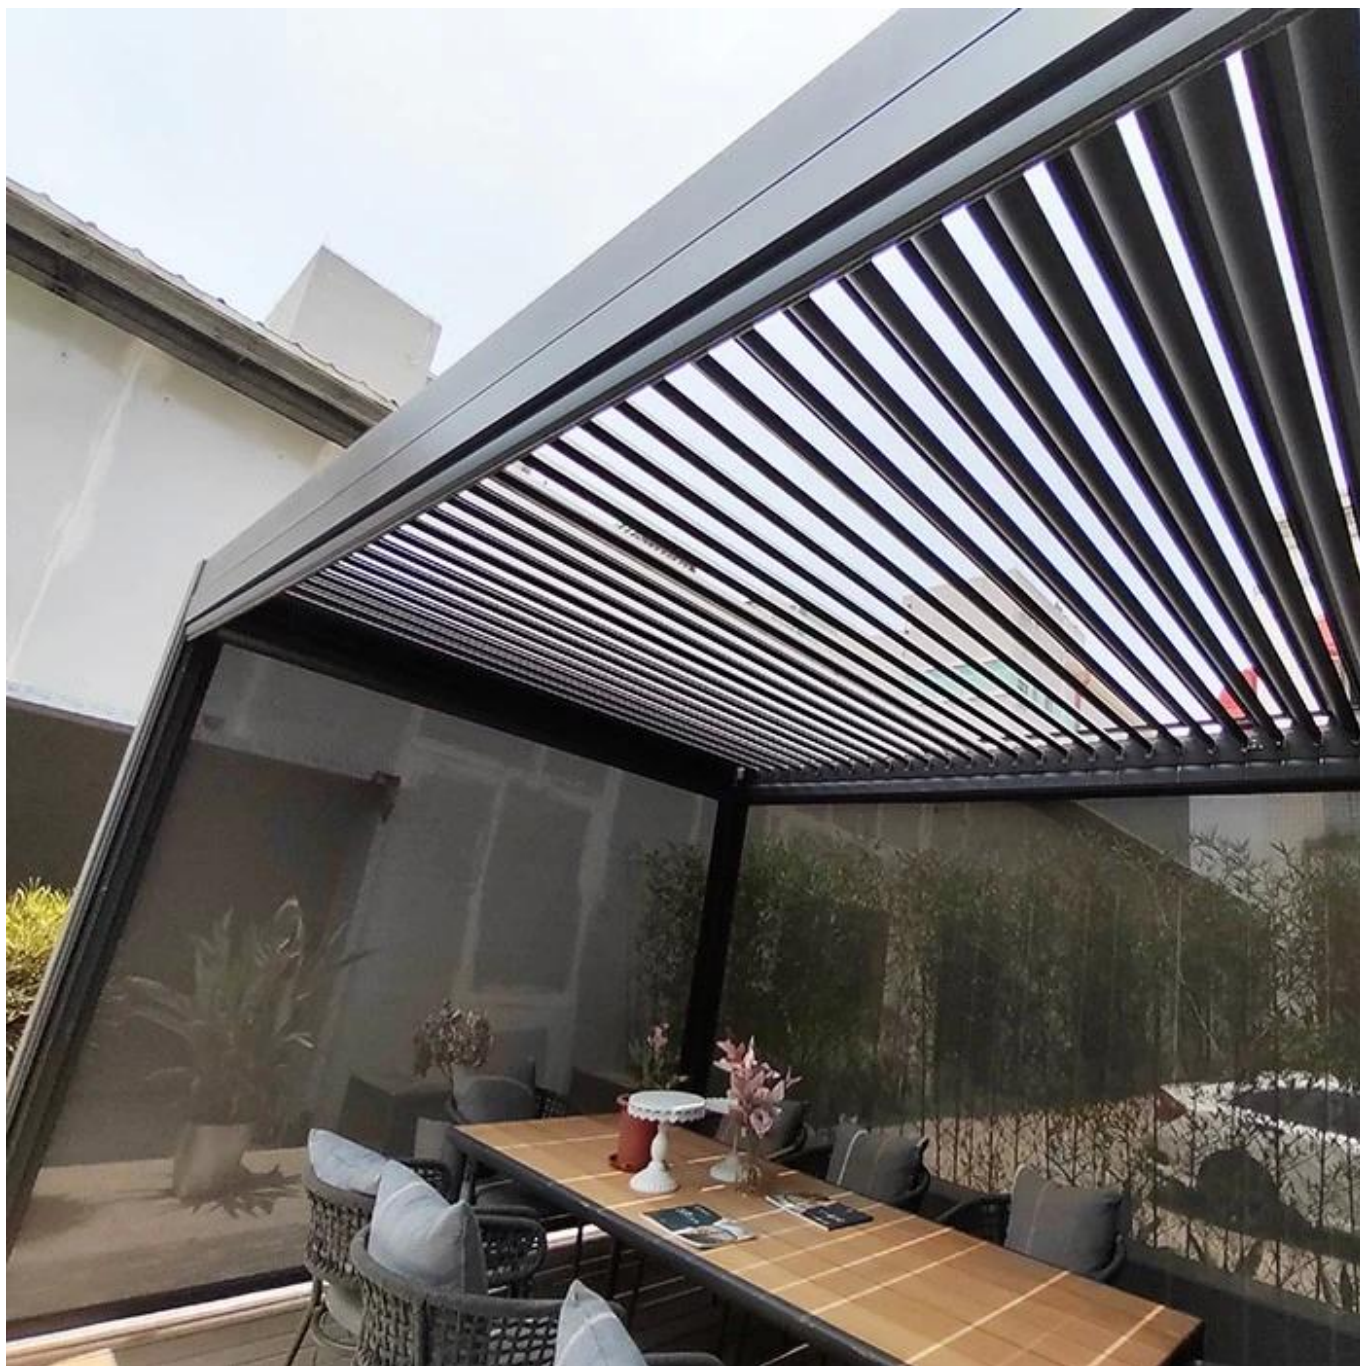

Pérgola louvered motorizada com cortina lateral

Telhado listrado motorizado high-end, feito de estrutura de alumínio com painéis de alumínio isolados, oferece excelente conforto em temporadas frias e quentes. O telhado de pérgula resistiu a cargas de neve maiores e ventos fortes e ainda pode admitir luz e ar. É uma ótima aplicação para sua varanda, pátio, terraço ou restaurante etc.

Detalhes de pérgola louvered

Recursos

Controle sua exposição ao sol.

Passe mais tempo relaxando do lado de fora.

O controle remoto torna a abertura e fechando o sistema uma brisa.

Aumente o valor da sua casa.

Mais forte que um toldo retrátil.

Proteja seu mobiliário externo.

Reduza o custo de resfriamento de sua casa.

Use em conjunto com telas de rolagem para incluir seu espaço ao ar livre.

protection from the sun

ventilation

regulation of temperature

water-proof

wind-resistant

durable for snow

Combinações de instalação

3m*4m

3m*6m