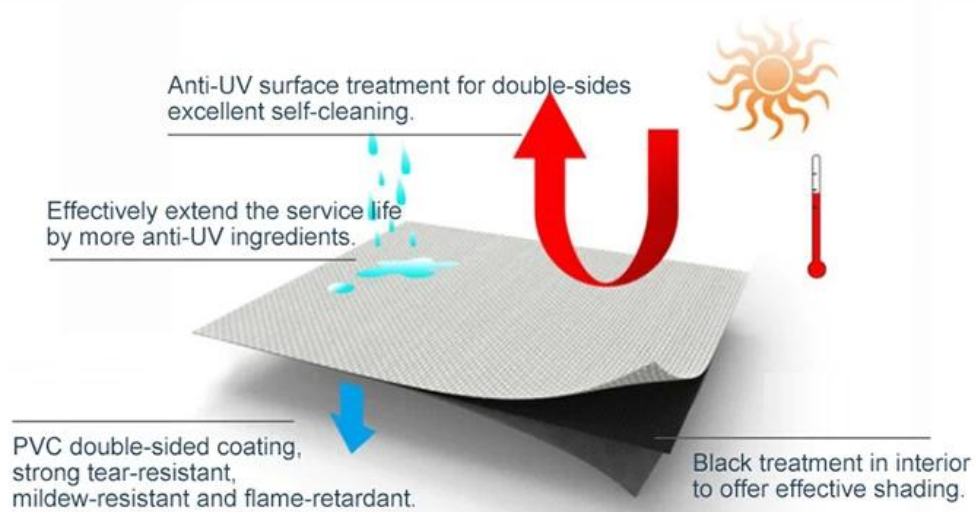

Tampa de toldo retrátil da piscina

O toldo de pergole é um produto ergonômico e de ponta de arte, que pode ser aberto e fechado de forma totalmente automática e manualmente, e oferece a oportunidade de usar o local nas condições de verão e inverno. A Pergole é um sistema perfeito que oferece quatro estações de desenhos ideais. O sistema de pérgula fornece luz natural e ventilação. Seu design especial evita que a água da chuva e da neve entrem no interior. Certamente não permite vazamento ou pool. Os sistemas de toldo de pergole oferecem experiências diferentes com sua estrutura de alumínio de alta resistência e muitos recursos diferenciados que são compatíveis com todas as condições meteorológicas.

Disponível em vários tamanhos, o telhado tem uma tampa de dossel totalmente retrátil, que ao toque de um botão pode ser estendida para fornecer abrigo ou retraído para aproveitar o bom tempo. Você também pode escolher sua cor de quadro - seja branca ou antracita.

Double Free Standing & Wall Mounted (post)

Free Standing (post)

Free Standing & Double vertical support Free Standing (post)

Tecido de pvc.

High temperature resistant to sunlight
Long lasting

Anti-fouling coating on the surface ensures no dust accumulation. Stain-resistant & easy to clean, mildew-proof & moisture-proof

Freely retractable, provide space privacy and broad vision

Thick and durable

100% shading and waterproof fabric

It can also be used in adverse weather condition

90% UV resistant

80% solar heat

90% black-out sunshade