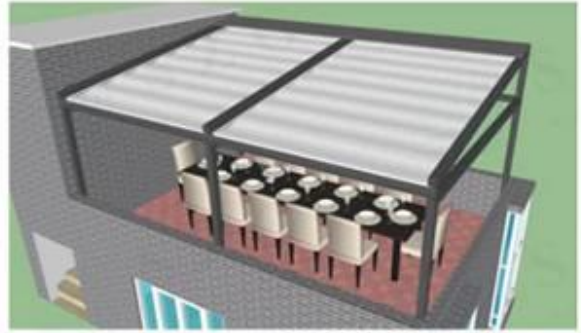

Free Standing & Double vertical support Free Standing (post)