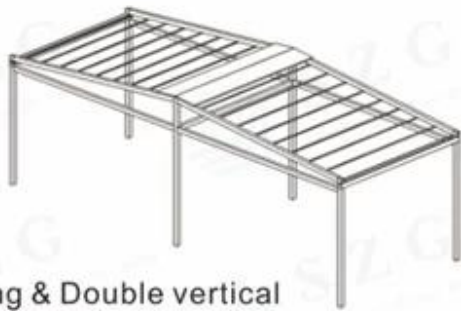

Free Standing (post)

Free Standing & Double vertical support Free Standing (post)