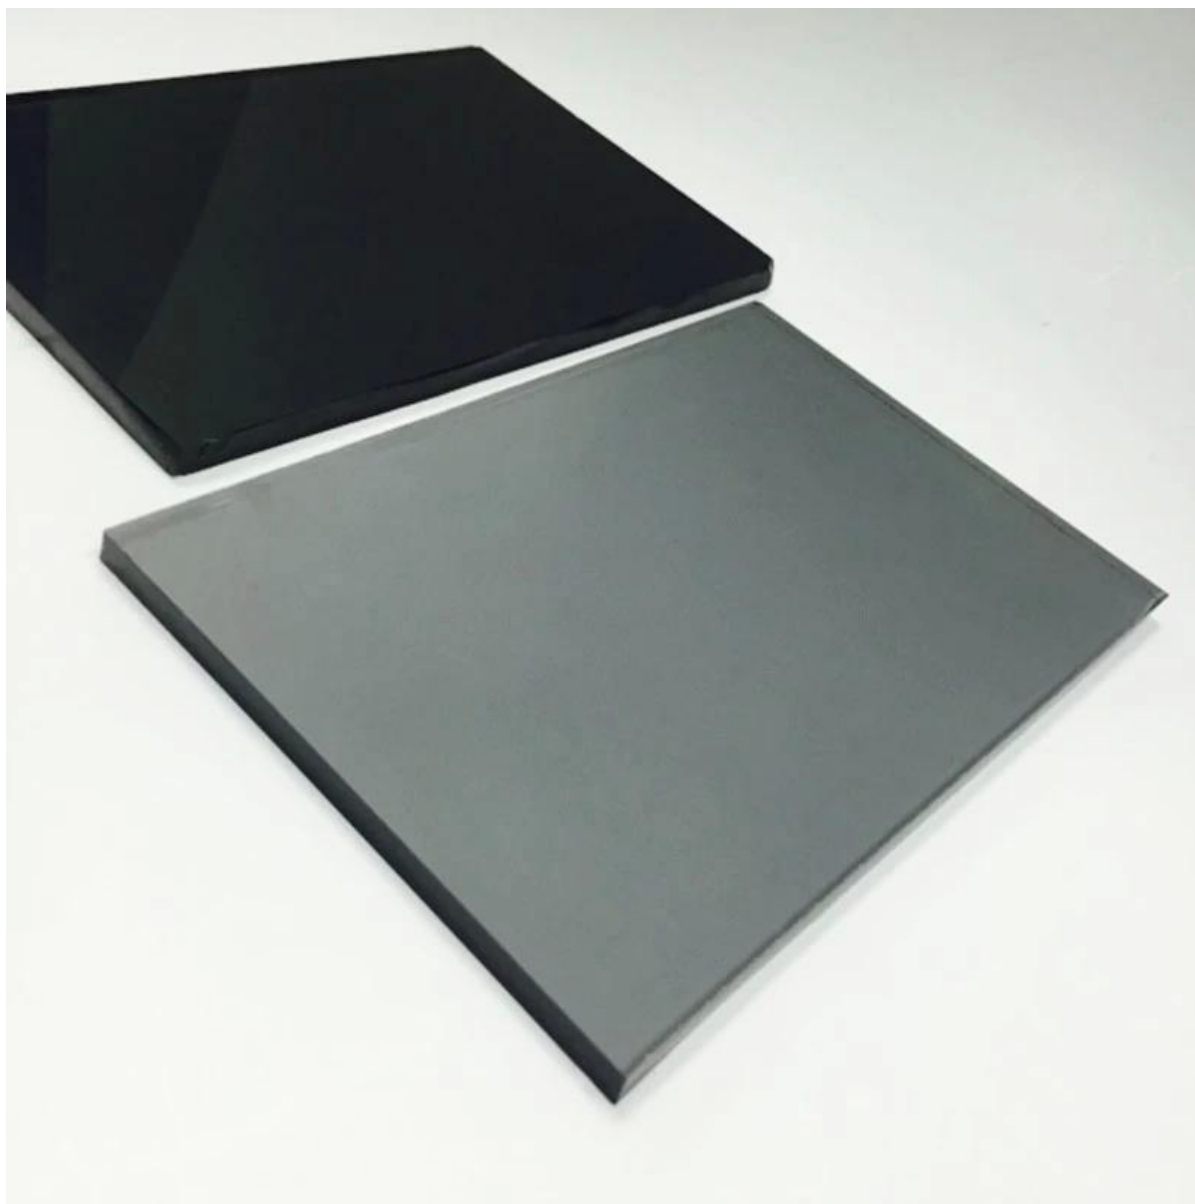

Desempenho do vidro de flutuador cinza do euro 6mm:

Item	Thickness	Visible Light Transmittance	Visible Light Reflectance	UV Light Transmittance	Direct Sunlight Transmittance	Direct Sunlight Reflectance	Total Solar Transmittance	Shdowing Coffecient (SC)	SHGC	K Value (Summer Daytime)	K Value (Winter Night)
Euro Bronze	5 mm	51.94%	6.44%	14.52%	51.78%	6.69%	62.50%	0.70	0.84	0.640	5.272
	6 mm	47.15%	6.73%	11.83%	46.87%	6.79%	58.83%	0.66	0.83	0.606	5.243
Euro Grey	5 mm	51.66%	6.36%	20.29%	49.19%	6.48%	60.63%	0.68	0.84	0.623	5.272
	6 mm	45.24%	6.06%	16.47%	42.98%	6.15%	56.11%	0.63	0.84	0.582	5.243
Dark Grey	5 mm	47.90%	6.77%	19.87%	46.96%	6.75%	58.91%	0.66	0.84	0.606	5.272
	6 mm	41.96%	6.59%	16.54%	41.37%	6.53%	54.82%	0.62	0.83	0.569	5.243
Light Blue	5 mm	71.07%	7.78%	26.60%	53.99%	6.94%	64.07%	0.72	0.654	5.272	5.843
	6 mm	67.74%	7.69%	24.13%	50.67%	6.96%	61.61%	0.69	0.632	5.243	5.808
French Green	5 mm	74.86%	8.03%	24.54%	48.75%	6.67%	60.26%	0.68	0.619	5.272	5.843
	6 mm	71.36%	7.66%	20.22%	43.72%	6.35%	56.60%	0.64	0.586	5.243	5.808

Linhas de produção: