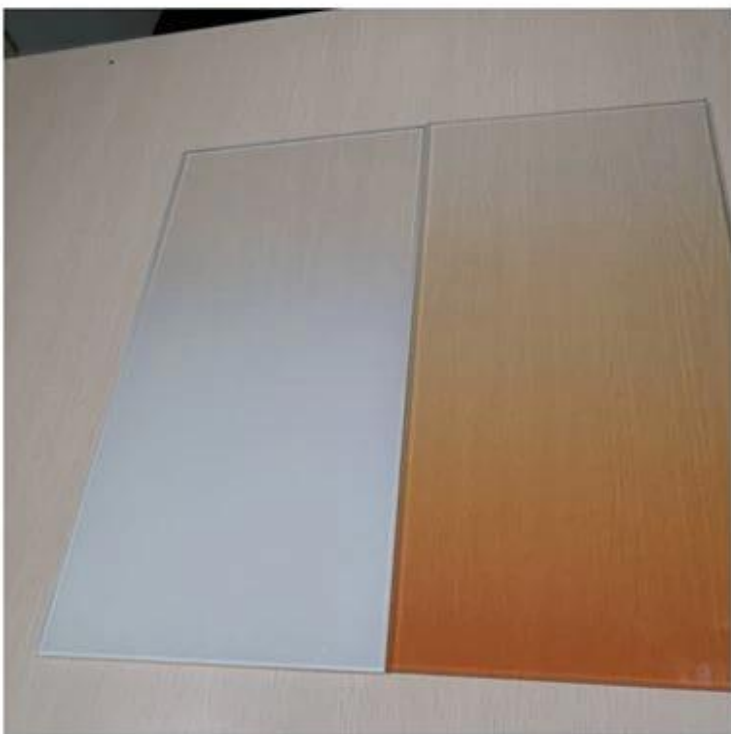

6. Серое стекло ванной комнаты

7. Градиент цвета душевого стекла