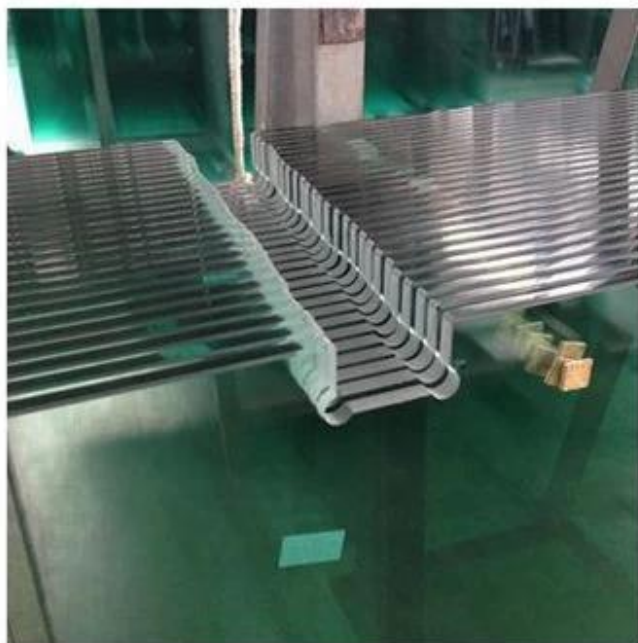

Стеклянные душевые двери:

Вырезы и вырезы являются основным процессом для душевой кабины, ожидайте, что другие процессы включают в себя отверстия, полированные края и т. Д.

Спецификация:

Стекло душевой двери может изготавливаться из одинарного или двойного стекла.