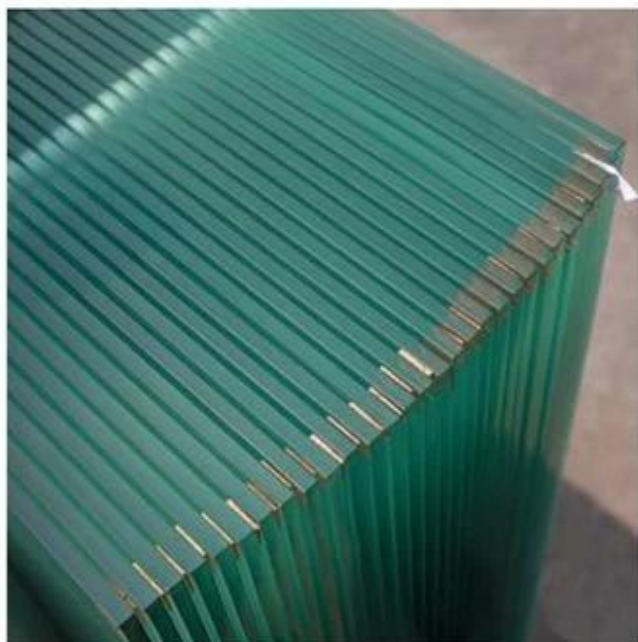

Стеклянные душевые двери:

Вырезы и вырезы являются основным процессом для душевой кабины, ожидайте, что другие процессы включают в себя отверстия, полированные края и т. Д.

Спецификация:

Стекло душевой двери может изготавливаться из одинарного или двойного стекла.