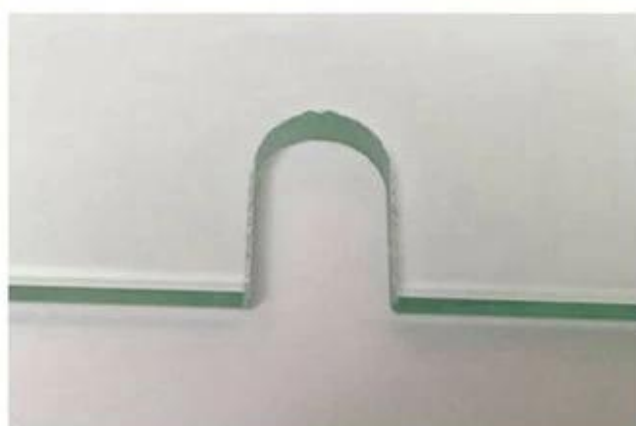

SZG 10мм градиентное стекло двери душевой комнаты - Лучший ванная комната Душ ограда Дверь Стекло производитель и завод В Кита й

Стекло душевой двери, также называемое стеклом душевой кабины, стеклом дверцы ванной комнаты, стеклом душевой комнаты, стеклом душевой кабины и т. Д. Обычно производится [закаленное стекло](#) общим цветом: прозрачный, матовый, бронзовый и т. д. В настоящее время все больше и больше клиентов выбирают градиентное цветное стекло для душевой кабины. Кроме того, мы можем также обеспечить стекло с легким чистящим покрытием, это может сделать душевую кабину более чистой, а также облегчить очистку стекла и сохранить стеклянную дверь в душевую кабину новой.

SUN GLOBAL GLASS

Типы стеклянных дверей ванной:

1. Прозрачное стекло душевой двери
2. Низкое железное стекло душевой кабины
3. Матовое стекло двери ванной
4. Текстура душевой двери стекло
5. Бронзовая душевая кабина из стекла

Спецификация:

Стекло душевой двери может изготавливаться из одинарного или двойного стекла.

Тип стекла: закаленное безопасное стекло

Толщина стекла: 8 мм стеклянная дверь душа, 10 мм стеклянная дверь душа, 12 мм стеклянная дверь душа и т. Д.

Размер: индивидуальный размер в зависимости от требований клиентов.

Контроль качества:

Стекло душевой двери, как правило, изготавливается из закаленного безопасного закаленного стекла, соответствует местным и зарубежным стандартам качества