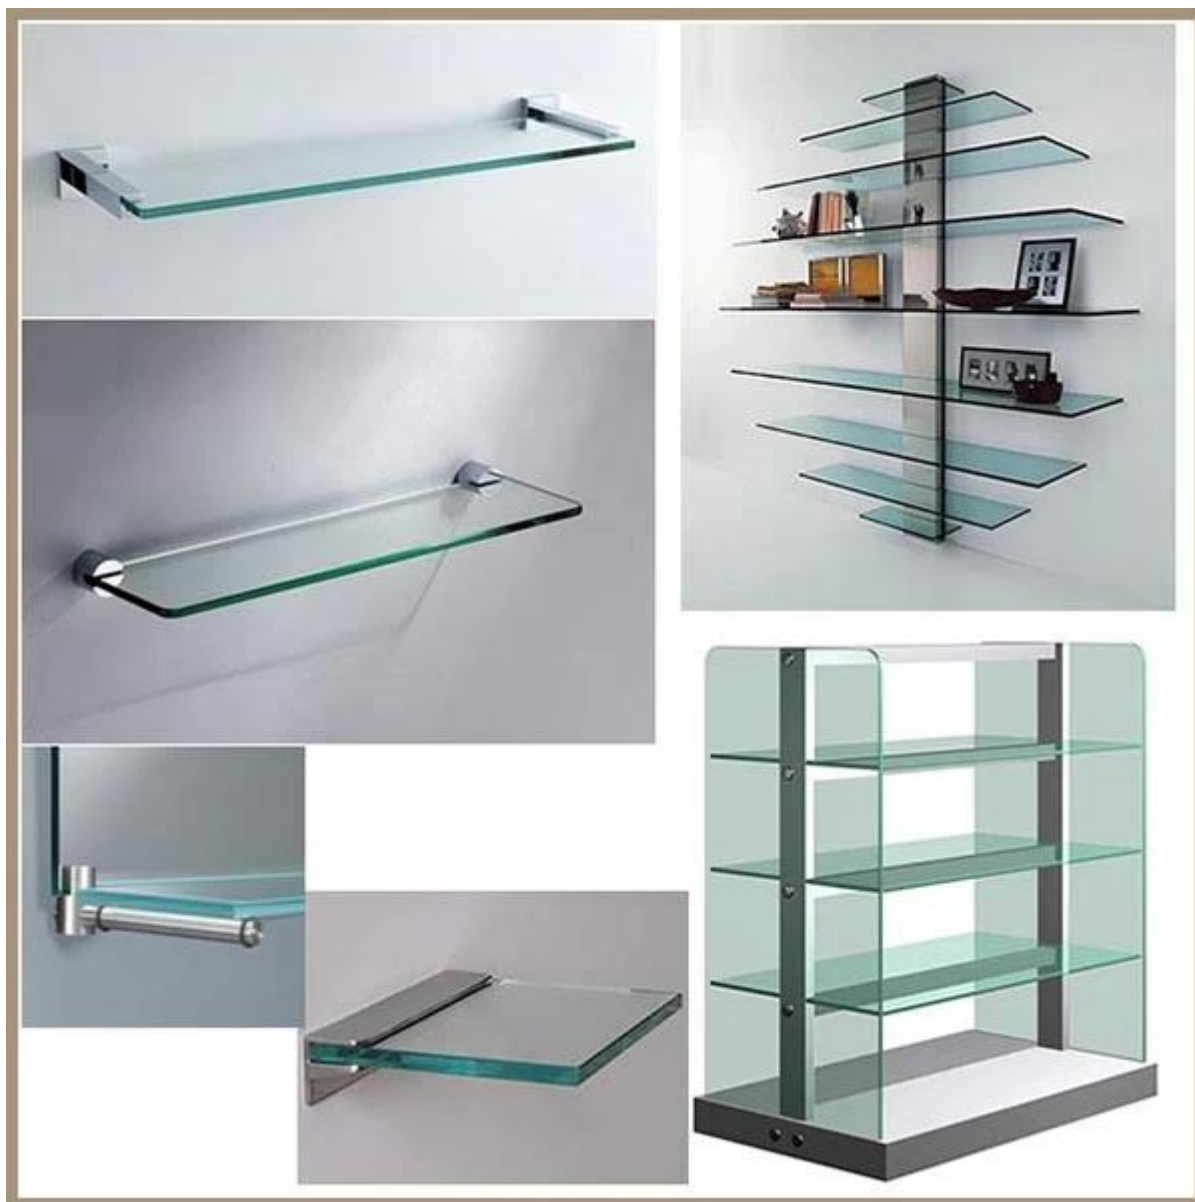

SGG 10 мм закаленное стекло панели для стеклянных полок

Стеклянные полки изготовлен из флоат-стекла или закаленного безопасного стекла панелями с оборудованием. Вырежьте под размер необходимого размера или стандартного размера, бурение отверстий или вырезать вырезы для установки с шельфа наборы и полированными краями. стеклянные полки могут быть сделаны с прозрачного флоат-стекла, стекла низкой железа, закаленного стекла и наклонился закаленного стекла. Боте флоат стекла и tempred могут быть сделаны стеклянные полки. Но закаленное стекло — это 5 раз сильнее, чем отожженной стеклянные recommended.tempered стеклянные. Полками из закаленного стекла имеет отличную производительность в сильной, термической стабильности и нуля доказательство.

Применения ультра белый стеклянные полки:

- полки стекла ванной
- Ювелирные изделия стеклянные полки
- Отображение стеклянные полки
- Выставка стеклянные полки
- настенные стеклянные полки
- другие пользовательские стеклянные полки

Сведения о продукте:

Из закаленного стекла полки

Закаленное стекло-стекло безопасности, делают прочные стеклянные полки, тем временем защищать людей от serious травмы от разбитого стекла. Потому что фрагменты стекла закаленного стекла является небольшой cubics с грубой края.