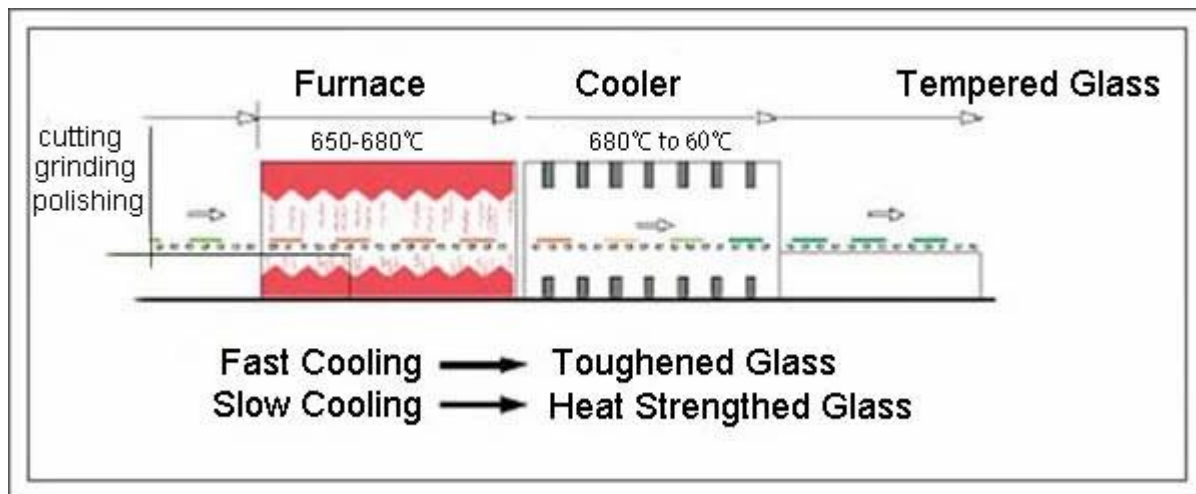

Производственная линия:

Пакет и загрузки: