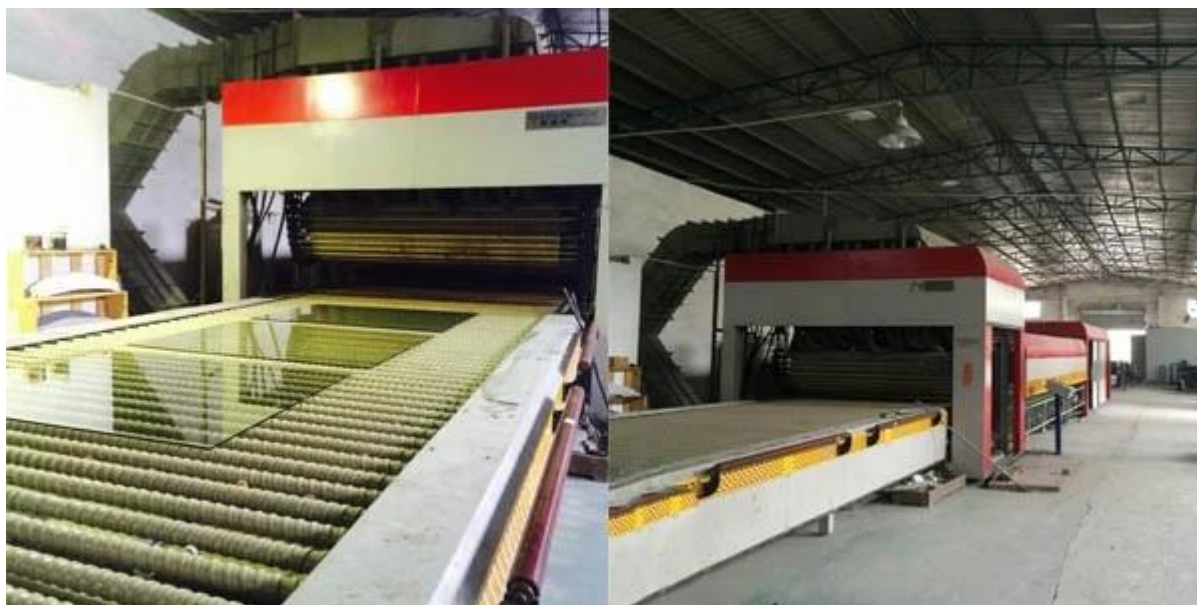

Производственная линия:

Пакет и загрузки: