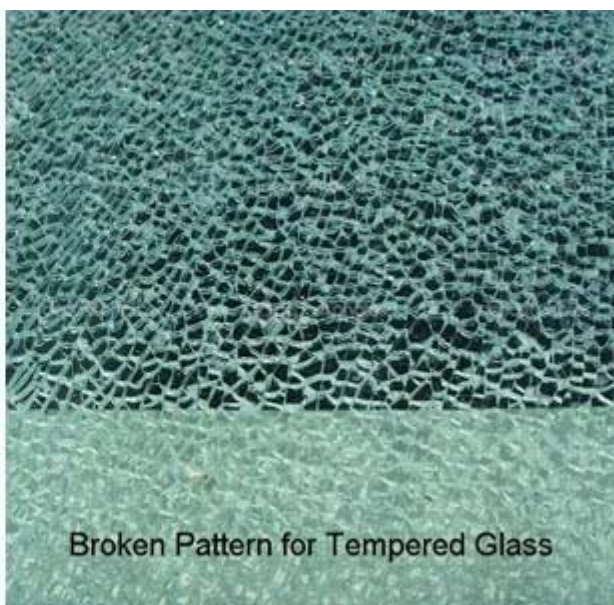

3. Отличная работа на деталях: Гладкий край полировка, сверление отверстий допуск + /-0,9 мм

4. сильный экспортер деревянный пакет.

Сведения о продукте:

Изображения продуктов из прозрачного закаленного стекла 12 мм: