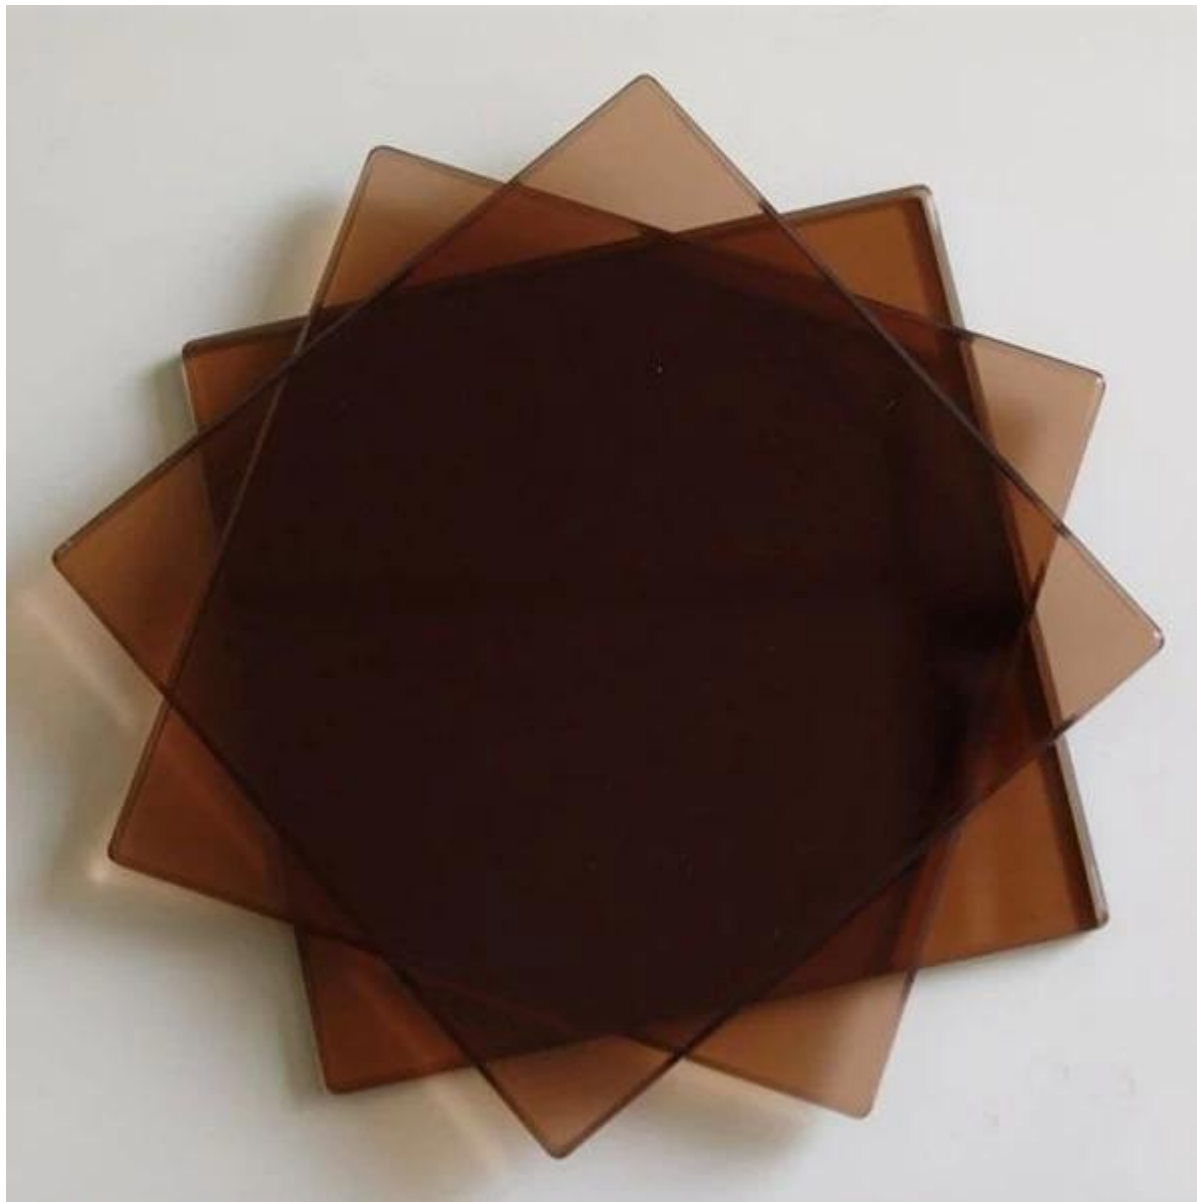

доставки.

Сведения о продукте для тонированного стекла бронзы толщиной 12 мм:

Фотографии продукции:

Производственные линии: