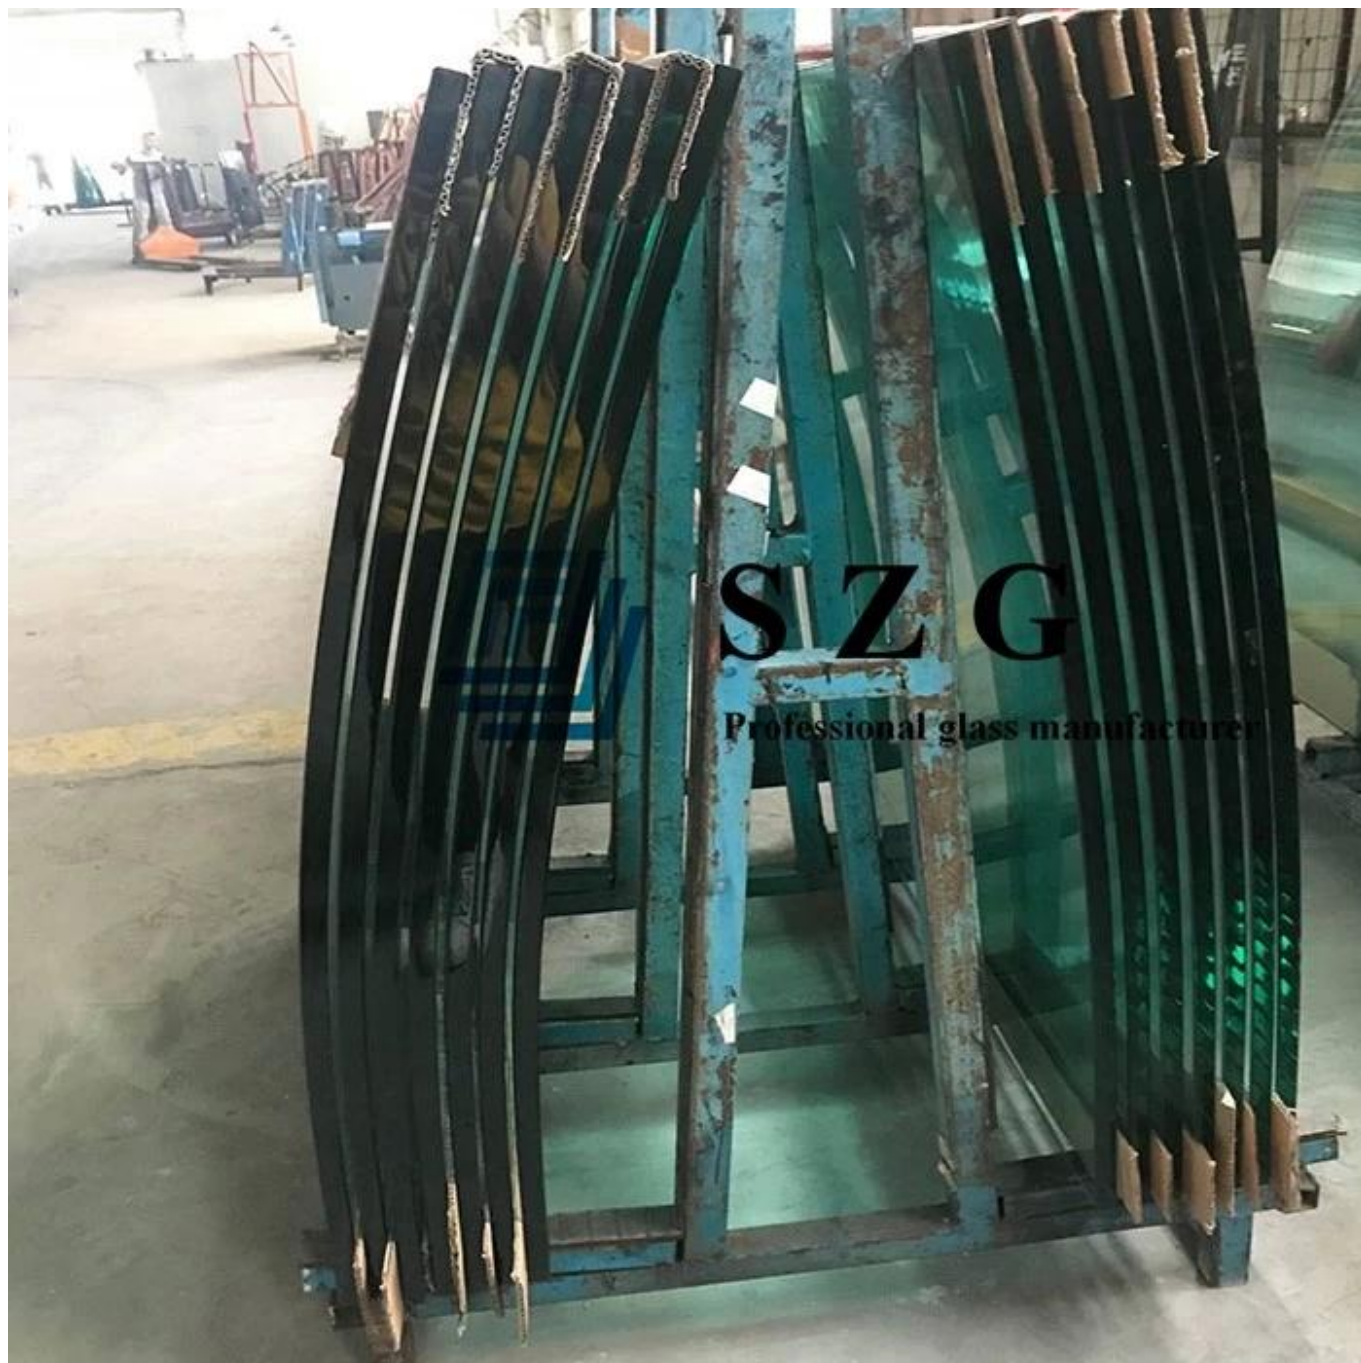

## 12 мм изогнутые тепло пропитанные стеклом

①	Arc Length
②	Chord
③	Depth
④	Height
⑤	Glass Thickness
⑥	Radius

Пропитанное искривленным стеклом 12 мм стекло является безопасным, сначала мы нагреваем высококачественное 12-миллиметровое плоское стекло до 650- 720 ° C, как только оно нагреется до температуры размягчения, стекло изогнется до заданного радиуса в печи. Затем стекло закаливается при внезапном охлаждении его струями холодного воздуха, быстрое охлаждение может изменить растягивающее напряжение на поверхности стекла и сделать стекло в 5 раз прочнее, чем обычное стекло. Наконец, стекло помещают в печь для выдержки при температуре 555 ° C, и в течение двух часов стекло, содержащее примеси, разрушается, выдержка при нагревании - это испытание, которое может защитить от самопроизвольного разрушения закаленного стекла.

## заявка

Изогнутое закаленное тепло закаленное стекло широко используется для жилых и коммерческих зданий, элегантная дуга придает особый оттенок эстетическому дизайну. Может применяться для перил, душевой двери, перегородки, лифта и т. Д. Для достижения идеального вида.

## SZG Process Service

Шэньчжэнь Sun Global Glass обеспечивает качество настройки и обработки обслуживания, мы можем настроить размер, цвет, форму и т. Д., Плоские и изогнутые формы доступны. Максимальный размер, который мы можем изготовить, составляет 3300 мм x 13 000 мм, минимальный радиус, который мы можем сделать, составляет 440 мм, а максимальная длина дуги составляет 4800 мм. Технологические услуги, такие как обработка кромок, сверление отверстий, безопасный угол и т. Д. Можно настроить в соответствии с требованиями заказчика.