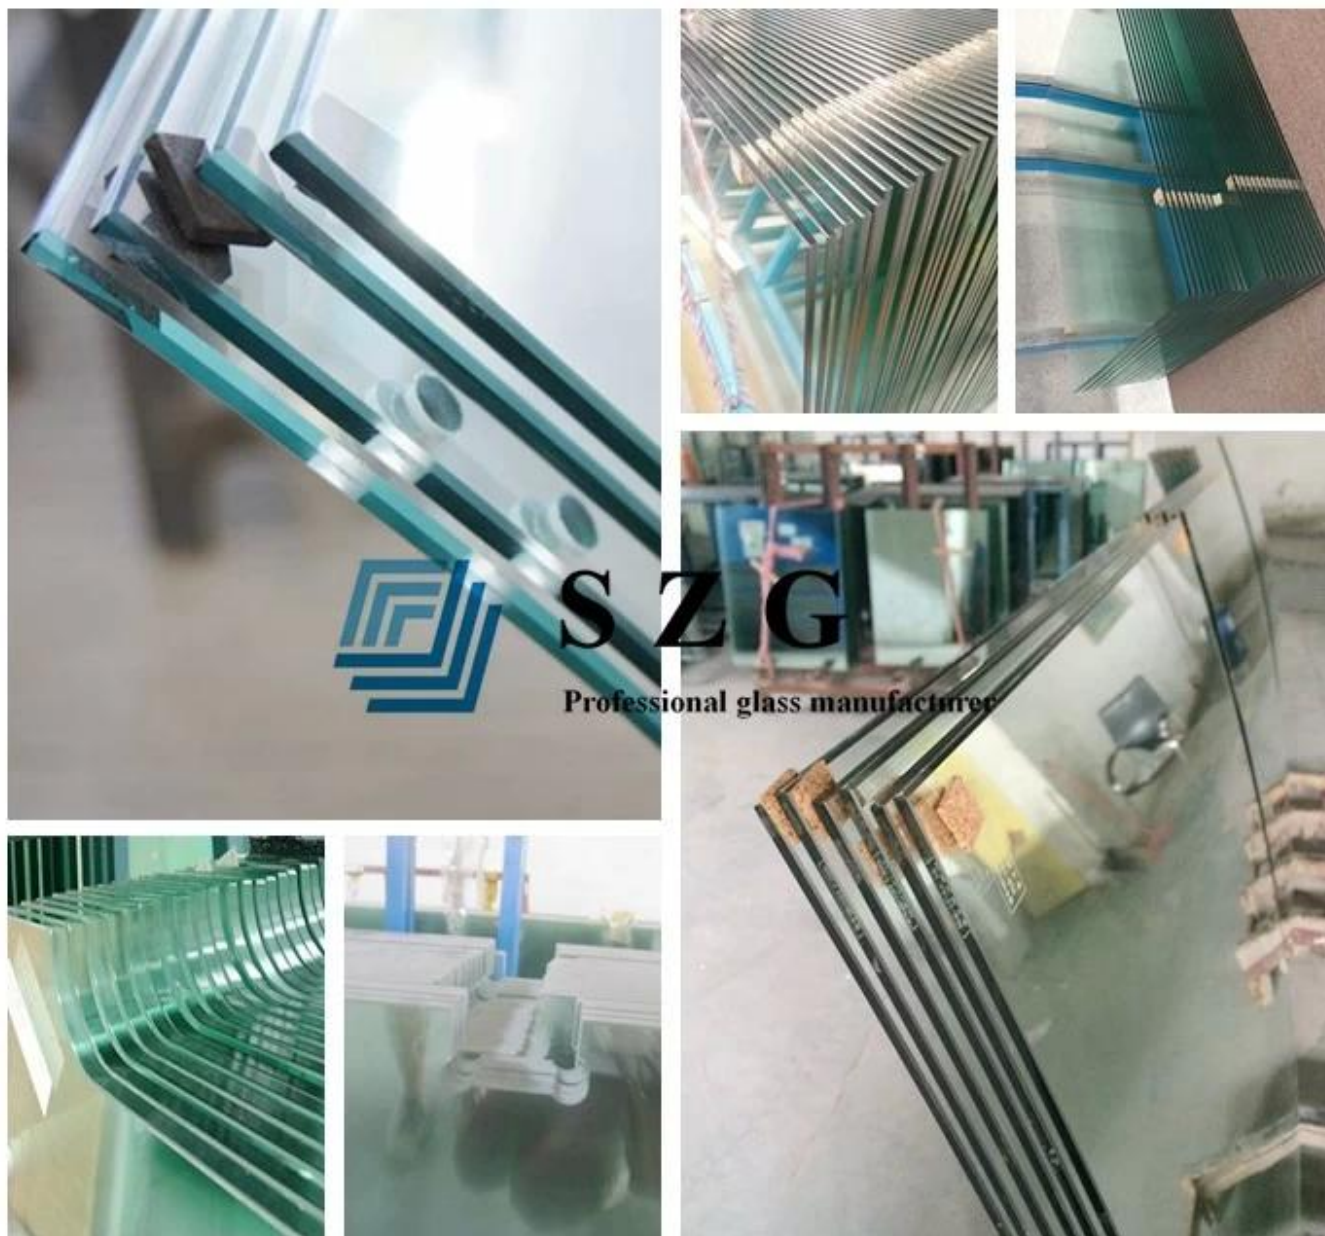

## Glass Railing

## Glass Elevator

## SZG Process Service

Шэньчжэнь Sun Global Glass обеспечивает качество настройки и обработки обслуживания, мы можем настроить размер, цвет, форму и т. Д., Плоские и изогнутые формы доступны. Максимальный размер, который мы можем изготовить, составляет 3300 мм x 13 000 мм, минимальный радиус, который мы можем сделать, составляет 440 мм, а максимальная длина дуги составляет 4800 мм. Технологические услуги, такие как обработка кромок, сверление отверстий, безопасный угол и т. Д. Можно настроить в соответствии с требованиями заказчика.