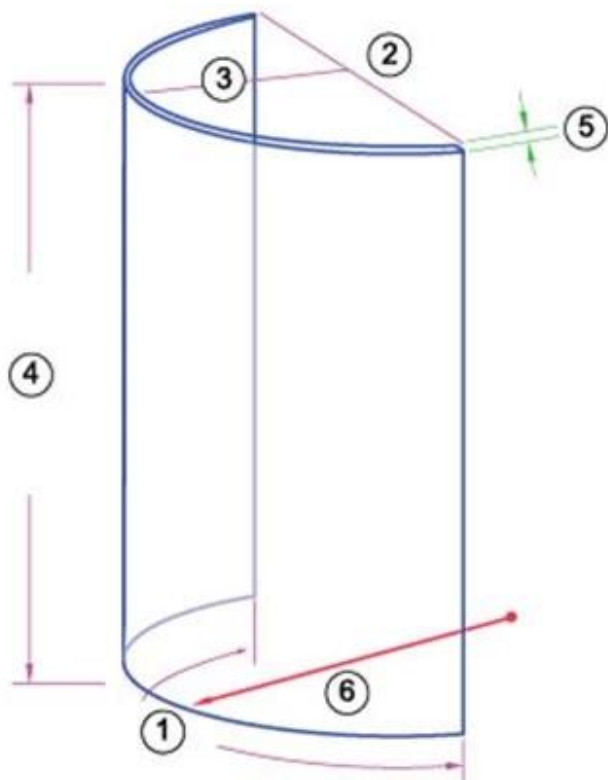

## 12 мм изогнутые тепло пропитанные стеклом

①	Arc Length
②	Chord
③	Depth
④	Height
⑤	Glass Thickness
⑥	Radius

Пропитанное искривленным стеклом 12 мм стекло является безопасным, сначала мы нагреваем высококачественное 12-миллиметровое плоское стекло до 650- 720 ° C, как только оно нагреется до температуры размягчения, стекло изогнется до заданного радиуса в печи. Затем стекло закаливается при внезапном охлаждении его струями холодного воздуха, быстрое охлаждение может изменить растягивающее напряжение на поверхности стекла и сделать стекло в 5 раз прочнее, чем обычное стекло. Наконец, стекло помещают в печь для выдержки при температуре 555 ° C, и в течение двух часов стекло, содержащее примеси, разрушается, выдержка при нагревании - это испытание, которое может защитить от самопроизвольного разрушения закаленного стекла.