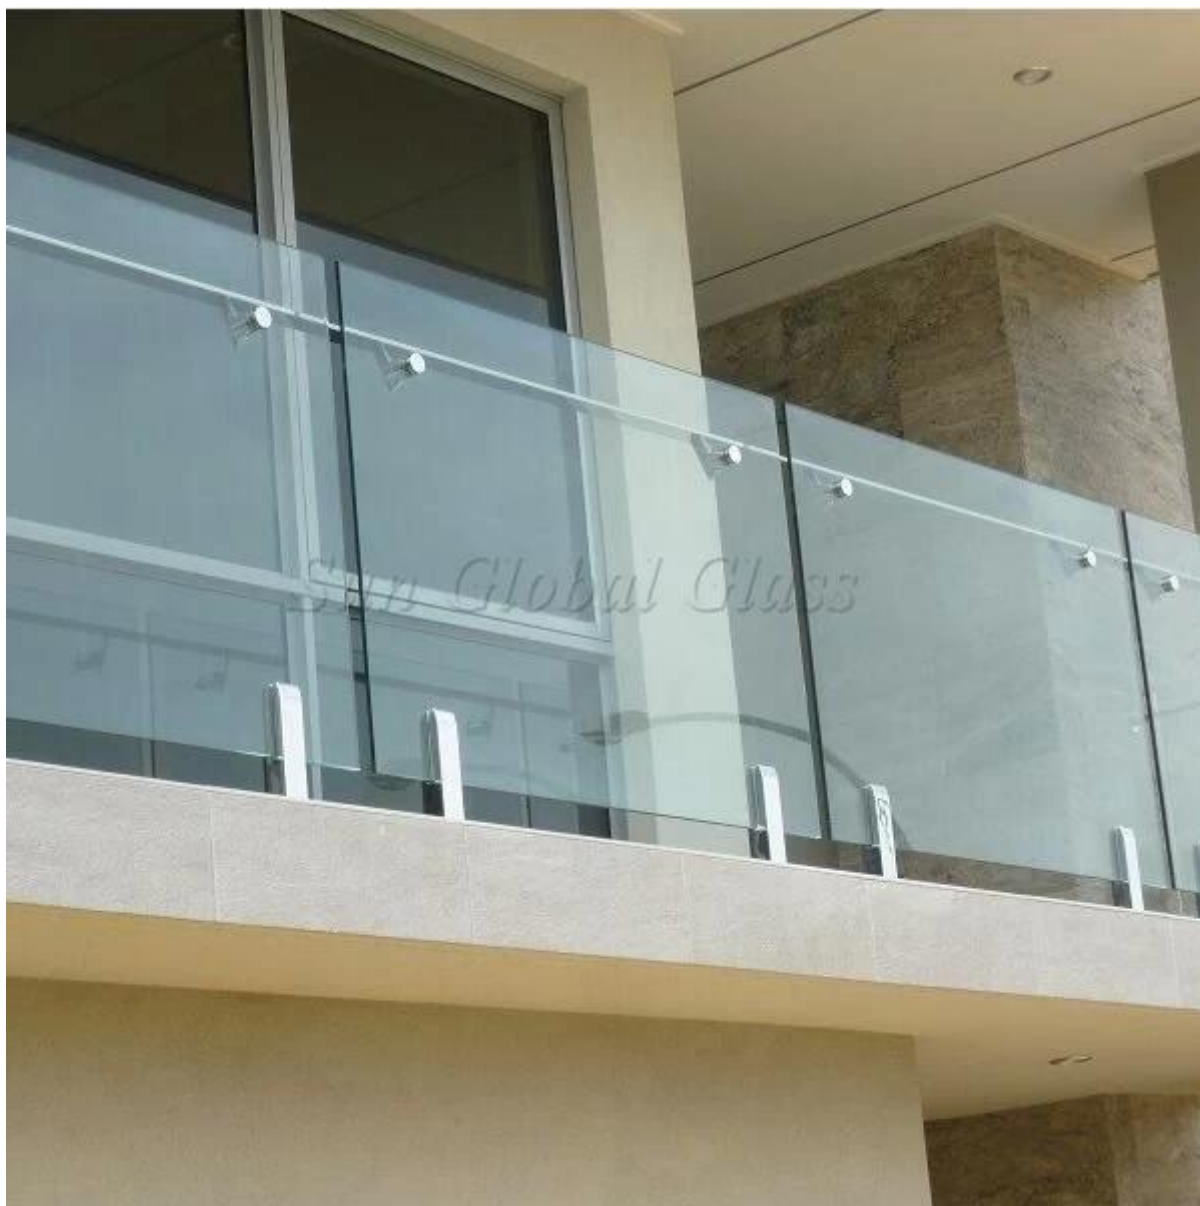

4. соответствует стандарту КХЦ, установленному на китайском языке с умеренным и теплым стеклом

Пакет 13.52 мм ламинат с умеренным стеклом для балustrаде:

Производственная линия для 13.52 мм с умеренным стеклом: