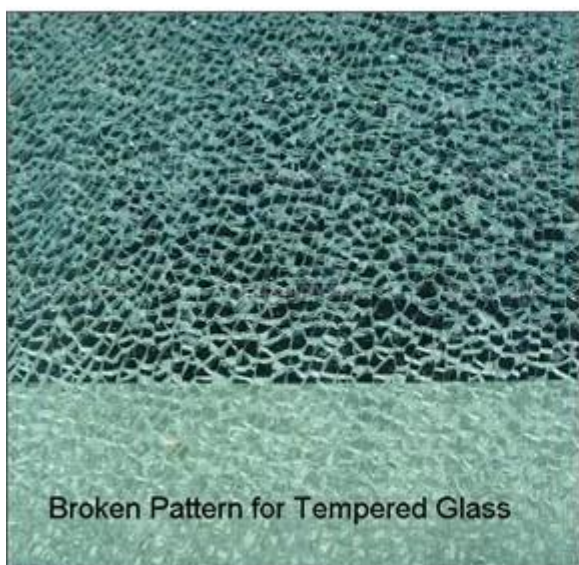

китайского стекла (ССС)

Детали Китай 15 мм изогнутые закаленное стекло:

Фотографии продукции:

- 1 Arc Length
- 2 Chord
- 3 Depth
- 4 Height
- 5 Thickness
- 6 Radius