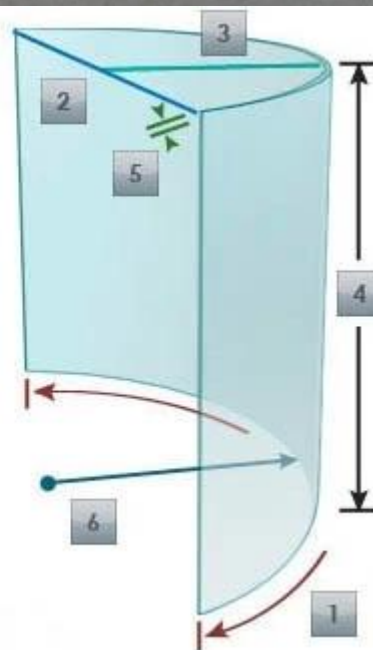

китайского стекла (ССС)

**Детали Китай 15 мм изогнутые закаленное стекло:**

**Фотографии продукции:**

- 1 Arc Length
- 2 Chord
- 3 Depth
- 4 Height
- 5 Thickness
- 6 Radius

**Производственные линии:**

**Пакет и загрузки:**