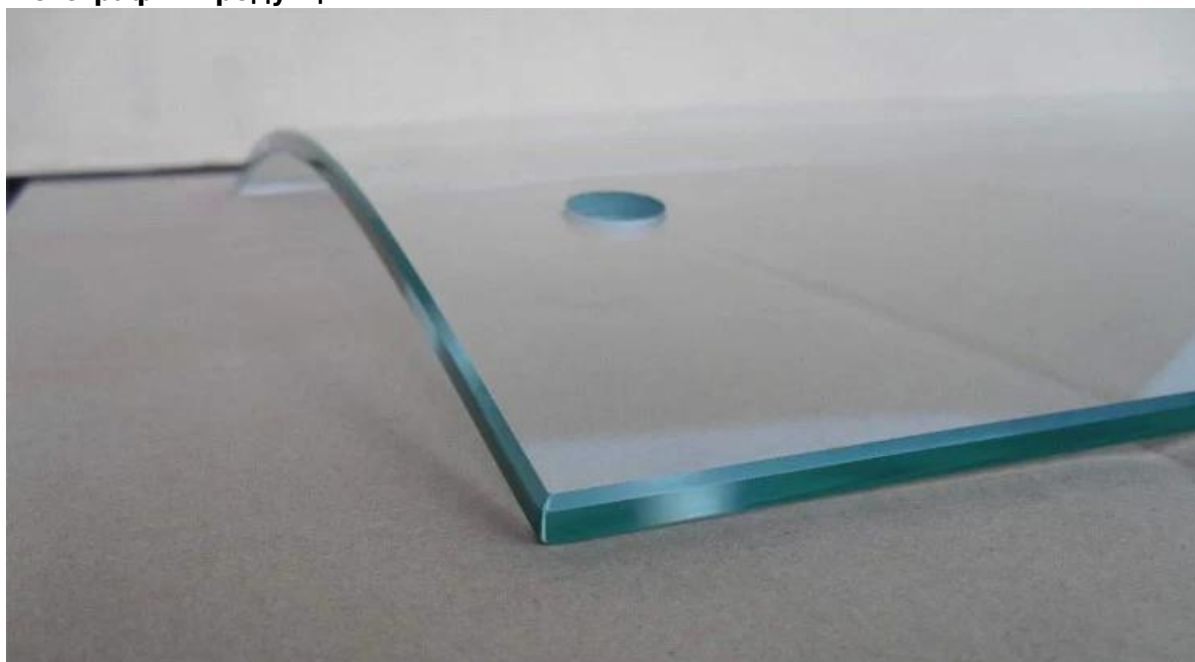

китайского стекла (ССС)

Детали Китай 15 мм изогнутые закаленное стекло:

Фотографии продукции:

- 1 Arc Length
- 2 Chord
- 3 Depth
- 4 Height
- 5 Thickness
- 6 Radius