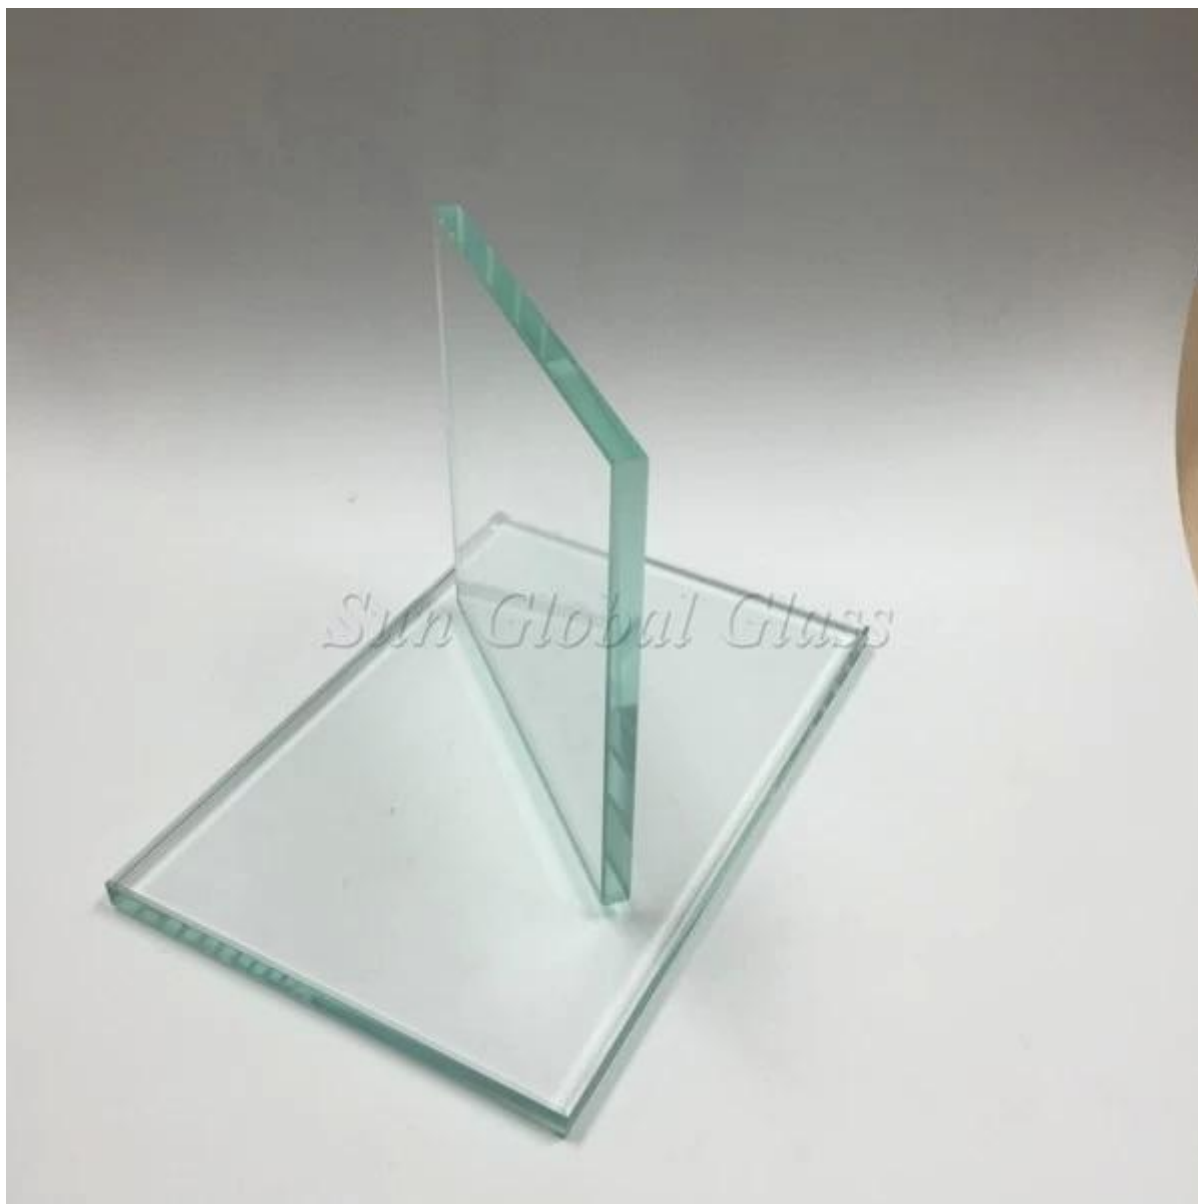

## **15mm безопасное стекло ультра прозрачное стекло - идеальное здание для бассейна забор стекла, стеклянные перила, стеклянные балюстрады**

Путем обработки твердеть [Отжиг стекла](#)<sup>1</sup> структура с внутренних напряжений, поставляется с результатом увеличения прочность на изгиб, которая называется закаленного стекла или закаленного стекла. Это вид стекла. Потому что когда это происходит обрыв, стеклянный лист станет в мелкие частицы с blunt краями, по сравнению с отжига стекла, это уменьшает вред людям. Эта особенность делает упрочненное стекло широко используются в возлагает особую ответственность, высокий риск поломки или при условии сильного солнечного света вызовет значительное увеличение в термических напряжений. Когда ультра прозрачного флоат-стекла полированного края и смягчена, стеклянные диски выглядят немного синего.

### **Особенности ультра прозрачное закаленное стекло 15 мм:**

1. Высокая прочность: по сравнению с 15 мм ультра прозрачного флоат-стекла, это пять раз сложнее. Он может выдерживать тяжелые последствия; может загружать тяжелее вес; может иметь более высокую прочность.
2. Высокая безопасность: уменьшает травмы при ее сломанной, потому что когда произошел обрыв, закаленное стекло станет небольшие кубических.
3. тепловой стабильности: 15 мм ультра белый закаленное стекло может выдержать температурный диапазон от 250 до 320°C.
4. Высокая прозрачность: вы можете иметь хороший вид, когда вы смотрите вне.

### **Применение:**

1. 15 мм ультра прозрачное закаленное стекло для [стеклянный плавательный бассейн заборы](#)
2. 15 мм низкая железа закаленное стекло для стеклянных перегородок
3. 15 мм супер прозрачное закаленное стекло для стекла передних дверей
4. 15 мм ультра прозрачного закаленного стекла для [Стеклянные столешницы](#)
- ...