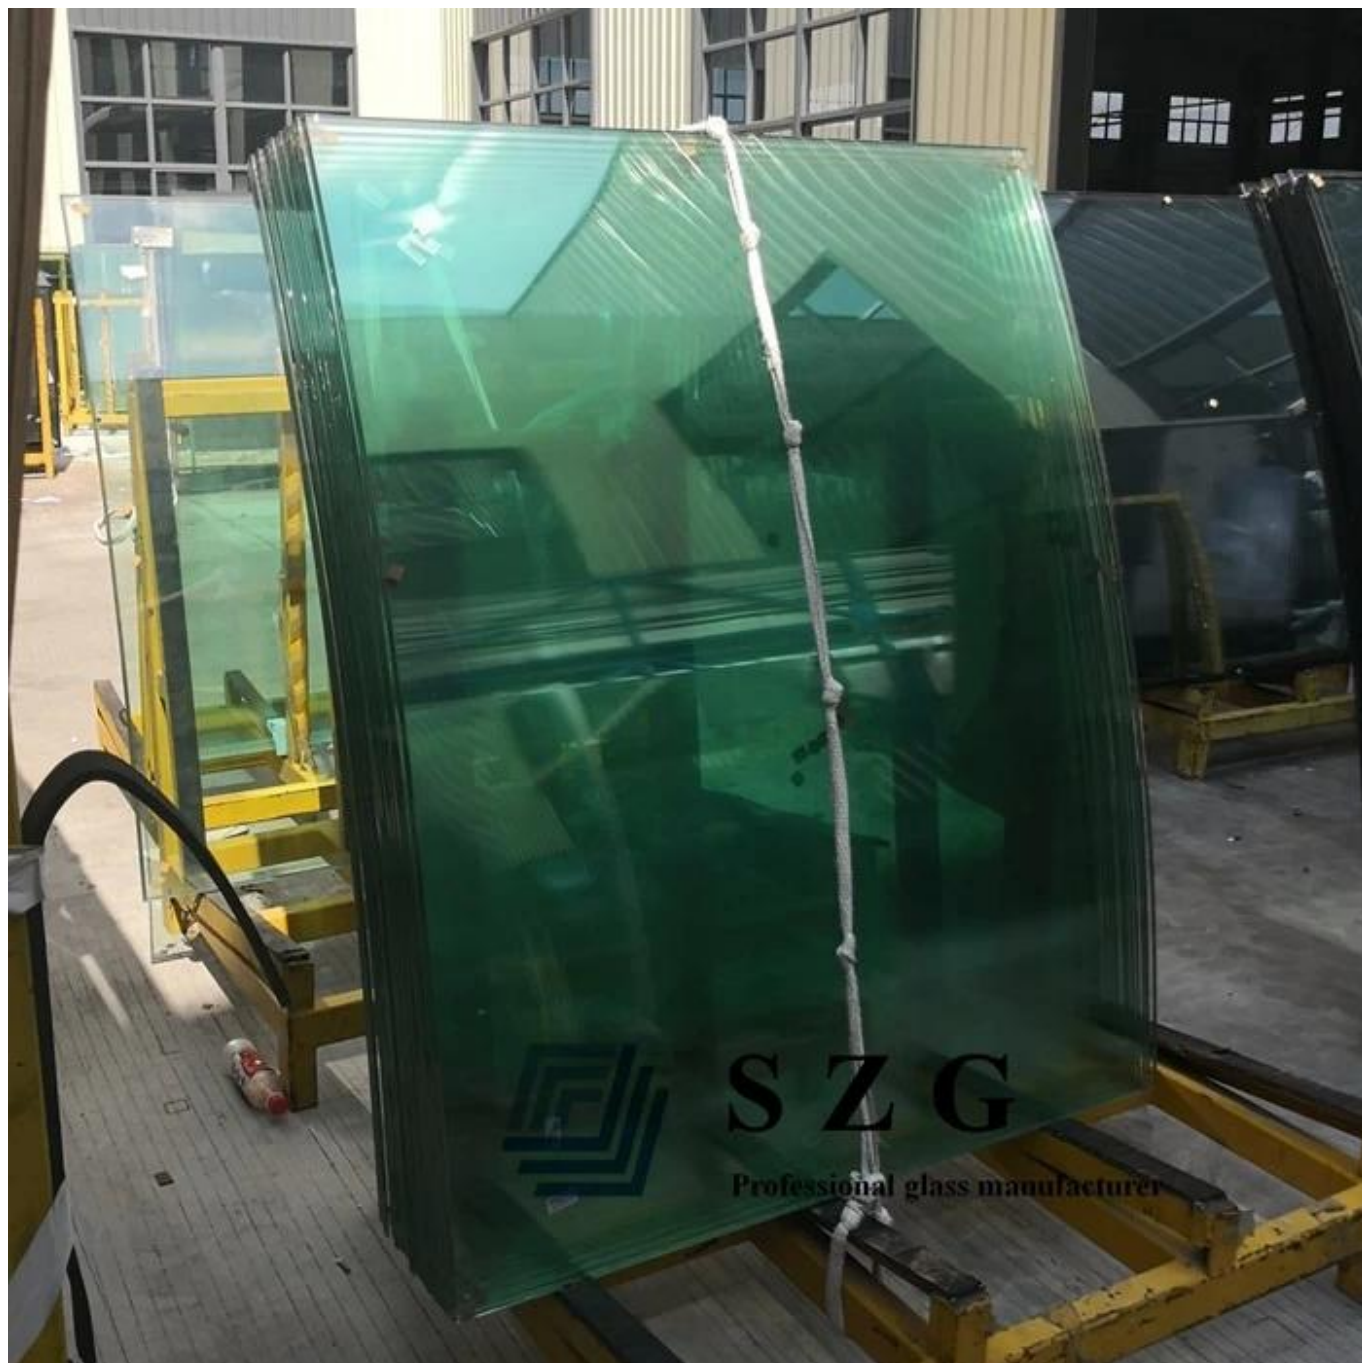

SZG China 19-мм изогнутый закаленный стекло поставщик и производитель в Китае

19 мм Изогнутое защищенное защитное стекло / 19мм изогнутое защитное стекло изготовлено **19 мм отожженное стекло** нагретый до температуры размягчения (около 600 градусов Цельсия), в соответствии с определенным радиусом холодной обработки, поверхностная прочность удваивается, исходная плоская поверхность становится изогнутой поверхностью стекла.

Особенности:

1. Без вреда для человека: изогнутое закаленное стекло разбилось на мелкие кусочки тупых сотовых частиц, а сломанные ПК не повредят человеческому телу.

2. Твердость: твердость изогнутого безопасного стекла в 5 раз больше, чем отожженного стекла.

3. Хорошая термическая стабильность: изогнутое закаленное стекло выдерживает температуру в 3 раза больше обычного стекла и выдерживает температурные изменения на 300 градусов по Цельсию.

Приложения

Изогнутое закаленное стекло широко используется в современных зданиях, см. Ниже: