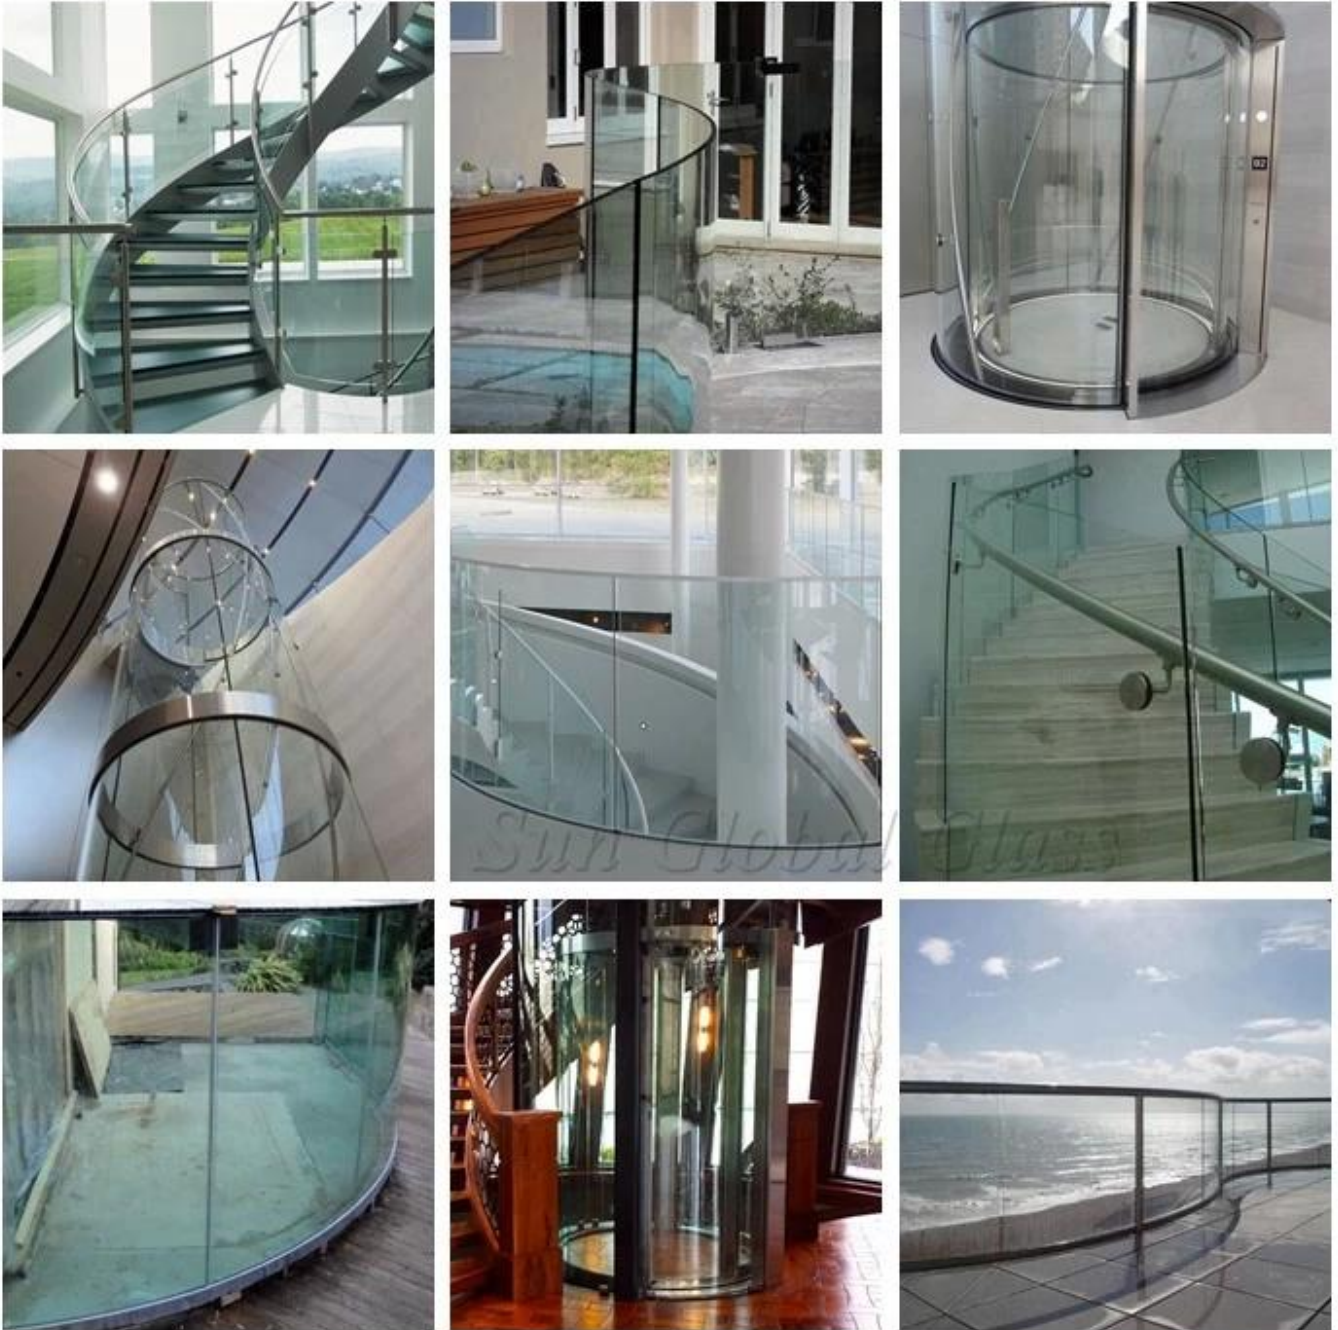

Особенности:

1. Без вреда для человека: изогнутое закаленное стекло разбилось на мелкие кусочки тупых сотовых частиц, а сломанные ПК не повредят человеческому телу.

2. Твердость: твердость изогнутого безопасного стекла в 5 раз больше, чем отожженного стекла.

1. Стеклопанельная стена, стеклопанельная перегородка
2. Стеклопанельный потолок
3. Стеклопанельный забор / перила / балюстрада
4. Стеклопанельная дверь

Характеристики

Толщина: 5мм изогнутое стекло, 6мм изогнутое стекло, 8мм изогнутое стекло, 10мм изогнутое стекло, 12мм изогнутое стекло, 15мм изогнутое стекло и т. Д.

Цвет: прозрачное изогнутое стекло, ультрачистое изогнутое стекло, изогнутое кислотой стекло, серое изогнутое стекло, зеленое изогнутое стекло, синее изогнутое стекло, бронзовое изогнутое стекло или любой цвет, основанный на диаграмме Pantone.