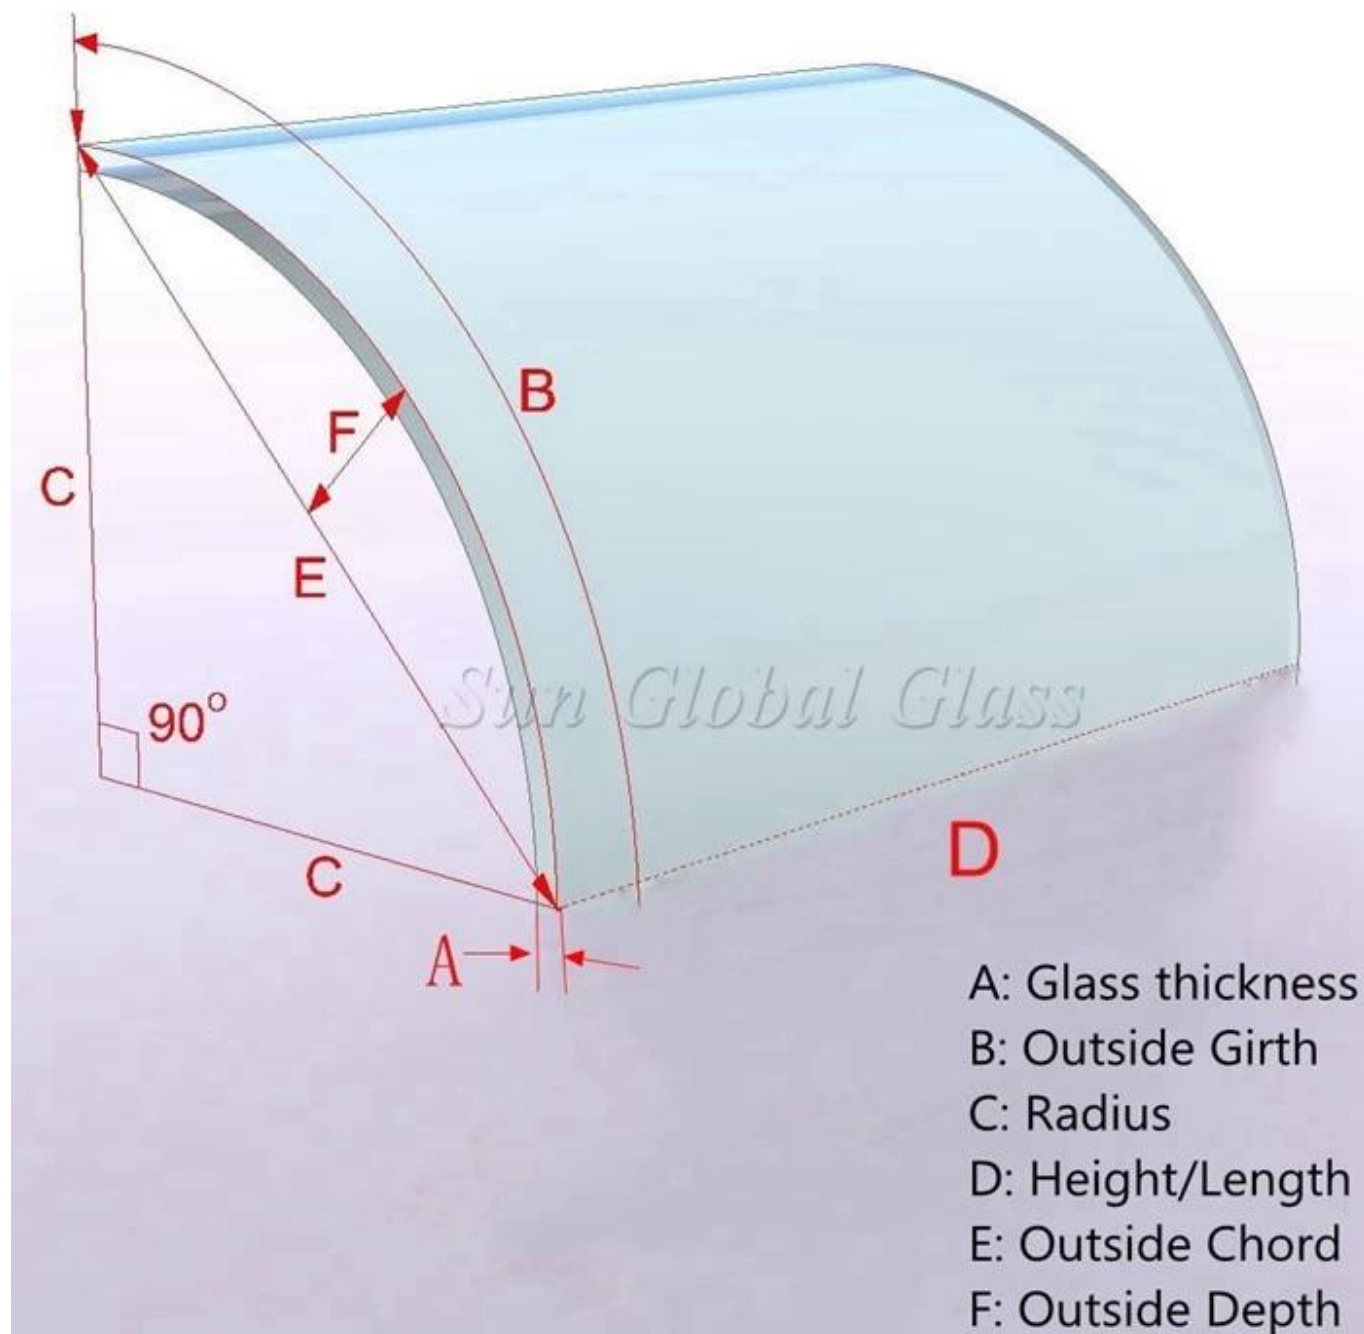

5-6 мм мини-радиус: 1000 мм
8-12 мм мини-радиус: 1500 мм
Миниатюрный радиус 15-19 мм: 2000 мм

Цвет: прозрачное изогнутое стекло, ультрачистое изогнутое стекло, изогнутое кислотой стекло, серое изогнутое стекло, зеленое изогнутое стекло, синее изогнутое стекло, бронзовое изогнутое стекло или любой цвет, основанный на диаграмме Pantone.

Качественный