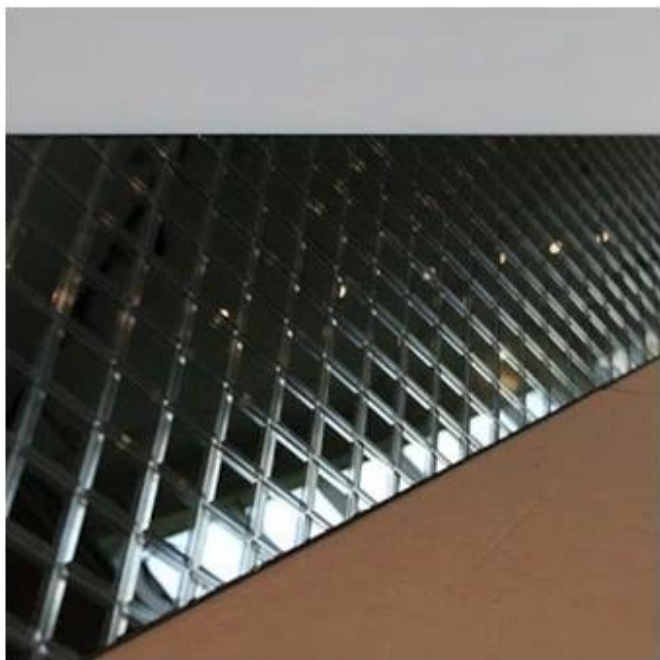

Стеклянная перегородка стены

Декоративное стекло

Стеклянная дверь

Осмотр:

Как профессиональный производитель стекла, наша фабрика делает строгую проверку до доставки. Ниже приведены некоторые фотографии для вашей справки.