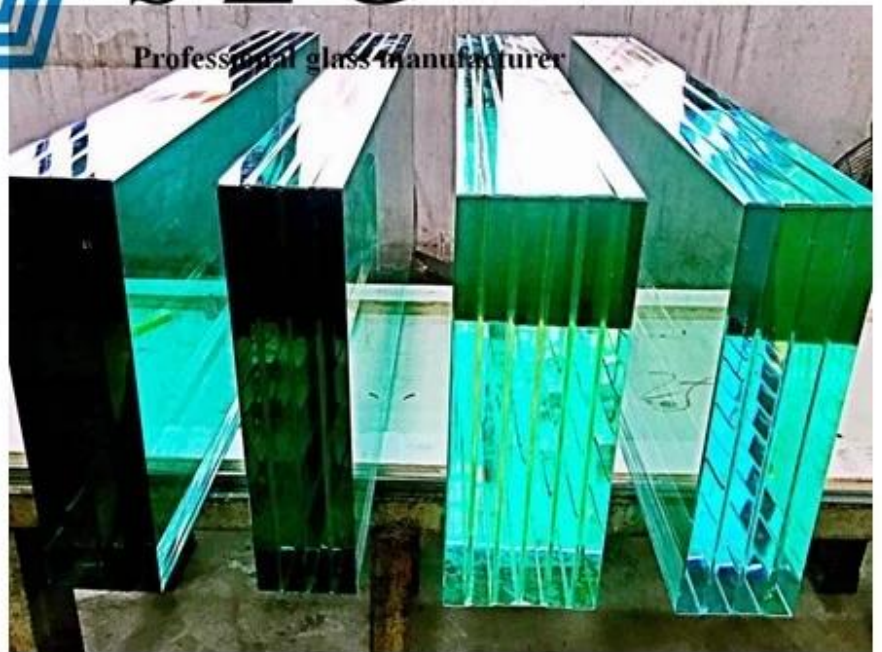

SZG 12 мм + 12 мм SGP закаленное ламинированное стекло-строительное стекло

25,52 мм закаленное ламинированное стекло SGP производится двумя слоями [12мм закаленное стекло](#) и межслойную пленку DuPont SentryGlas, которые гарантируют функцию безопасности ламинированного стекла. Ламинированное стекло SGP обладает высокой прочностью, высокой четкостью, долговечностью, универсальной конструкцией и гибкой установкой, что позволяет легко адаптироваться к последним и самым строгим требованиям современного рынка строительства. По сравнению с обычным ламинированным стеклом ламинированное стекло SGP может улучшить производительность пуленепробиваемого стекла и может в определенной степени уменьшить толщину слоистого стекла.

Детали изображения 25,52 мм SGP закаленное многослойное стекло:

Изображение продукта:

Sun Global Glass

Sun Global Glass

S Z G
Professional glass manufacturer

Конвейер:

半自动夹层玻璃生产线/Semi-Auto Laminated Glass Production Line