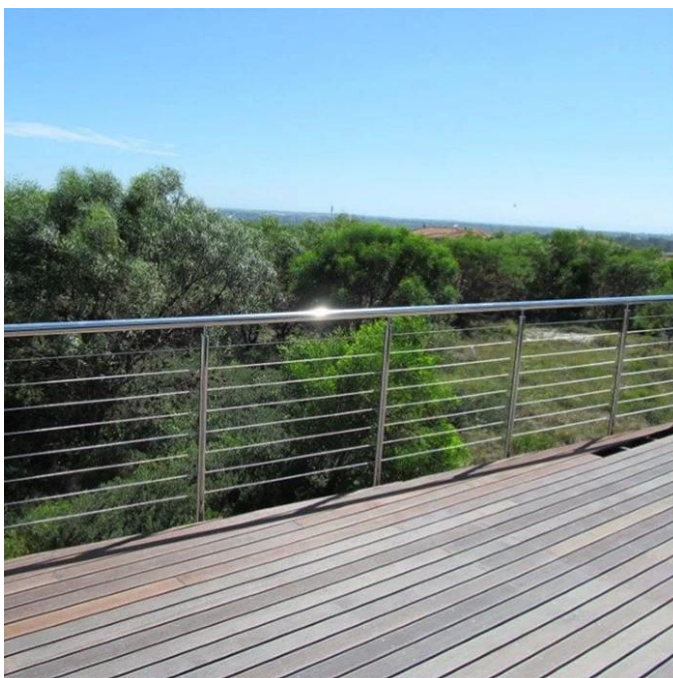

Кабельная перила из нержавеющей стали

Системы кабельных перил Szig имеют отличные линии зрелищности и гладкий дизайн из нержавеющей стали. Эти кабельные перила обеспечивают большую эстетику и гибкость в любой обстановке - в помещении или выходах - будь то горизонтально или вертикально. Каждый кабель Компоненты оборудования входят в различные размеры и варианты материала, которые можно настроить для удовлетворения нужд дизайна вашего проекта. Используйте наши перила кабеля для дерева или винилового крыльца, а также для любого гибридного раствора, которое позволит нашим кабельным перилам предоставлять максимальную привлекательность. Это, наряду с длительным качеством, поэтому наши решения для кабельных перил являются предпочтительными архитекторами, инженерами и профессионалами по строительству. Не только эти кабельные рельсы красивые, они устанавливаются с меньшими усилиями и стоимостью, что делает этот основной выбор для быстрой и легкой установки NO. Дело в географическом местоположении или приложении.

Функции

монтируется внутри деревянных или металлических кадров
сильный и долговечный с минимальным обслуживанием

Практически безграничные приложения

соответствует строительным нормам

Гибкий дизайн с рядом вариантов подходящих

нет грубых краев, громоздких креплений или открытых меток

Широкий ассортимент анкерных систем для быстрой и легкой установки

Приложения

лестничные перила
палубные перила
Балконные перила

Добро пожаловать, чтобы отправить нам запрос с вашими деталями и вопросами.