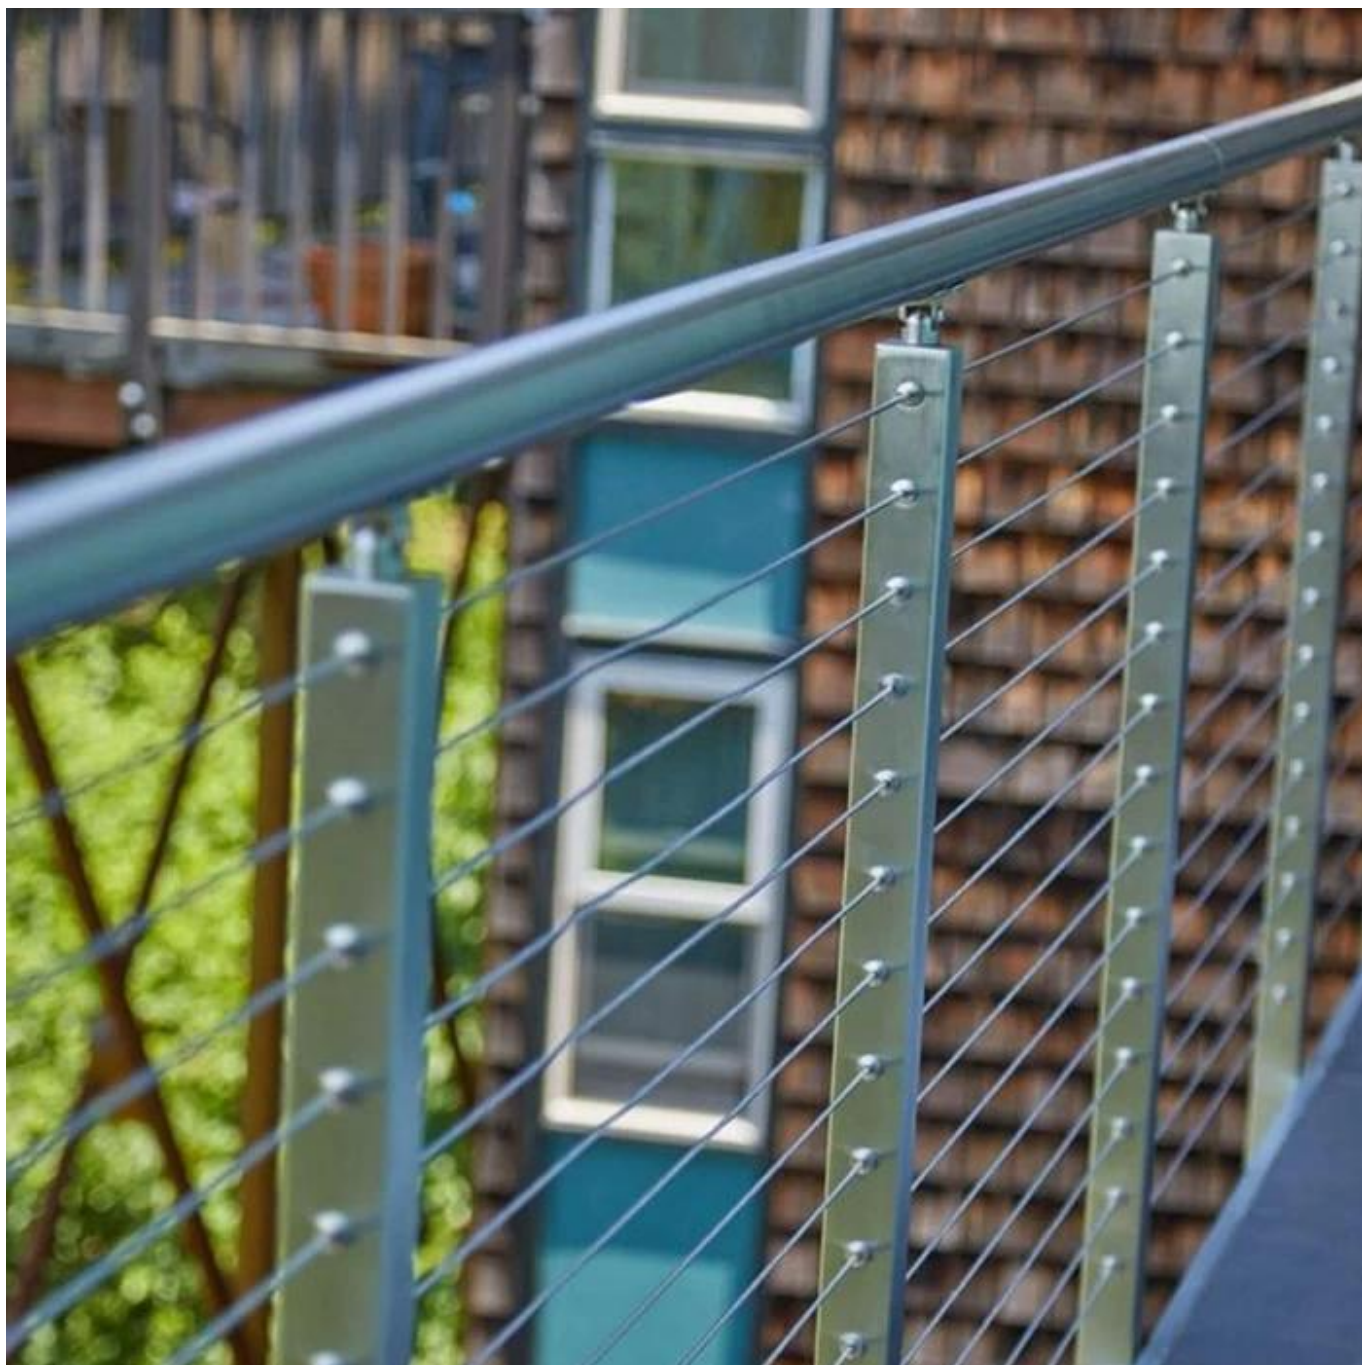

Кабельная перила из нержавеющей стали

Системы кабельных перил Szig имеют отличные линии зрелищности и гладкий дизайн из нержавеющей стали. Эти кабельные перила обеспечивают большую эстетику и гибкость в любой обстановке - в помещении или выходах - будь то горизонтально или вертикально. Каждый кабель Компоненты оборудования входят в различные размеры и варианты материала, которые можно настроить для удовлетворения нужд дизайна вашего проекта. Используйте наши перила кабеля для дерева или винилового крыльца, а также для любого гибридного раствора, которое позволит нашим кабельным перилам предоставлять максимальную привлекательность. Это, наряду с длительным качеством, поэтому наши решения для кабельных перил являются предпочтительными архитекторами, инженерами и профессионалами по строительству. Не только эти кабельные рельсы красивые, они устанавливаются с меньшими усилиями и стоимостью, что делает этот основной выбор для быстрой и легкой установки NO. Дело в географическом местоположении или приложении.

Функции

монтируется внутри деревянных или металлических кадров
сильный и долговечный с минимальным обслуживанием

Практически безграничные приложения

соответствует строительным нормам

Гибкий дизайн с рядом вариантов подходящих

нет грубых краев, громоздких креплений или открытых меток

Широкий ассортимент анкерных систем для быстрой и легкой установки

Приложения

лестничные перила
палубные перила
Балконные перила

Добро пожаловать, чтобы отправить нам запрос с вашими деталями и вопросами.