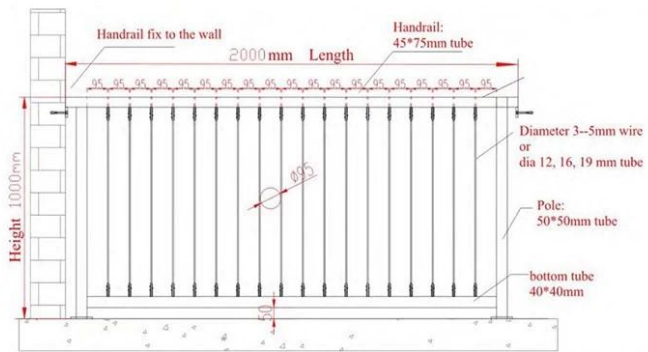

Приложения

лестничные перила
палубные перила
Балконные перила