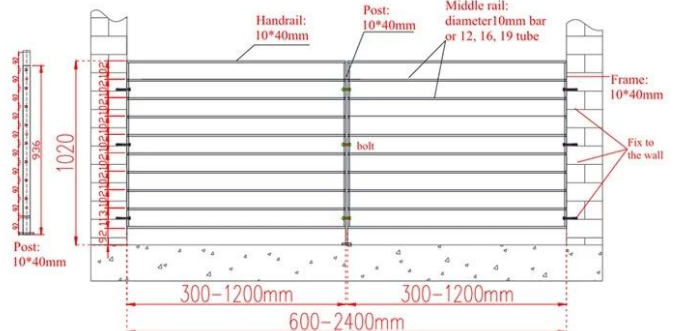

Функции

монтируется внутри деревянных или металлических кадров
сильный и долговечный с минимальным обслуживанием

Практически безграничные приложения

соответствует строительным нормам

Гибкий дизайн с рядом вариантов подходящих

нет грубых краев, громоздких креплений или открытых меток

Широкий ассортимент анкерных систем для быстрой и легкой установки