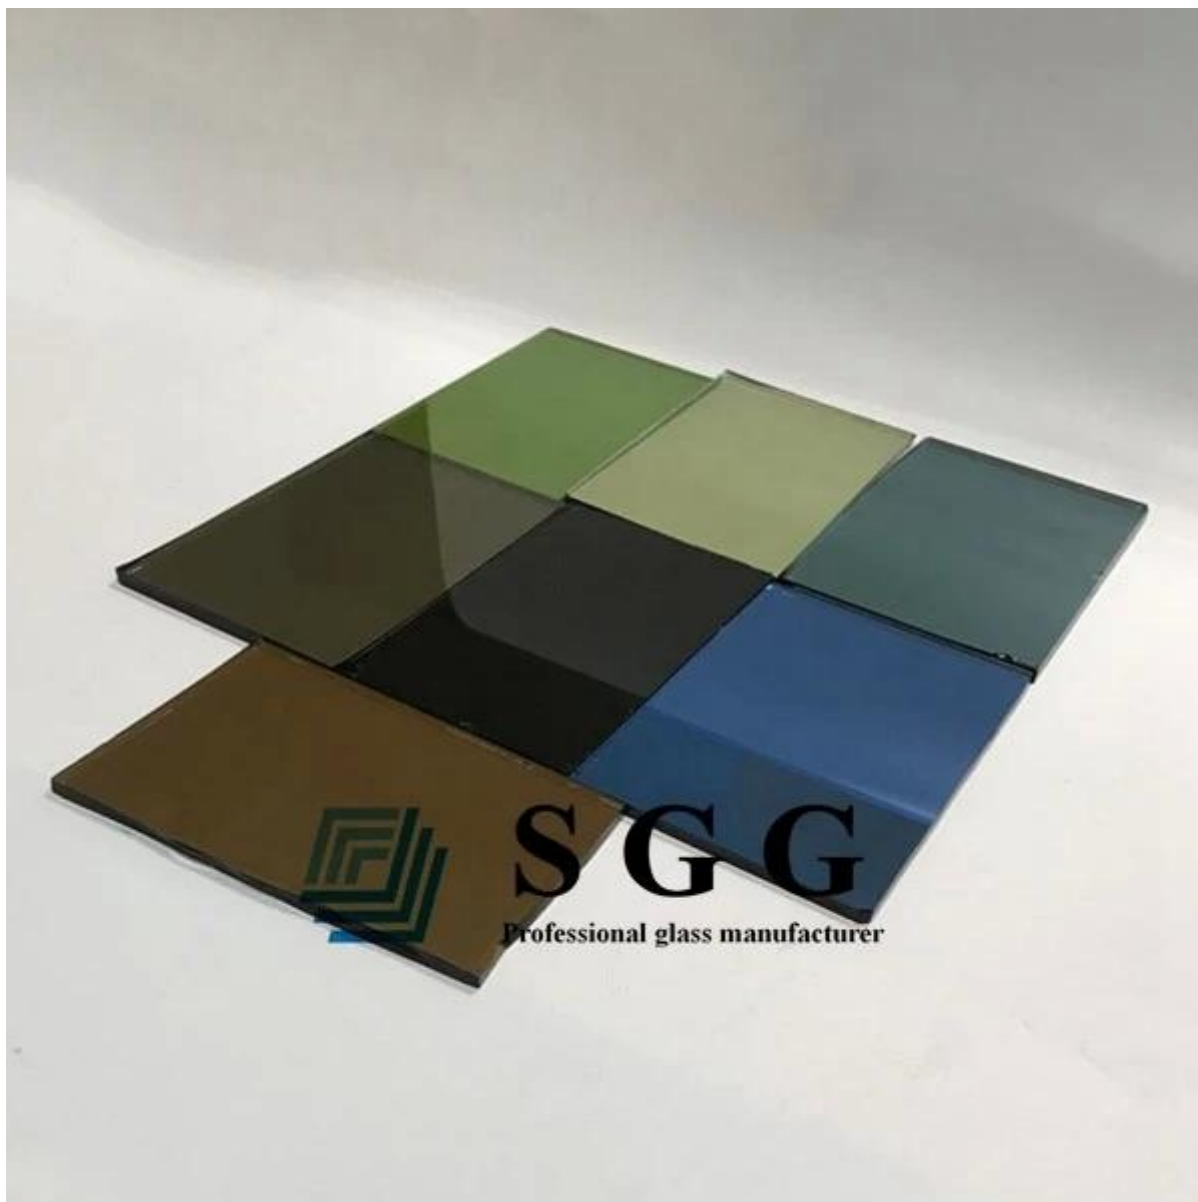

Строка производства: