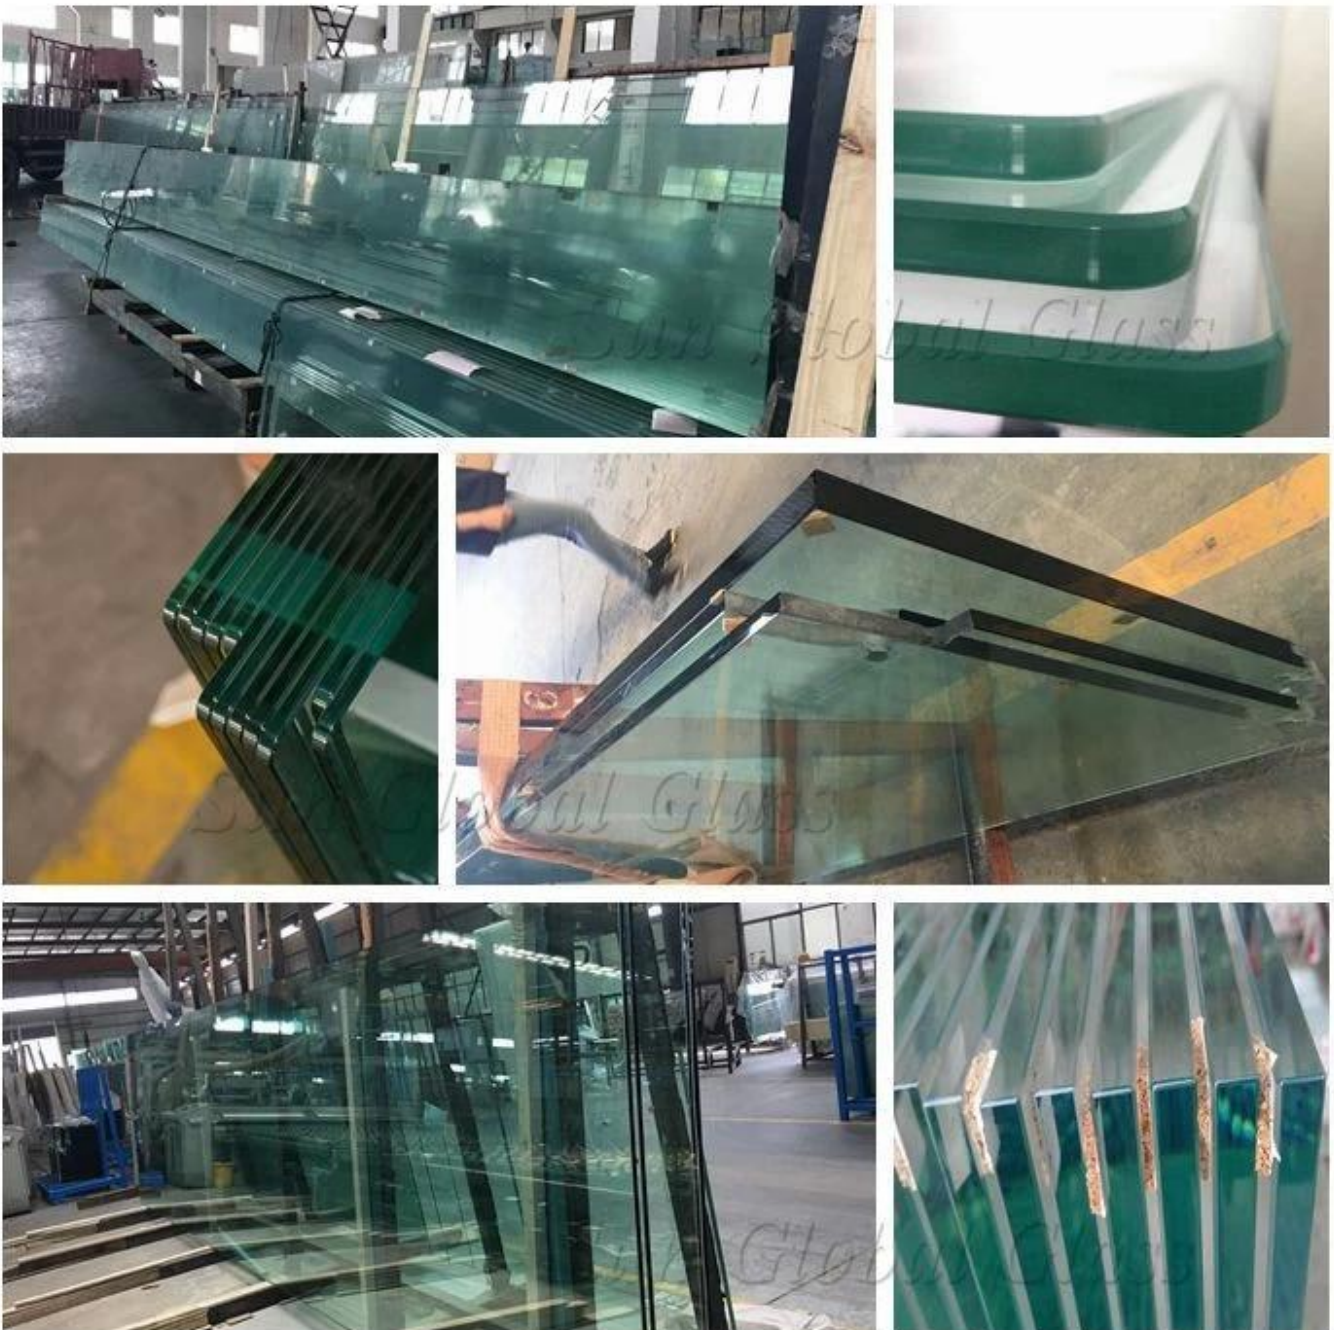

4 мм прозрачное закаленное стекло для теплицы - лучшие поставщики и производители парникового стекла в Китае

Существует два вида стекла для теплиц: прозрачное закаленное стекло и закаленное стекло с низким содержанием железа. Для прямого попадания солнечного света лучше выбрать ультрапрозрачное закаленное стекло для использования в качестве теплицы, и оно должно быть из закаленного стекла, чтобы стекло не разбилось. [Прозрачное стекло 4 мм](#) светопропускание теплицы может достигать 89%, а 4 мм стекла с низким содержанием железа может достигать 96%.

Спецификация:

Тип стекла: закаленное безопасное стекло

Толщина: 4 мм 5 мм 6 мм 8 мм 10 мм и т. Д.

Максимальный размер: 3300x13000 мм, индивидуальные размеры на основе рисунка

Детали процесса: ребра, и другой процесс будет точно таким же, как рисование клиентов.