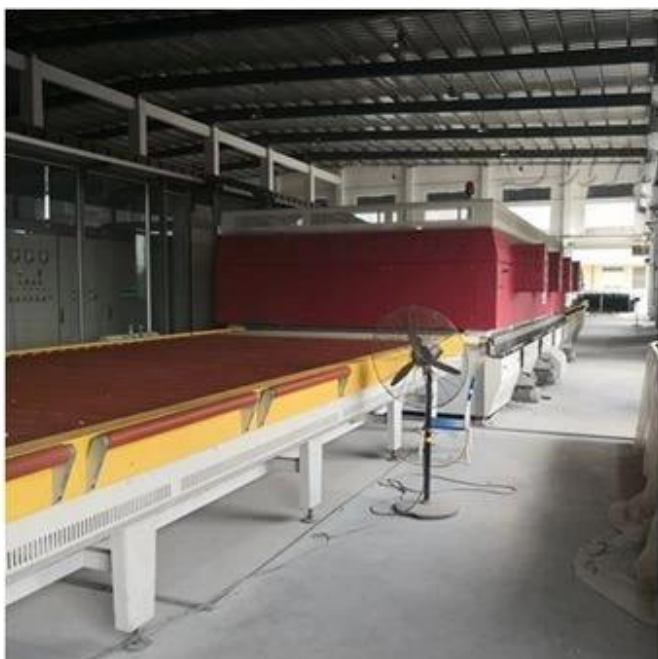

Производство тепличного стекла:

Контроль качества:

Sun Global Glass обеспечивает тепличное стекло, соответствует следующим стандартам: