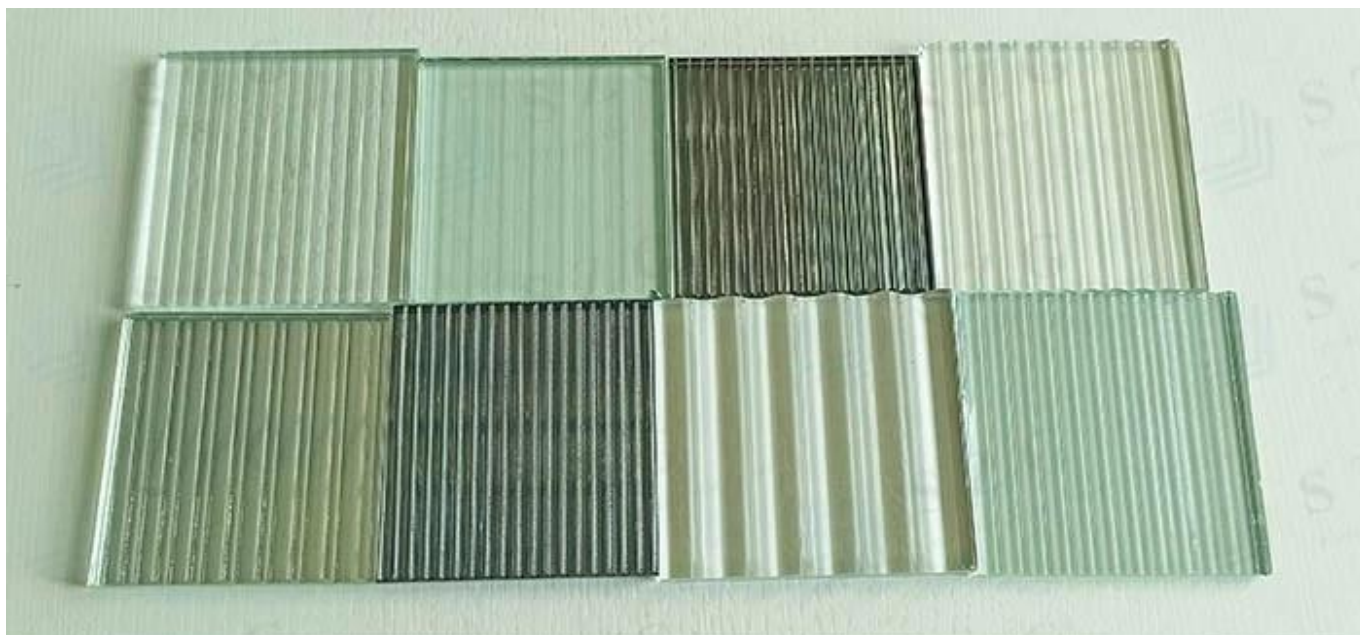

Алюминий U-канал для перегородки стены