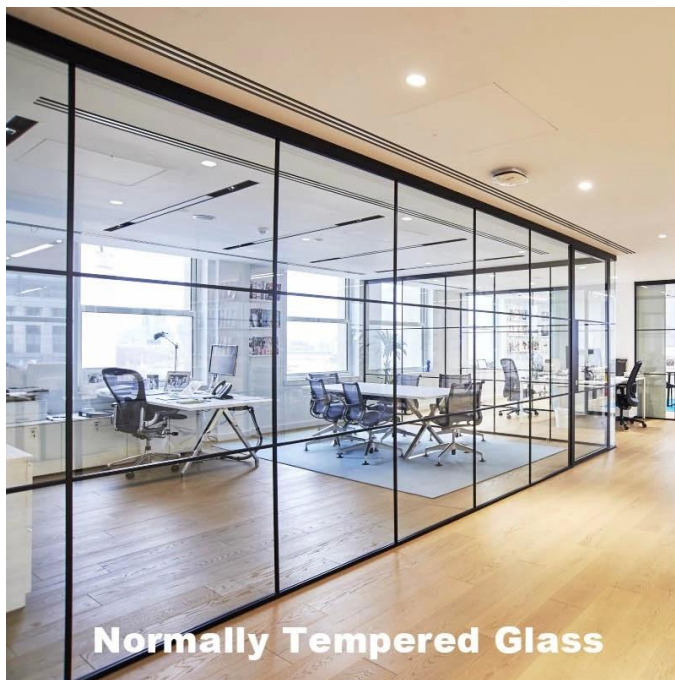

5 + 5 мм тростник текстуры ламинированной стеклянной стены

5 + 5 мм Одиночное ламинированное стекло представляет собой одну панель из 5 мм закаленного изголовочного стекла и одной панелью 5 мм с плоским закаленным стеклом связанным вместе с межслойной пленки PVB. Отношенное закаленное стекло - это безопасное и декоративное стекло с хорошо установленным, популярным, вертикальным, ребристым дизайном и защитой конфиденциальности. Рид стекло добавит прикосновение элегантности к вашему интерьеру и внешнему дизайну. Уникальные узоры и текстуры могут быть представлены в приложениях разбиения на стены, чтобы добавить неясность для конфиденциальности или для декоративного использования в качестве основного элемента дизайна. Весь наш стеклянный продукт доступен в листах или разрезается на размер. Стекло декоративного узора становится все более популярным в домах, приглашаем связаться с нами, чтобы пользовательские перегородки из тростника.

Почему тростник стекла для перегородки стены

Классическая хорошая внешность

Классический дизайн никогда не выходит из моды, а рифленая структура добавляет просторное, открытое чувство в любом пространстве, выглядя так же хорошо, как оно будет делать через 10 лет. Идеально подходит для офисов и корпоративных пространств, а также на дому, тростниковое стекло - это очень универсальное стекло с подлинным стилем.

Crystal Clear Clarity.

Одиночное стекло может быть обработано с низким железным стеклом, четкость и блеск чей и блеск сделает любой интерьер или внешнюю функцию действительно сияет. Тонкий структурированный рисунок и гладкие вертикальные линии тростникового стекла предлагают любой дом или офис ощущение вневременной элегантности.