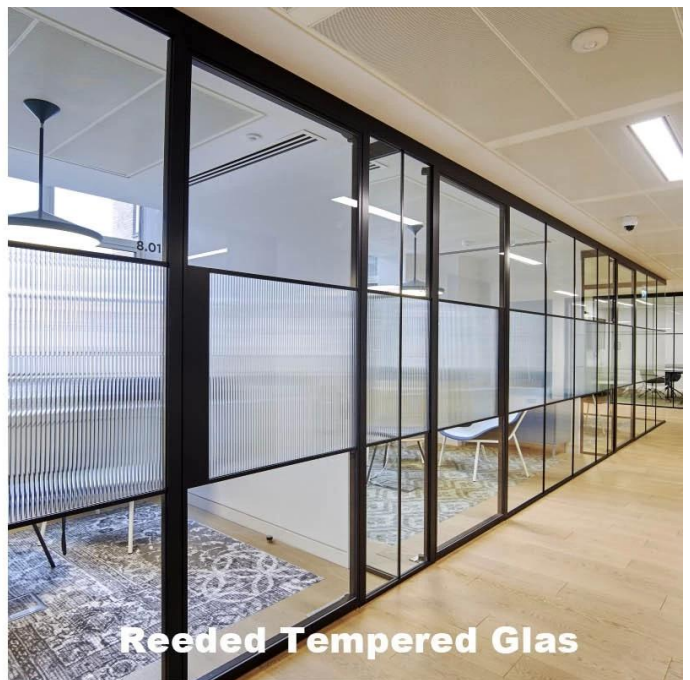

5 + 5 мм тростник текстуры ламинированной стеклянной стены

5 + 5 мм Одиночное ламинированное стекло представляет собой одну панель из 5 мм закаленного изголовочного стекла и одной панелью 5 мм с плоским закаленным стеклом связанным вместе с межслойной пленки PVB. Отношенное закаленное стекло - это безопасное и декоративное стекло с хорошо установленным, популярным, вертикальным, ребристым дизайном и защитой конфиденциальности. Рид стекло добавит прикосновение элегантности к вашему интерьеру и внешнему дизайну. Уникальные узоры и текстуры могут быть представлены в приложениях разбиения на стены, чтобы добавить неясность для конфиденциальности или для декоративного использования в качестве основного элемента дизайна. Весь наш стеклянный продукт доступен в листах или разрезается на размер. Стекло декоративного узора становится все более популярным в домах, приглашаем связаться с нами, чтобы пользовательские перегородки из тростника.

Почему тростник стекла для перегородки стены

Классическая хорошая внешность

Классический дизайн никогда не выходит из моды, а рифленая структура добавляет просторное, открытое чувство в любом пространстве, выглядя так же хорошо, как оно будет делать через 10 лет. Идеально подходит для офисов и корпоративных пространств, а также на дому, тростниковое стекло - это очень универсальное стекло с подлинным стилем.

Crystal Clear Clarity.

Одиночное стекло может быть обработано с низким железным стеклом, четкость и блеск чей и блеск сделает любой интерьер или внешнюю функцию действительно сияет. Тонкий структурированный рисунок и гладкие вертикальные линии тростникового стекла предлагают любой дом или офис ощущение вневременной элегантности.

Пользовательское тростное стекло

Многие пользовательские конструкции изголовочного стекла вы можете получить форму SZG, добро пожаловать на пользовательский узор и цвет.

Алюминий U-канал для перегородки стены