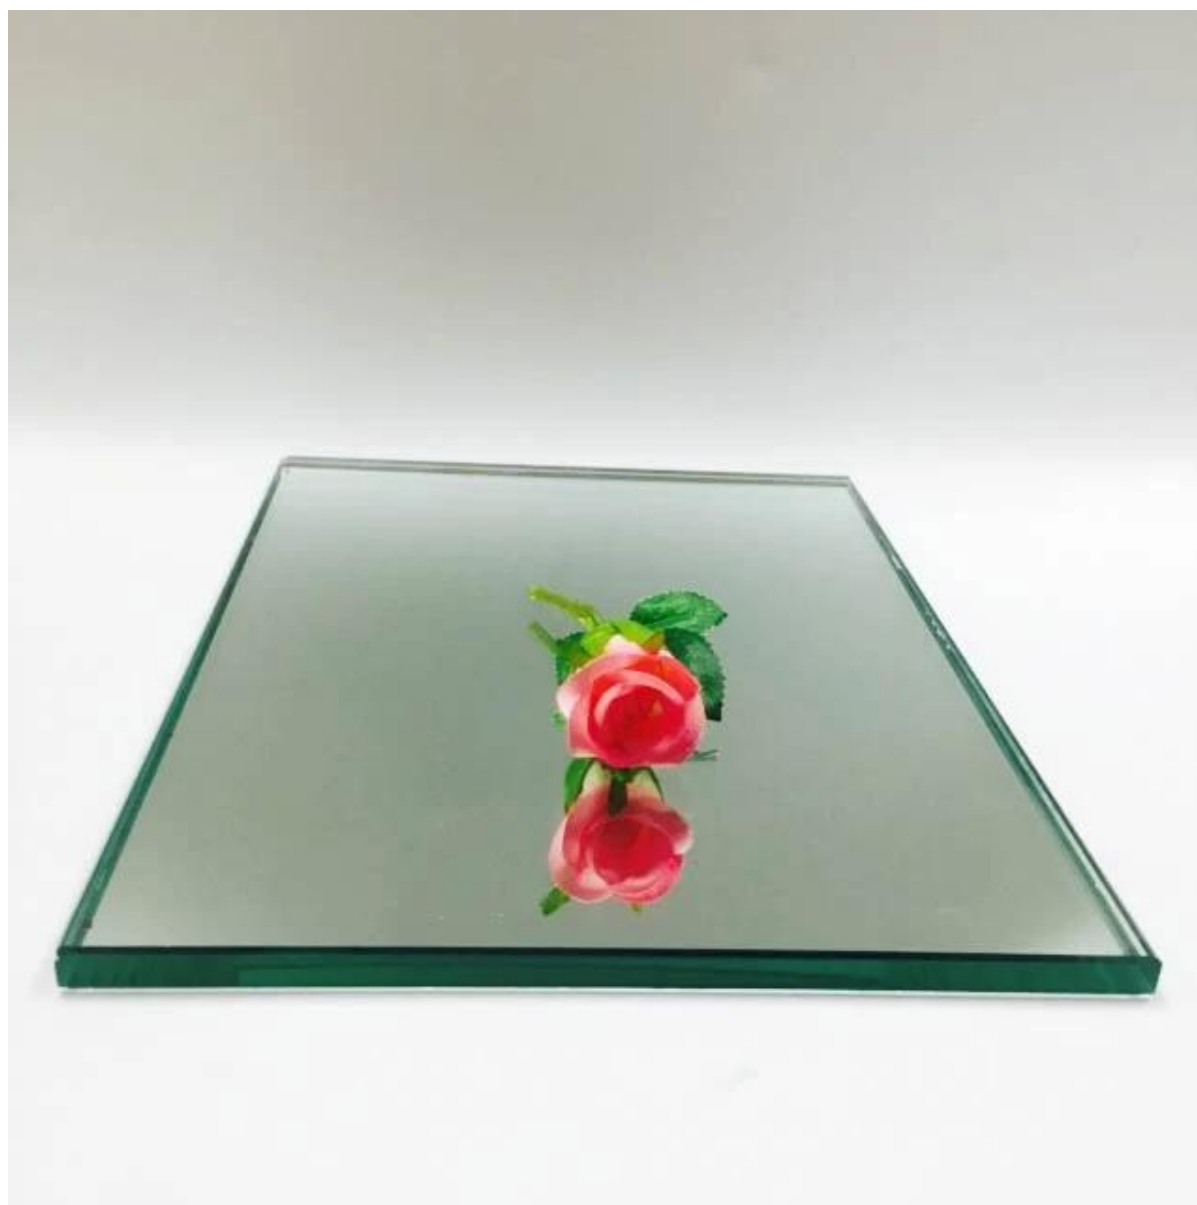

Сведения о продукте для серебра покрытием зеркало стекло 5 мм:
Фотографии продукции:

Производственные линии: