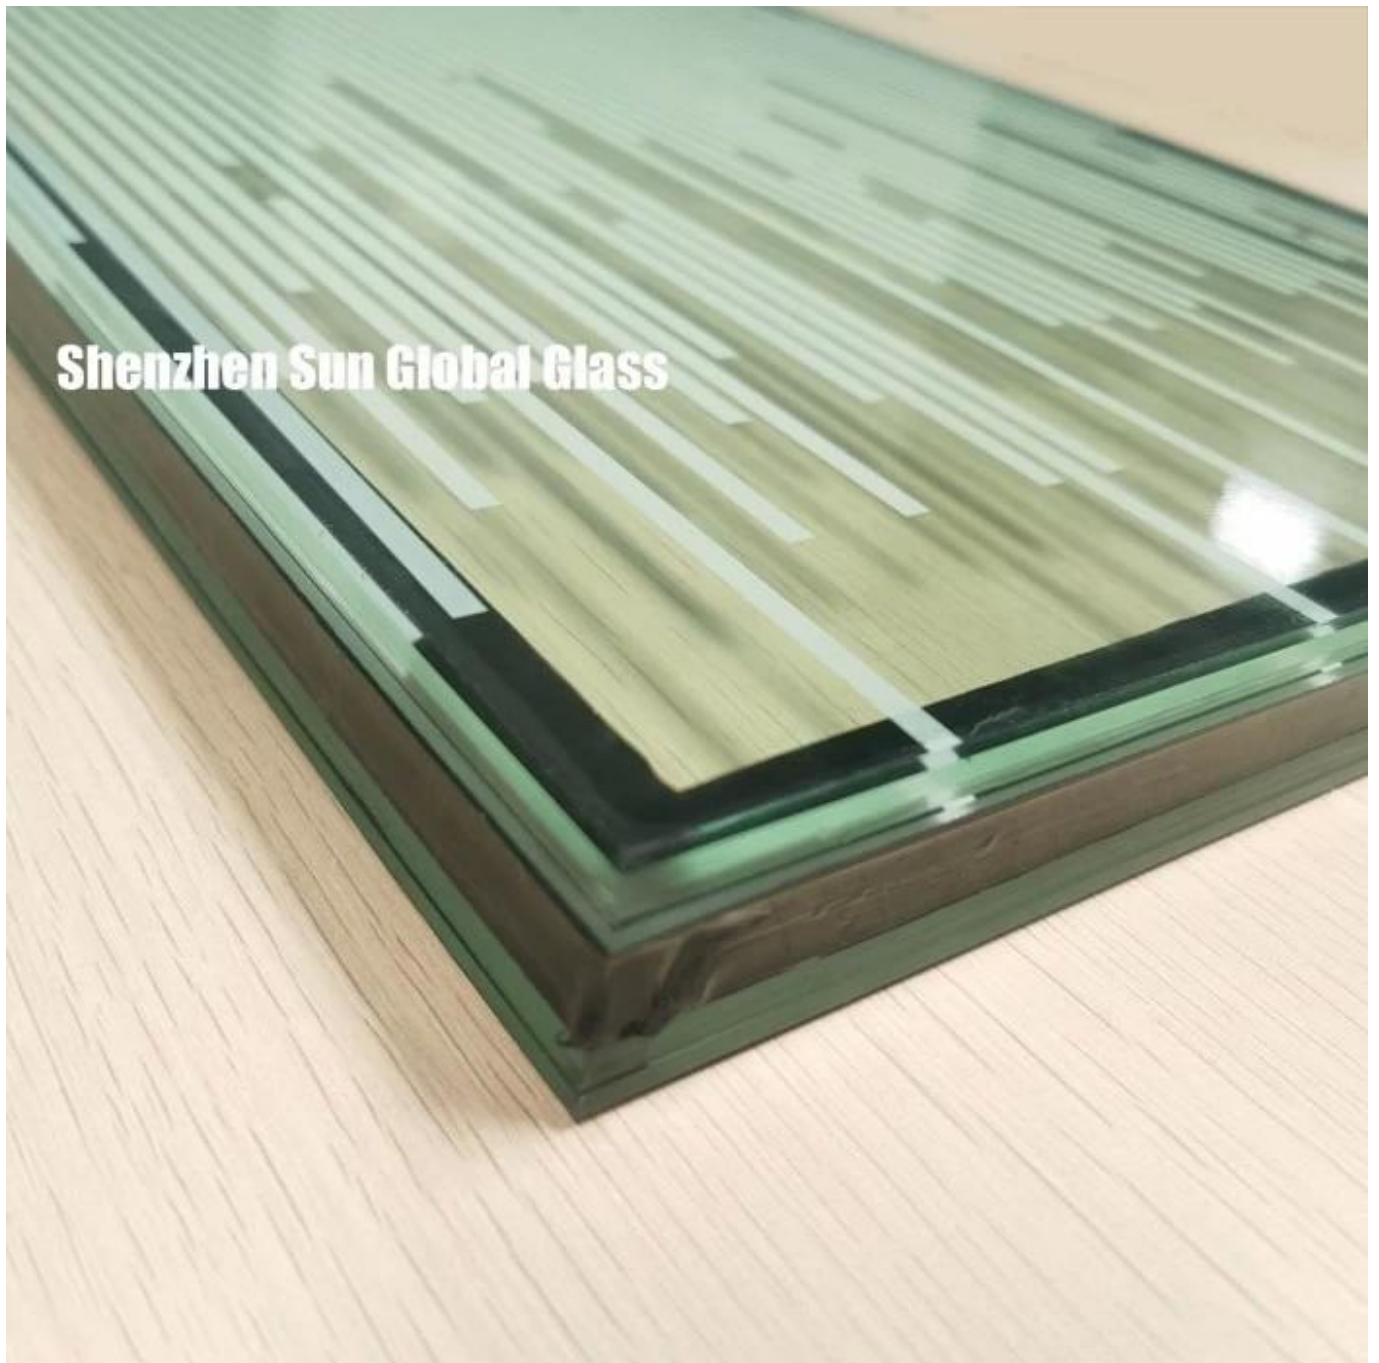

**SZG 25,52 мм белая полоса с печатным рисунком, закаленное дгу айгу закаленное многослойное изолированное стекло ---
Звукоизоляционное стекло и жаропрочное стекло - лучший
производитель и завод по производству стеклопакетов в Китае**

25,52 мм белая полоса с печатным рисунком из закаленного дгу igu закаленного стекла состоит из одной панели из 5 мм белого стекла с шелковой ширмой и одного слоя **11,52 мм прозрачного закаленного многослойного стекла**, приклеен алюминиевой проставкой 9 мм. Прокладка может заполняться газом воздуха или газом аргона. Каждый край IGU (стеклопакетов) герметизируется высокопрочными герметиками, которые могут полностью избежать проникновения паровой воды.

Изоляционное стекло (IGU), также называемое стеклопакетом с двойным или тройным остеклением, состоит из двух или более стеклянных панелей, разделенных заполненным газом пространством для уменьшения теплообмена и звукоизоляции. Стекло с изоляцией является лучшим энергосберегающим стеклом в настоящее время, широко используется в качестве ограждающих конструкций здания или области, где требуется защита от шума.

Shenzhen Sun Global Glass

Спецификация изолированного стекла:

Блоки стеклопакетов (IGU) изготавливаются из стекла толщиной от 4 до 10 мм (от 1/8 "до 3/8") или более для специальных применений. Детали спецификации такие же, как ниже: