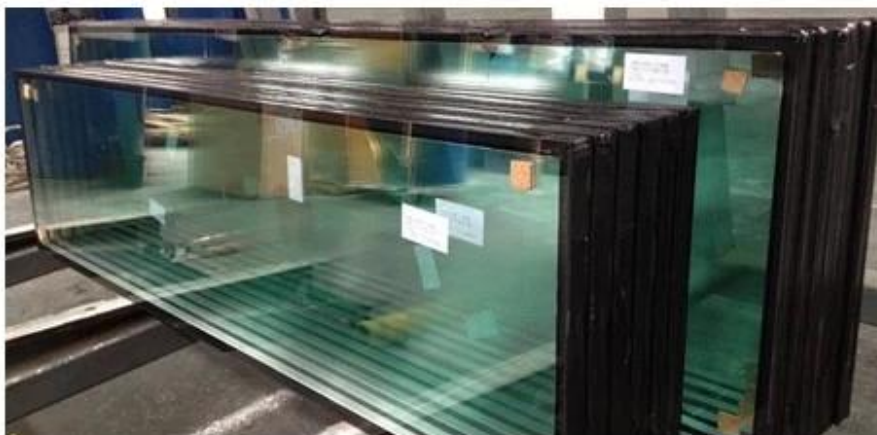

Толщина прокладки: изолированное стекло 6 мм, изолированное стекло 9 мм, изолированное стекло 12 мм, изолированное стекло 15 мм, изолированное стекло 20 мм

Тип газа: Стекло с воздушной газовой изоляцией, Стекло с газовой изоляцией Argon

Максимальный размер: 3300x12000 мм

Бикомпонент (структурное уплотнение и PIB) для вторичного герметика