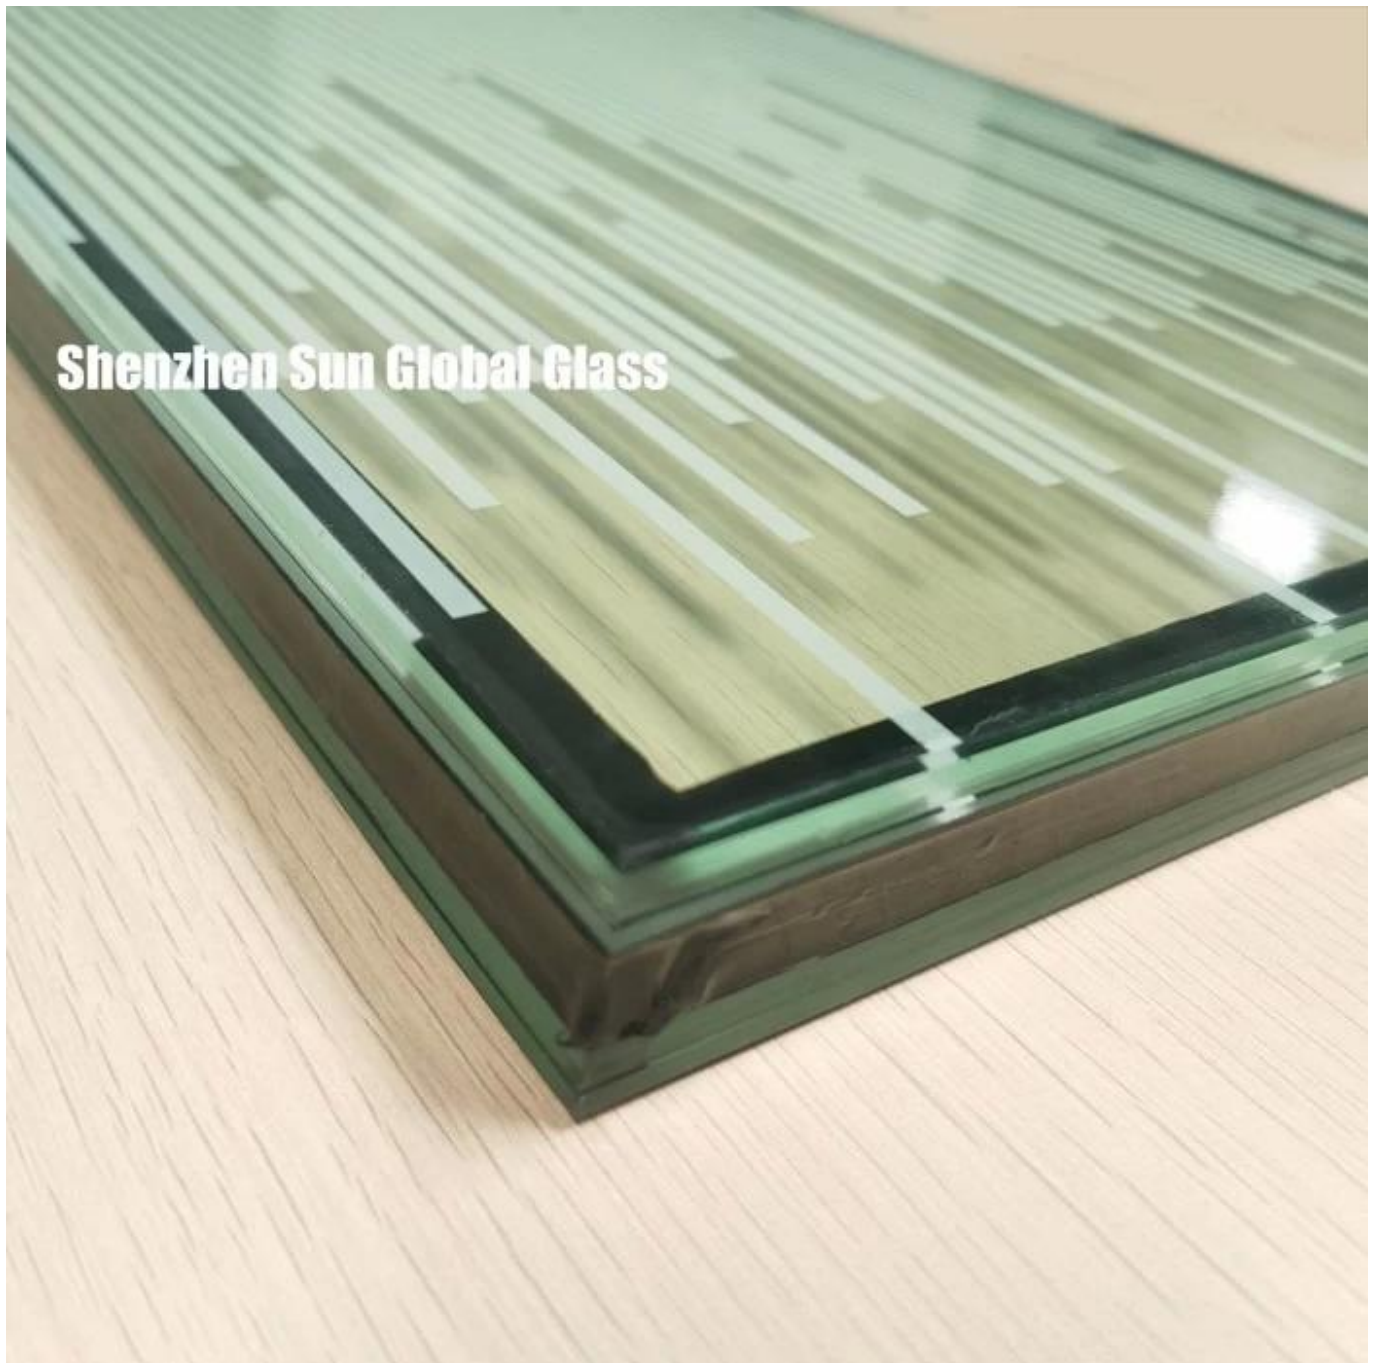

**SZG 25,52 мм белая полоса с печатным рисунком, закаленное дгу айгу закаленное многослойное изолированное стекло ---  
Звукоизоляционное стекло и жаропрочное стекло - лучший  
производитель и завод по производству стеклопакетов в Китае**

25,52 мм белая полоса с печатным рисунком из закаленного дгу igu закаленного стекла состоит из одной панели из 5 мм белого стекла с шелковой ширмой и одного слоя **11,52 мм прозрачного закаленного многослойного стекла**, приклеен алюминиевой проставкой 9 мм. Прокладка может заполняться газом воздуха или газом аргона. Каждый край IGU (стеклопакетов) герметизируется высокопрочными герметиками, которые могут полностью избежать проникновения паровой воды.

Изоляционное стекло (IGU), также называемое стеклопакетом с двойным или тройным остеклением, состоит из двух или более стеклянных панелей, разделенных заполненным газом пространством для уменьшения теплообмена и звукоизоляции. Стекло с изоляцией является лучшим энергосберегающим стеклом в настоящее время, широко используется в качестве ограждающих конструкций здания или области, где требуется защита от шума.