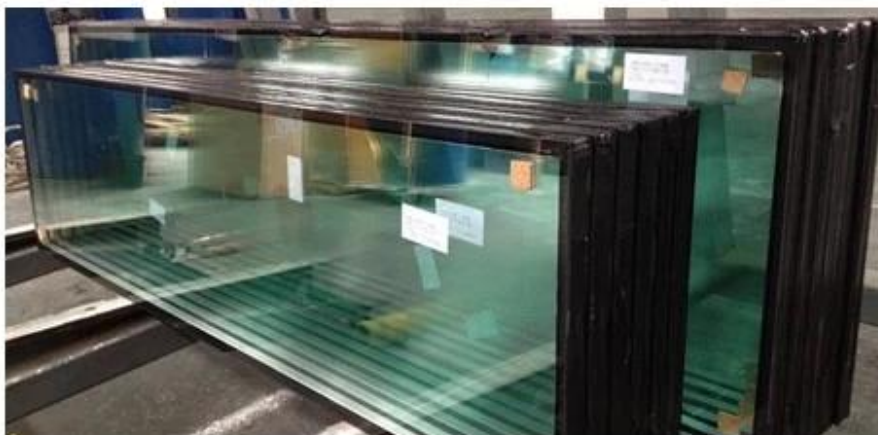

Тип газа: Стекло с воздушной газовой изоляцией, Стекло с газовой изоляцией Argon

Максимальный размер: 3300x12000 мм

Бикомпонент (структурное уплотнение и PIB) для вторичного герметика