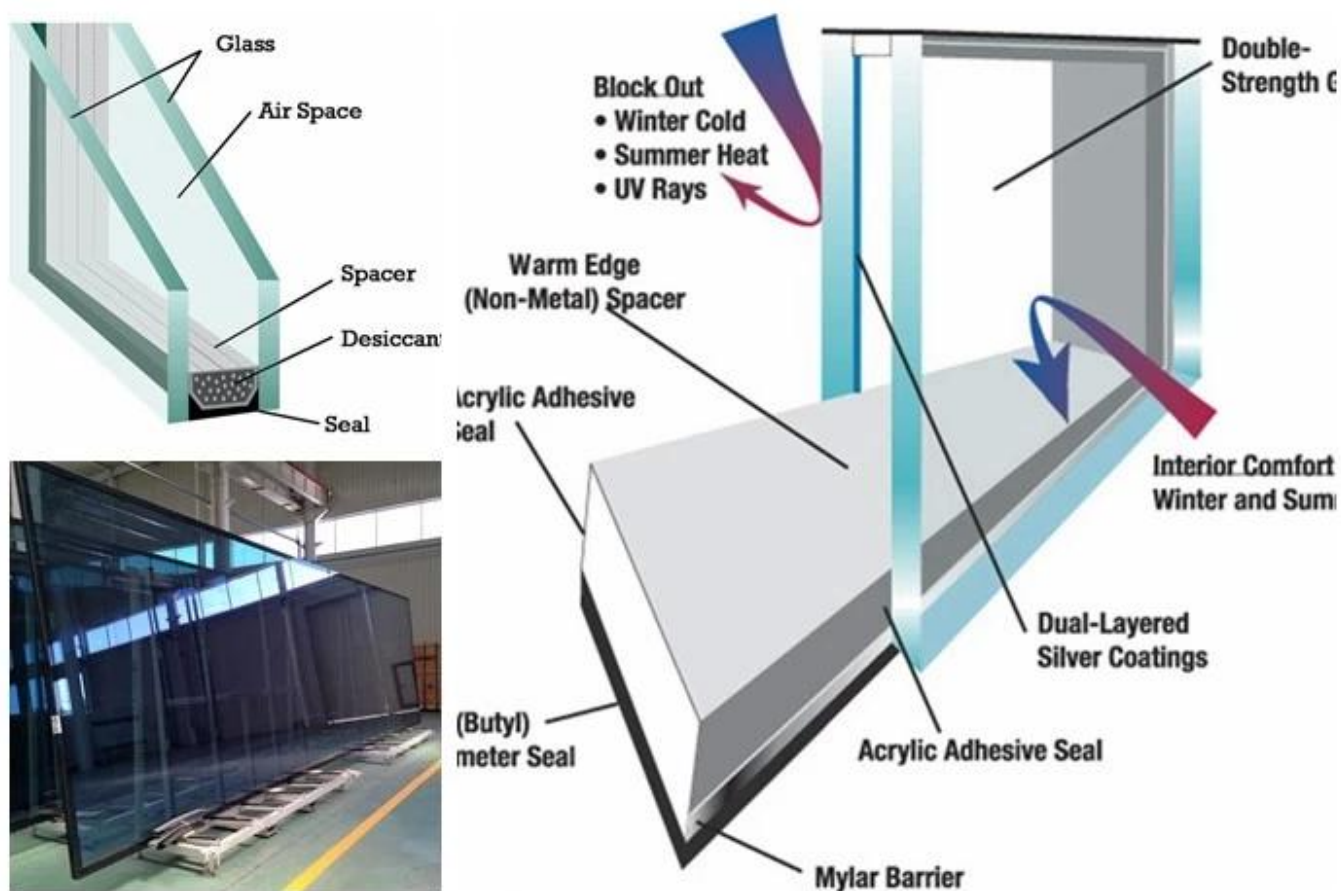

Толщина прокладки: изолированное стекло 6 мм, изолированное стекло 9 мм, изолированное стекло 12 мм, изолированное стекло 15 мм, изолированное стекло 20 мм

Тип газа: Стекло с воздушной газовой изоляцией, Стекло с газовой изоляцией Argon

Максимальный размер: 3300x12000 мм

Бикомпонент (структурное уплотнение и PIB) для вторичного герметика