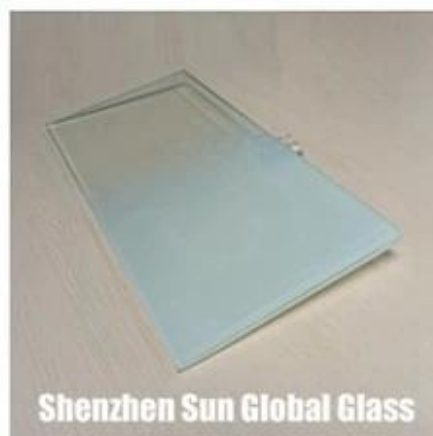

Цвет: матовое градиентное стекло, синее градиентное стекло, бронзовое градиентное стекло, зеленое градиентное стекло, серое градиентное стекло и т. Д.

Толщина: градиентное стекло с белой полосой 4 мм, градиентное стекло с белой полосой 6 мм, градиентное стекло с белой полосой 8 мм, градиентное стекло с белой полосой 12 мм, градиентное стекло с белой полосой 15 мм, градиентное стекло с белой полосой 19 мм и т. Д.

Размер: индивидуальный размер по рисунку клиента

Процесс: кромка, сверление, безопасный уголок и т. Д.