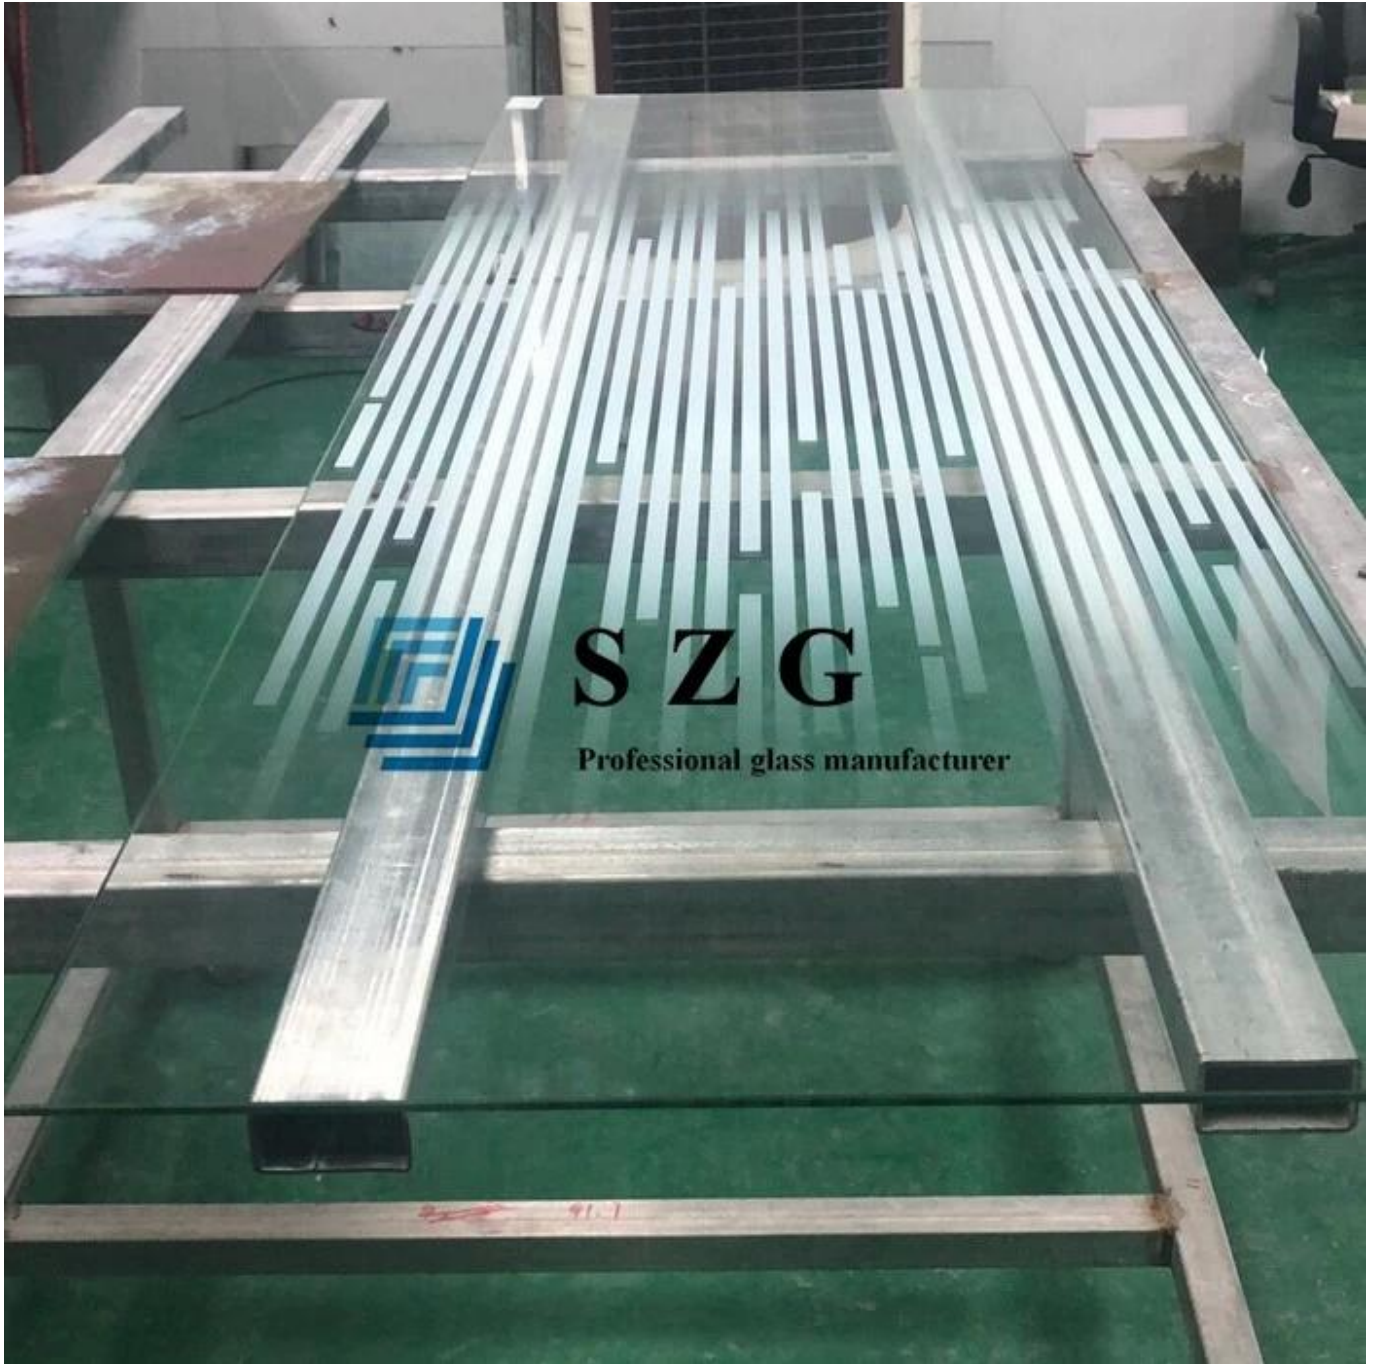

Шэньчжэнь Sun Global Glass 5 мм градиентное стекло с белой полосой - Производитель и завод градиентного стекла в Китае

Градиентное стекло - это стекло с изменяющимся цветом, градиентное стекло с белой полосой 5 мм - это дизайн сплошного белого цвета в середине стекла и эффект градиента вверху и внизу стекла.

S Z G

Professional glass manufacturer

Особенности:

1. Безопасное стекло, градиентное стекло с белой полосой 5 мм, изготовленное из закаленного стекла, имеет функцию безопасного стекла.
2. Хороший декоративный эффект, градиентное стекло с белой полосой 5 мм имеет отличную декоративную функцию, широко используется в интерьере и на открытом воздухе.
3. Печать на стекле твердая, не выцветает со временем.

Технические характеристики:

Цвет: матовое градиентное стекло, синее градиентное стекло, бронзовое градиентное стекло, зеленое градиентное стекло, серое градиентное стекло и т. Д.

Толщина: градиентное стекло с белой полосой 4 мм, градиентное стекло с белой полосой 6 мм, градиентное стекло с белой полосой 8 мм, градиентное стекло с белой полосой 12 мм, градиентное стекло с белой полосой 15 мм, градиентное стекло с белой полосой 19 мм и т. Д.