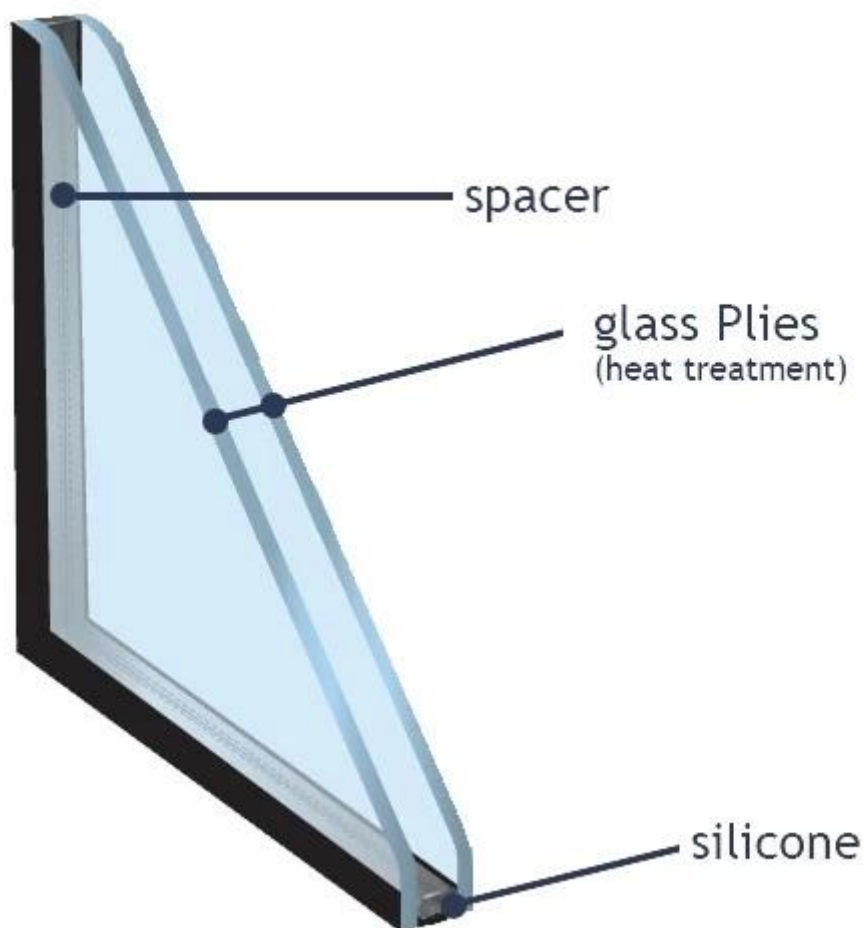

SGG 6 мм + 12A + 6 мм ЯСНО ЗАКАЛЕННОЕ ИЗОЛИРОВАННЫЕ СТЕКЛО - идеальное стекло фасадные материалы системы

Изоляционные стекла также могут быть изолированы стекла и обычно называют как и Стеклопакета (изолированные стеклопакета). SGG стеклопакеты, герметичные блоки, объединяя два или более листов из стекла, которые разделены воздушного пространства между, чтобы сформировать единое целое. Стеклопакета является наиболее эффективным решением для снижения дозаварка теплопередачи через остекление. Он может стать эффективным средством для экономии энергии, когда он работает с Low-E или Светоотражающий стекла и по-прежнему могут выполнять строительные кодексы. Наиболее распространенные занавес стены системы принимает 1/4" стекло 1/2" воздушное пространство 1/4" стекло, то есть стекло 6 мм + 12A + стекло 6 мм. Здесь солнце глобальное стекло может обеспечить гибкие стекла варианты, такие как флоат-стекло, закаленное стекло, закаленное стекло, многослойное стекло, и др.

6 мм прозрачное закаленное стекло + 12A + 6 мм прозрачного закаленного стекла спецификации:

Все блоки IG, изготовленные SGG 24 мм толщиной изоляцией стекла являются двойной запечатанных единиц, используя бутилового клея, клей серы или структурный герметик и вторичное уплотнение силикона. Ароматично запечатывается в наших вертикальных изоляционных линий для улучшения тепловых характеристик и значительно сокращает расходы на отопление и