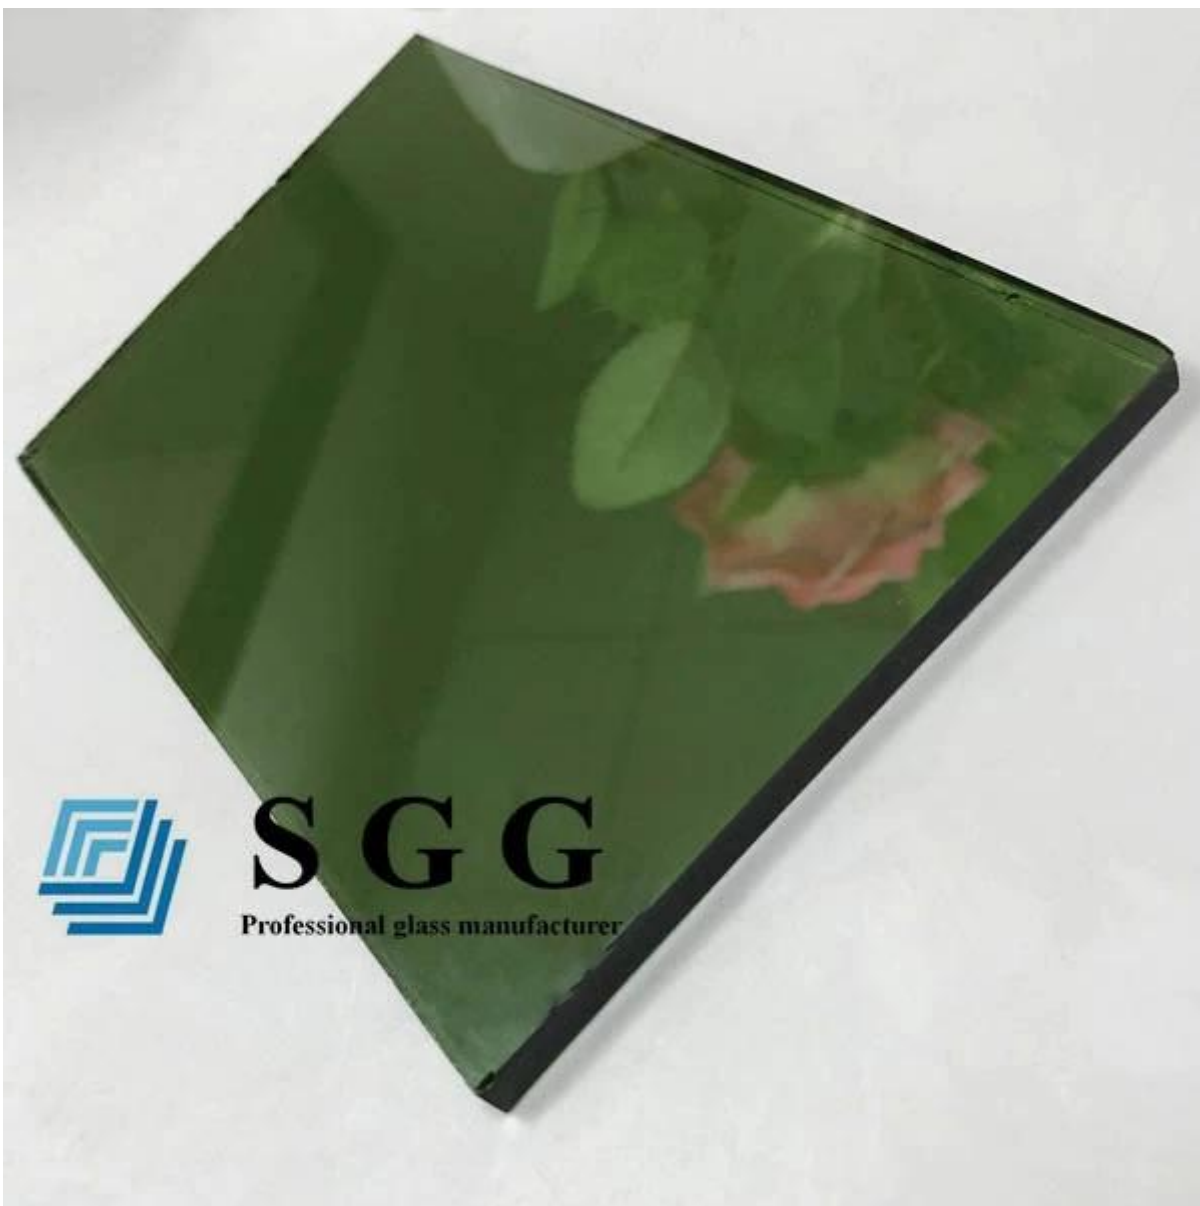

S G G

Professional glass manufacturer